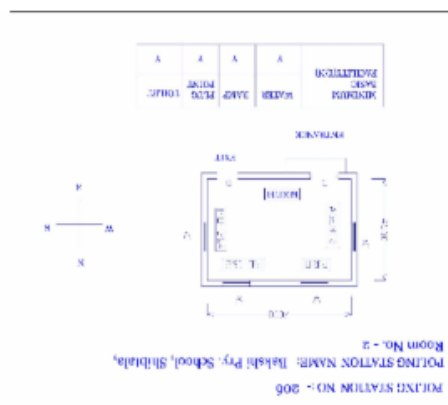

নির্বাচক নিবন্ধন আধিকারিকের স্বাক্ষর

Nazri Naksha

Google Map View

Polling Station Building Front View

Polling Station Front View

Cad View

Key MAP View

1 নাম : অজয় অধিকারী মায়ের নাম: নন্দরানী অধিকারী বাড়ির নং : N000 বয়স : 30 লিঙ্গ : পুরুষ	WEU2235869	ফটো উপলব্ধ	2 নাম : বাবু আদক পিতার নাম: সুকুমার আদক বাড়ির নং : N000 বয়স : 26 লিঙ্গ : পুরুষ	WEU2236115	ফটো উপলব্ধ	3 নাম : রবীন আদক পিতার নাম: সুকুমার আদক বাড়ির নং : n0168 বয়স : 27 লিঙ্গ : পুরুষ	WEU1949460	ফটো উপলব্ধ
4 নাম : সঞ্জিতা আদক স্বামীর নাম: লালু আদক বাড়ির নং : n0179 বয়স : 30 লিঙ্গ : মহিলা	WEU1981604	ফটো উপলব্ধ	5 নাম : শেফালী আদক স্বামীর নাম: শৈলেন আদক বাড়ির নং : n0176 বয়স : 41 লিঙ্গ : মহিলা	WEU1202217	ফটো উপলব্ধ	6 নাম : সনকা আদক স্বামীর নাম: সুশান্ত আদক বাড়ির নং : এন0111 বয়স : 24 লিঙ্গ : মহিলা	WEU2385045	ফটো উপলব্ধ
7 নাম : অঙ্কিতা আদক পিতার নাম: অশোক আদক বাড়ির নং : এন0002 বয়স : 22 লিঙ্গ : মহিলা	WEU2506236	ফটো উপলব্ধ	8 নাম : প্রীতম আদক পিতার নাম: পঙ্কজ আদক বাড়ির নং : এন0114 বয়স : 22 লিঙ্গ : পুরুষ	WEU2506244	ফটো উপলব্ধ	9 নাম : সুজয় আদক পিতার নাম: কার্তিক আদক বাড়ির নং : এন0112 বয়স : 22 লিঙ্গ : পুরুষ	WEU2506251	ফটো উপলব্ধ
10 নাম : টুয়া কাপড়ী পিতার নাম: কার্তিক কাপড়ী বাড়ির নং : এন0146 বয়স : 25 লিঙ্গ : মহিলা	WEU2104370	ফটো উপলব্ধ	#2 11 নাম : তমিশ্রা কোলে পিতার নাম: তরুন কোলে বাড়ির নং : এন0000 বয়স : 23 লিঙ্গ : মহিলা	WEU2365385	ফটো উপলব্ধ	12 নাম : সমীক্ষা কোলে পিতার নাম: সুরত কোলে বাড়ির নং : এন0001 বয়স : 24 লিঙ্গ : মহিলা	WEU2385243	ফটো উপলব্ধ
13 নাম : রঞ্জিত কোলে পিতার নাম: গুরুপদ কোলে বাড়ির নং : n0026 বয়স : 43 লিঙ্গ : পুরুষ	DFM2546117	ফটো উপলব্ধ	14 নাম : কবিতা কোলে স্বামীর নাম: রঞ্জিত কোলে বাড়ির নং : n0026 বয়স : 41 লিঙ্গ : মহিলা	DFM2787059	ফটো উপলব্ধ	15 নাম : কম্পনা কোলে স্বামীর নাম: প্রসেনজিৎ কোলে বাড়ির নং : n0026 বয়স : 36 লিঙ্গ : মহিলা	WEU1590058	ফটো উপলব্ধ
16 নাম : প্রসেনজিৎ কোলে পিতার নাম: গুরুপদ কোলে বাড়ির নং : n0026 বয়স : 37 লিঙ্গ : পুরুষ	WEU0860817	ফটো উপলব্ধ	17 নাম : অর্পিতা গুছাইত পিতার নাম: অরুণ গুছাইত বাড়ির নং : এন000 বয়স : 22 লিঙ্গ : মহিলা	WEU2506400	ফটো উপলব্ধ	18 নাম : রীনা ঘাঁটা স্বামীর নাম: বৃন্দাবন ঘাঁটা বাড়ির নং : n0055 বয়স : 43 লিঙ্গ : মহিলা	WEU0456236	ফটো উপলব্ধ
19 নাম : উৎপল ঘাঁটা পিতার নাম: জহর ঘাঁটা বাড়ির নং : n0020 বয়স : 34 লিঙ্গ : পুরুষ	WEU1480607	ফটো উপলব্ধ	20 নাম : রেখা ঘাঁটা স্বামীর নাম: জহর ঘাঁটা বাড়ির নং : n0020 বয়স : 61 লিঙ্গ : মহিলা	WB/25/174/246114	ফটো উপলব্ধ	21 নাম : জহরলাল ঘাঁটা পিতার নাম: অমূল্য ঘাঁটা বাড়ির নং : n0020 বয়স : 68 লিঙ্গ : পুরুষ	WB/25/174/246121	ফটো উপলব্ধ
22 নাম : সঞ্জয় ঘাঁটা পিতার নাম: আনন্দ ঘাঁটা বাড়ির নং : n0020 বয়স : 40 লিঙ্গ : পুরুষ	DFM3004520	ফটো উপলব্ধ	23 নাম : আনন্দ ঘাঁটা পিতার নাম: মাখম ঘাঁটা বাড়ির নং : n0020 বয়স : 68 লিঙ্গ : পুরুষ	DFM2543858	ফটো উপলব্ধ	24 নাম : সোমারানী ঘাঁটা স্বামীর নাম: বিকাশ ঘাঁটা বাড়ির নং : n0019 বয়স : 37 লিঙ্গ : মহিলা	WEU1300318	ফটো উপলব্ধ
25 নাম : মনীষ ঘাঁটা পিতার নাম: দিলীপ ঘাঁটা বাড়ির নং : n0019 বয়স : 31 লিঙ্গ : পুরুষ	WEU1589969	ফটো উপলব্ধ	S2 26 নাম : মিতা ঘাঁটা পিতার নাম: দিলীপ ঘাঁটা বাড়ির নং : n0019 বয়স : 40 লিঙ্গ : মহিলা	DFM2787109	ফটো উপলব্ধ	27 নাম : সায়েন ঘাঁটা পিতার নাম: বিশ্বনাথ ঘাঁটা বাড়ির নং : n0019 বয়স : 29 লিঙ্গ : পুরুষ	WEU1792464	ফটো উপলব্ধ
28 নাম : ইতি ঘাঁটা স্বামীর নাম: বিশ্বনাথ ঘাঁটা বাড়ির নং : n0019 বয়স : 57 লিঙ্গ : মহিলা	WB/25/174/246602	ফটো উপলব্ধ	29 নাম : বিশ্বনাথ ঘাঁটা পিতার নাম: নিমাই ঘাঁটা বাড়ির নং : n0019 বয়স : 62 লিঙ্গ : পুরুষ	DFM1378884	ফটো উপলব্ধ	30 নাম : বিকাশ ঘাঁটা পিতার নাম: নিমাই ঘাঁটা বাড়ির নং : n0019 বয়স : 56 লিঙ্গ : পুরুষ	WB/25/174/246079	ফটো উপলব্ধ