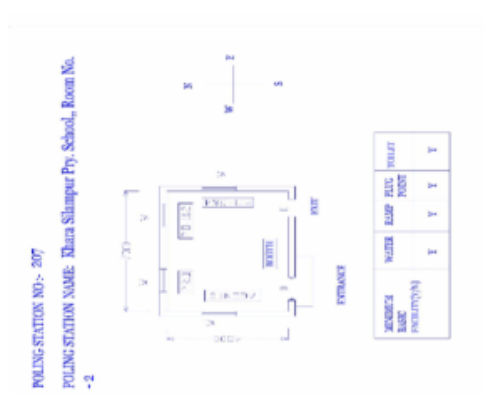

নির্বাচক নিবন্ধন আধিকারিকের স্বাক্ষর

Nazri Naksha

Google Map View

Polling Station Building Front View

Polling Station Front View

Cad View

Key MAP View

1 নাম : মনিরা বেগম স্বামীর নাম: আশাদুল আলি সেখ বাড়ির নং : n0065 বয়স : 33 লিঙ্গ : মহিলা	WEU1792688 ফটো উপলব্ধ	2 নাম : আনিসুর রহমান পিতার নাম: সেখ সাজ্জাত বাড়ির নং : n0065 বয়স : 35 লিঙ্গ : পুরুষ	WEU1300821 ফটো উপলব্ধ	3 নাম : সেখ আশাদুল আলি পিতার নাম: সেখ সাজ্জাত আলি বাড়ির নং : n0065 বয়স : 36 লিঙ্গ : পুরুষ	WEU1300839 ফটো উপলব্ধ
4 নাম : সাজ্জাত আলি পিতার নাম: নওসের আলি বাড়ির নং : n0065 বয়স : 68 লিঙ্গ : পুরুষ	DFM2604726 ফটো উপলব্ধ	5 নাম : সুলতানারা বেগম স্বামীর নাম: কাজী মোতাহার হোসেন বাড়ির নং : n0001 বয়স : 66 লিঙ্গ : মহিলা	DFM0555276 ফটো উপলব্ধ	6 নাম : আলোমা বেগম স্বামীর নাম: সেখ জাহেদুল আলি বাড়ির নং : n0068 বয়স : 31 লিঙ্গ : মহিলা	WEU1792860 ফটো উপলব্ধ
7 নাম : মহম্মদ সেলিম পিতার নাম: সেখ মওলা বক্স বাড়ির নং : n0207 বয়স : 61 লিঙ্গ : পুরুষ	WB/25/174/327413 ফটো উপলব্ধ	8 নাম : কাশমিরা স্বামীর নাম: সেখ সারাফৎ আলি বাড়ির নং : n0206 বয়স : 37 লিঙ্গ : মহিলা	WEU1201623 ফটো উপলব্ধ	9 নাম : সাবিনা ইয়াসমিন স্বামীর নাম: সারফারাজ হোসেন বাড়ির নং : n0204 বয়স : 35 লিঙ্গ : মহিলা	WEU1368687 ফটো উপলব্ধ
10 নাম : সেখ বজলুর রহমান পিতার নাম: সেখ ইনসান রহমান বাড়ির নং : n0201 বয়স : 67 লিঙ্গ : পুরুষ	WEU2731149 ফটো উপলব্ধ	11 নাম : সেখ জিয়াদুল রহমান পিতার নাম: সেখ বজলুর রহমান বাড়ির নং : n0199 বয়স : 36 লিঙ্গ : পুরুষ	WEU1368786 ফটো উপলব্ধ	12 নাম : মনীষা বেগম স্বামীর নাম: সেখ বরজাহান আলি বাড়ির নং : n0195 বয়স : 36 লিঙ্গ : মহিলা	DFM3095460 ফটো উপলব্ধ
13 নাম : রহিমা বেগম স্বামীর নাম: মহম্মদ রিজাউল বাড়ির নং : n0194 বয়স : 38 লিঙ্গ : মহিলা	WEU1206499 ফটো উপলব্ধ	14 নাম : মানোয়ারা বেগম স্বামীর নাম: সাইদুল মহম্মদ সেখ বাড়ির নং : n0193 বয়স : 35 লিঙ্গ : মহিলা	WEU1456177 ফটো উপলব্ধ	15 নাম : আজিজুল কাজি পিতার নাম: জহুর কাজি বাড়ির নং : n0080 বয়স : 40 লিঙ্গ : পুরুষ	WEU0867960 ফটো উপলব্ধ
#2 16 নাম : জিন্নাতন নেশা স্বামীর নাম: জহির হোসেন বাড়ির নং : n0080 বয়স : 40 লিঙ্গ : মহিলা	DFM3081965 ফটো উপলব্ধ	#2 17 নাম : জহির হোসেন পিতার নাম: মহঃ ইউসুফ বাড়ির নং : 01 বয়স : 46 লিঙ্গ : পুরুষ	DFM1562800 ফটো উপলব্ধ	18 নাম : মেহেরুনা নেসা বেগম স্বামীর নাম: জাকির হোসেন বাড়ির নং : n0080 বয়স : 45 লিঙ্গ : মহিলা	DFM2604684 ফটো উপলব্ধ
19 নাম : সাকিনা বেগম স্বামীর নাম: ইউসুফ বাড়ির নং : n0080 বয়স : 78 লিঙ্গ : মহিলা	WB/25/174/327148 ফটো উপলব্ধ	20 নাম : সেখ সামিনউদ্দিন পিতার নাম: সেখ আব্দুল শোভান বাড়ির নং : n0079 বয়স : 35 লিঙ্গ : পুরুষ	WEU1300730 ফটো উপলব্ধ	21 নাম : রোখিয়া বেগম স্বামীর নাম: সেখ আমিনুদ্দিন বাড়ির নং : n0079 বয়স : 35 লিঙ্গ : মহিলা	WEU1480888 ফটো উপলব্ধ
22 নাম : সেখ আমিনুদ্দিন পিতার নাম: সেখ আব্দুল শোভান বাড়ির নং : n0079 বয়স : 45 লিঙ্গ : পুরুষ	DFM2935278 ফটো উপলব্ধ	23 নাম : রোমীসা বেগম স্বামীর নাম: সেখ সাহজামাল বাড়ির নং : n0078 বয়স : 36 লিঙ্গ : মহিলা	WEU1202530 ফটো উপলব্ধ	24 নাম : সেখ বাবলু আলি পিতার নাম: সেখ মোসলেম আলি বাড়ির নং : n0018 বয়স : 41 লিঙ্গ : পুরুষ	DFM2605558 ফটো উপলব্ধ
25 নাম : সেখ মহঃ রফিক পিতার নাম: সেখ সাইদুল হক বাড়ির নং : n0015 বয়স : 31 লিঙ্গ : পুরুষ	WEU1591098 ফটো উপলব্ধ	26 নাম : জাহানারা বেগম স্বামীর নাম: সেখ হাফিজুল রহমান বাড়ির নং : n0014 বয়স : 36 লিঙ্গ : মহিলা	WEU1406040 ফটো উপলব্ধ	27 নাম : মেহেজাবা বেগম স্বামীর নাম: বদরুল জামান বাড়ির নং : n0014 বয়স : 41 লিঙ্গ : মহিলা	WEU1480946 ফটো উপলব্ধ
28 নাম : সেখ আবদুল আজাদ পিতার নাম: আবদুল গাফফার বাড়ির নং : n0076 বয়স : 36 লিঙ্গ : পুরুষ	WEU1300771 ফটো উপলব্ধ	29 নাম : সেখ আবদুল কালাম পিতার নাম: আবদুল গাফফার বাড়ির নং : n0076 বয়স : 38 লিঙ্গ : পুরুষ	DFM2797793 ফটো উপলব্ধ	30 নাম : নাজিমা বেগম স্বামীর নাম: সেখ আব্দুল কালাম বাড়ির নং : n0076 বয়স : 40 লিঙ্গ : মহিলা	WEU1590637 ফটো উপলব্ধ