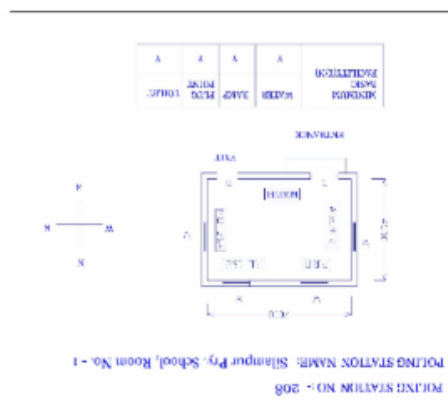

নির্বাচক নিবন্ধন আধিকারিকের স্বাক্ষর

Nazri Naksha

Google Map View

Polling Station Building Front View

Polling Station Front View

Cad View

Key MAP View

1	WEU1851112	নাম : জাসমিনা খাতুন পিতার নাম: সেখ জয়নাল আবেদিন বাড়ির নং : এন000 বয়স : 30 লিঙ্গ : মহিলা	ফটো উপলব্ধ	2	DFM2936284	নাম : তনুজা বেগম স্বামীর নাম: সেখ সামসুদ্দিন আলি বাড়ির নং : n0051 বয়স : 39 লিঙ্গ : মহিলা	ফটো উপলব্ধ	3	WB/25/174/330025	নাম : আলি সামসুদ্দিন পিতার নাম: ইরাদ বাড়ির নং : n0051 বয়স : 55 লিঙ্গ : পুরুষ	ফটো উপলব্ধ
4	WEU1301381	নাম : সেখ মুস্তাক আলি পিতার নাম: সেখ সামসের আলি বাড়ির নং : n0084 বয়স : 36 লিঙ্গ : পুরুষ	ফটো উপলব্ধ	5	WB/25/174/330014	নাম : সেখ সামসের আলি পিতার নাম: রেফিমুদ্দিন বাড়ির নং : n0084 বয়স : 91 লিঙ্গ : পুরুষ	ফটো উপলব্ধ	6	WEU2451771	নাম : কামরুন নিশা স্বামীর নাম: সৈরব বাড়ির নং : n0083 বয়স : 45 লিঙ্গ : মহিলা	ফটো উপলব্ধ
7	WB/25/174/330078	নাম : জারিনাবেগম স্বামীর নাম: কদম বাড়ির নং : n0083 বয়স : 86 লিঙ্গ : মহিলা	ফটো উপলব্ধ	8	WB/25/174/330232	নাম : আরজানবেগম স্বামীর নাম: মহিউদ্দিন বাড়ির নং : n0082 বয়স : 52 লিঙ্গ : মহিলা	ফটো উপলব্ধ	9	WEU1705748	নাম : সেখ আলতার হোসেন পিতার নাম: সেখ মহিউদ্দিন বাড়ির নং : n0082 বয়স : 32 লিঙ্গ : পুরুষ	ফটো উপলব্ধ
10	WB/25/174/330233	নাম : সেখ মহিউদ্দিন পিতার নাম: ইউসুফ বাড়ির নং : n0082 বয়স : 59 লিঙ্গ : পুরুষ	ফটো উপলব্ধ	11	DFM1370469	নাম : নাসেরা বেগম স্বামীর নাম: সেখ মোস্তফা আলি বাড়ির নং : n0079 বয়স : 51 লিঙ্গ : মহিলা	ফটো উপলব্ধ	12	DFM2606077	নাম : মোঃ হাসমাতারা বেগম স্বামীর নাম: সেখ আনিসুর রহমান বাড়ির নং : n0061 বয়স : 42 লিঙ্গ : মহিলা	ফটো উপলব্ধ
13	DFM2935450	নাম : মোঃ হাসিদা বেগম স্বামীর নাম: সেখ আশানুর রহমান বাড়ির নং : n0061 বয়স : 48 লিঙ্গ : মহিলা	ফটো উপলব্ধ	14	WB/25/174/330073	নাম : সাইদুল রহমান পিতার নাম: ইউসুপ বাড়ির নং : n0061 বয়স : 53 লিঙ্গ : পুরুষ	ফটো উপলব্ধ	15	DFM2154649	নাম : আশানুর রহমান পিতার নাম: ইউসুপ বাড়ির নং : n0061 বয়স : 56 লিঙ্গ : পুরুষ	ফটো উপলব্ধ
16	WB/25/174/330074	নাম : আসমাবেগম স্বামীর নাম: ইউসুপ বাড়ির নং : n0061 বয়স : 76 লিঙ্গ : মহিলা	ফটো উপলব্ধ	17	WEU1202951	নাম : মিনা বেগম স্বামীর নাম: আব্দুল ওহাব বাড়ির নং : n0060 বয়স : 40 লিঙ্গ : মহিলা	ফটো উপলব্ধ	18	WEU1202969	নাম : আব্দুল ওহাব পিতার নাম: মহঃ মুন্নাফ আলি বাড়ির নং : n0060 বয়স : 42 লিঙ্গ : পুরুষ	ফটো উপলব্ধ
19	WEU1705862	নাম : সেখ ফরিদুল ইসলাম পিতার নাম: সেখ সেকেন্দার বাড়ির নং : n0108 বয়স : 31 লিঙ্গ : পুরুষ	ফটো উপলব্ধ	20	WEU1705896	নাম : আরজিনা বেগম স্বামীর নাম: সেখ রাজাউল বাড়ির নং : n0107 বয়স : 35 লিঙ্গ : মহিলা	ফটো উপলব্ধ	21	WEU0872945	নাম : সেখ রিজাউল মহম্মাদ পিতার নাম: সেখ পিয়ার মহম্মাদ বাড়ির নং : n0107 বয়স : 42 লিঙ্গ : পুরুষ	ফটো উপলব্ধ
22	DFM2606911	নাম : মমতাজ বেগম স্বামীর নাম: হাল্লান আলি সেখ বাড়ির নং : n0107 বয়স : 71 লিঙ্গ : মহিলা	ফটো উপলব্ধ	23	WB/25/174/330108	নাম : সেখ পিয়ারমহম্মাদ পিতার নাম: সাজেত বাড়ির নং : n0107 বয়স : 81 লিঙ্গ : পুরুষ	ফটো উপলব্ধ	24	WEU1793108	নাম : সেখ মিজানুর জামাল পিতার নাম: সেখ হাল্লান আলি বাড়ির নং : n0107 বয়স : 30 লিঙ্গ : পুরুষ	ফটো উপলব্ধ
25	WEU1591437	নাম : সেখ হাসানুর জামান পিতার নাম: সেখ হাল্লান আলি বাড়ির নং : n0107 বয়স : 33 লিঙ্গ : পুরুষ	ফটো উপলব্ধ	26	DFM2798122	নাম : সেখ মুদাশুর নজর পিতার নাম: সেখ হাল্লান আলি বাড়ির নং : n0107 বয়স : 39 লিঙ্গ : পুরুষ	ফটো উপলব্ধ	27	DFM2606895	নাম : সেখ হাল্লান আলি পিতার নাম: সাজেত বাড়ির নং : n0107 বয়স : 83 লিঙ্গ : পুরুষ	ফটো উপলব্ধ
28	WEU1301415	নাম : সেখ মকসুর আহমেদ পিতার নাম: কাশেম আলি বাড়ির নং : n0105 বয়স : 36 লিঙ্গ : পুরুষ	ফটো উপলব্ধ	29	WB/25/174/330269	নাম : সুলেখা খাতুন স্বামীর নাম: কাশেম বাড়ির নং : n0105 বয়স : 53 লিঙ্গ : মহিলা	ফটো উপলব্ধ	30	WB/25/174/330223	নাম : কাসেম আলি পিতার নাম: রিয়াসত বাড়ির নং : n0105 বয়স : 58 লিঙ্গ : পুরুষ	ফটো উপলব্ধ