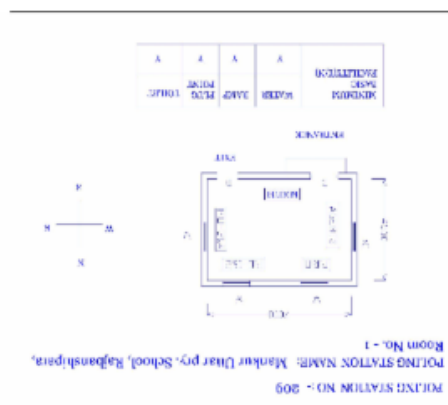

নির্বাচক নিবন্ধন আধিকারিকের স্বাক্ষর

Nazri Naksha

Google Map View

Polling Station Building Front View

Polling Station Front View

Cad View

Key MAP View

1 নাম : টুম্পা অধিকারী স্বামীর নাম: মনোজ অধিকারী বাড়ির নং : n0201 বয়স : 40 লিঙ্গ : মহিলা	WEU1950658 ফটো উপলব্ধ	2 নাম : পম্পা অধিকারী স্বামীর নাম: পিন্টু অধিকারী বাড়ির নং : n0051 বয়স : 33 লিঙ্গ : মহিলা	WEU1995729 ফটো উপলব্ধ	3 নাম : চৈতালী অধিকারী পিতার নাম: গোরা অধিকারী বাড়ির নং : এন0049 বয়স : 25 লিঙ্গ : মহিলা	WEU2386902 ফটো উপলব্ধ
4 নাম : দেবয়ানী আদক স্বামীর নাম: বাদল আদক বাড়ির নং : n0001 বয়স : 44 লিঙ্গ : মহিলা	DFM2548246 ফটো উপলব্ধ	5 নাম : বাদল আদক পিতার নাম: নলিন আদক বাড়ির নং : n0001 বয়স : 53 লিঙ্গ : পুরুষ	DFM1369347 ফটো উপলব্ধ	6 নাম : নয়নতারা আদক স্বামীর নাম: নলিন আদক বাড়ির নং : n0001 বয়স : 76 লিঙ্গ : মহিলা	WB/25/174/252527 ফটো উপলব্ধ
7 নাম : চঞ্চল আদক পিতার নাম: বিশ্বনাথ আদক বাড়ির নং : n0001 বয়স : 34 লিঙ্গ : পুরুষ	WEU1301514 ফটো উপলব্ধ	8 নাম : মুনিয়া আদক স্বামীর নাম: উৎপল আদক বাড়ির নং : n0001 বয়স : 38 লিঙ্গ : মহিলা	WEU0874834 ফটো উপলব্ধ	9 নাম : উৎপল আদক পিতার নাম: বিশ্বনাথ আদক বাড়ির নং : n0001 বয়স : 41 লিঙ্গ : পুরুষ	WEU0874826 ফটো উপলব্ধ
10 নাম : ছবি আদক স্বামীর নাম: বিশ্বনাথ আদক বাড়ির নং : n0001 বয়স : 61 লিঙ্গ : মহিলা	DFM1583533 ফটো উপলব্ধ	11 নাম : বিশ্বনাথ আদক পিতার নাম: গনেশ আদক বাড়ির নং : n0001 বয়স : 77 লিঙ্গ : পুরুষ	DFM2548253 ফটো উপলব্ধ	12 নাম : প্রতিমা আদক স্বামীর নাম: তপন আদক বাড়ির নং : n0001 বয়স : 42 লিঙ্গ : মহিলা	WEU0874800 ফটো উপলব্ধ
13 নাম : তপন আদক পিতার নাম: শীতল আদক বাড়ির নং : n0001 বয়স : 48 লিঙ্গ : পুরুষ	DFM2548238 ফটো উপলব্ধ	14 নাম : মমতা আদক স্বামীর নাম: উত্তম আদক বাড়ির নং : n0001 বয়স : 43 লিঙ্গ : মহিলা	WEU0874792 ফটো উপলব্ধ	15 নাম : উত্তম আদক পিতার নাম: শীতল আদক বাড়ির নং : n0001 বয়স : 57 লিঙ্গ : পুরুষ	DFM2548220 ফটো উপলব্ধ
16 নাম : চায়না আদক স্বামীর নাম: শীতল আদক বাড়ির নং : n0001 বয়স : 84 লিঙ্গ : মহিলা	DFM1560010 ফটো উপলব্ধ	17 নাম : উজ্জল আদক পিতার নাম: বিশ্বনাথ আদক বাড়ির নং : n0001 বয়স : 37 লিঙ্গ : পুরুষ	WEU0874842 ফটো উপলব্ধ	18 নাম : বিশ্বজিৎ পাত্র পিতার নাম: বাস্তু পাত্র বাড়ির নং : এন0001 বয়স : 25 লিঙ্গ : পুরুষ	WEU2387132 ফটো উপলব্ধ
19 নাম : অনন্যা আদক পিতার নাম: উত্তম আদক বাড়ির নং : এন0001 বয়স : 21 লিঙ্গ : মহিলা	WEU2572626 ফটো উপলব্ধ	20 নাম : গুরা সামুই স্বামীর নাম: উৎপল সামুই বাড়ির নং : n0001 বয়স : 49 লিঙ্গ : মহিলা	DFM2916716 ফটো উপলব্ধ	21 নাম : পৌলমী আদক সাঁতরা স্বামীর নাম: সুপ্রকাশ সাঁতরা বাড়ির নং : n0001 বয়স : 26 লিঙ্গ : মহিলা	WEU1995711 ফটো উপলব্ধ
22 নাম : চন্দনা কুইল্যা স্বামীর নাম: লক্ষ্মীকান্ত কুইল্যা বাড়ির নং : এন0136 বয়স : 41 লিঙ্গ : মহিলা	WEU2507234 ফটো উপলব্ধ	23 নাম : শম্পা কুইল্যা স্বামীর নাম: প্রবীর কুইল্যা বাড়ির নং : এন0082 বয়স : 23 লিঙ্গ : মহিলা	WEU2507317 ফটো উপলব্ধ	24 নাম : শতরুপা কুইল্যা স্বামীর নাম: অরবিন্দ কুইল্যা বাড়ির নং : এন0080 বয়স : 25 লিঙ্গ : মহিলা	WEU2507325 ফটো উপলব্ধ
25 নাম : সুদীপ কুইল্যা পিতার নাম: রবীন কুইল্যা বাড়ির নং : এন0063 বয়স : 22 লিঙ্গ : পুরুষ	WEU2507119 ফটো উপলব্ধ	26 নাম : সুজয় কুইল্যা পিতার নাম: সুকুমার কুইল্যা বাড়ির নং : এন0169 বয়স : 23 লিঙ্গ : পুরুষ	WEU2386977 ফটো উপলব্ধ	27 নাম : সঙ্গীতা কুইল্যা পিতার নাম: সমর কুইল্যা বাড়ির নং : N0078 বয়স : 24 লিঙ্গ : মহিলা	WEU2239002 ফটো উপলব্ধ
28 নাম : সাগরী কুইল্যা স্বামীর নাম: রবীন কুইল্যা বাড়ির নং : n0029 বয়স : 43 লিঙ্গ : মহিলা	DFM2548261 ফটো উপলব্ধ	29 নাম : সুপ্রিয় মণ্ডল পিতার নাম: সরোজিত মণ্ডল বাড়ির নং : n0026 বয়স : 31 লিঙ্গ : পুরুষ	WEU1592047 ফটো উপলব্ধ	30 নাম : সন্ধ্যা মণ্ডল স্বামীর নাম: ভীষ্ম মণ্ডল বাড়ির নং : n0026 বয়স : 33 লিঙ্গ : মহিলা	WEU1592112 ফটো উপলব্ধ