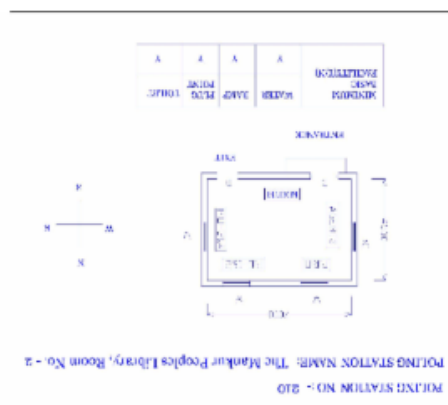

নির্বাচক নিবন্ধন আধিকারিকের স্বাক্ষর

Nazri Naksha

Google Map View

Polling Station Building Front View

Polling Station Front View

Cad View

Key MAP View

1 নাম : শোভন কর্মকার পিতার নাম: স্বপন কর্মকার বাড়ির নং : এন0058 বয়স : 28 লিঙ্গ : পুরুষ	WEU2115137 ফটো উপলব্ধ	2 নাম : বিণ্ডু পাত্র পিতার নাম: যুবরাজ পাত্র বাড়ির নং : এন0204 বয়স : 30 লিঙ্গ : পুরুষ	WEU2114973 ফটো উপলব্ধ	3 নাম : মৌসুমী কর্মকার স্বামীর নাম: মণিমোহন খা কর্মকার বাড়ির নং : এন0058 বয়স : 30 লিঙ্গ : মহিলা	WEU2114981 ফটো উপলব্ধ
4 নাম : সাগরিকা ঈশ্বর স্বামীর নাম: শ্রীমন্তা ঈশ্বর বাড়ির নং : N0000 বয়স : 25 লিঙ্গ : মহিলা	WEU2239945 ফটো উপলব্ধ	5 নাম : পারমিতা ঈশ্বর স্বামীর নাম: সুকান্তা ঈশ্বর বাড়ির নং : N0000 বয়স : 27 লিঙ্গ : মহিলা	WEU2239903 ফটো উপলব্ধ	6 নাম : যমুনা কুইল্যা স্বামীর নাম: নিমাই কুইল্যা বাড়ির নং : এন000 বয়স : 61 লিঙ্গ : মহিলা	WB/25/174/336449 ফটো উপলব্ধ
7 নাম : সুপ্রিয়া কুইল্যা স্বামীর নাম: ভোলানাথ কুইল্যা বাড়ির নং : এন000 বয়স : 27 লিঙ্গ : মহিলা	WEU1951417 ফটো উপলব্ধ	8 নাম : ভোলানাথ কুইল্যা পিতার নাম: নিমাই কুইল্যা বাড়ির নং : এন000 বয়স : 34 লিঙ্গ : পুরুষ	WEU2097293 ফটো উপলব্ধ	9 নাম : রাজু কোটাল পিতার নাম: বুদ্ধ কোটাল বাড়ির নং : এন0010 বয়স : 23 লিঙ্গ : পুরুষ	WEU2507341 ফটো উপলব্ধ
10 নাম : সুধমা কোটাল পিতার নাম: শান্তি কোটাল বাড়ির নং : n0267 বয়স : 27 লিঙ্গ : মহিলা	WEU1982107 ফটো উপলব্ধ	11 নাম : সীমন্ত কোটাল পিতার নাম: রবীন কোটাল বাড়ির নং : n0248 বয়স : 29 লিঙ্গ : পুরুষ	WEU1951078 ফটো উপলব্ধ	12 নাম : সোনিয়া কোটাল পিতার নাম: শান্তি কোটাল বাড়ির নং : N0071 বয়স : 24 লিঙ্গ : মহিলা	WEU2239739 ফটো উপলব্ধ
13 নাম : রিয়া কোটাল দোলুই স্বামীর নাম: রাজু কোটাল বাড়ির নং : এন0010 বয়স : 22 লিঙ্গ : মহিলা	WEU2507358 ফটো উপলব্ধ	14 নাম : সমর খাটুয়া পিতার নাম: মনিমোহন খাটুয়া বাড়ির নং : n0024 বয়স : 49 লিঙ্গ : পুরুষ	WB/25/174/249585 ফটো উপলব্ধ	15 নাম : আরতী খাটুয়া স্বামীর নাম: ভজন খাটুয়া বাড়ির নং : n0005 বয়স : 48 লিঙ্গ : মহিলা	DFM2546331 ফটো উপলব্ধ
16 নাম : পুতুল খাটুয়া স্বামীর নাম: অরুণ খাটুয়া বাড়ির নং : n0004 বয়স : 36 লিঙ্গ : মহিলা	WEU1592377 ফটো উপলব্ধ	17 নাম : অরুণ খাটুয়া পিতার নাম: মনিমোহন খাটুয়া বাড়ির নং : n0004 বয়স : 40 লিঙ্গ : পুরুষ	WEU1301811 ফটো উপলব্ধ	18 নাম : চন্দনা খাটুয়া স্বামীর নাম: অমর খাটুয়া বাড়ির নং : n0004 বয়স : 30 লিঙ্গ : মহিলা	WEU1793413 ফটো উপলব্ধ
19 নাম : অমর খাটুয়া পিতার নাম: মনিমোহন খাটুয়া বাড়ির নং : n0004 বয়স : 44 লিঙ্গ : পুরুষ	WEU1592468 ফটো উপলব্ধ	20 নাম : জয়া খাটুয়া স্বামীর নাম: সমীর খাটুয়া বাড়ির নং : n0004 বয়স : 48 লিঙ্গ : মহিলা	DFM2546323 ফটো উপলব্ধ	21 নাম : সুব্রত খাটুয়া পিতার নাম: কিশোরী মোহন খাটুয়া বাড়ির নং : n0003 বয়স : 38 লিঙ্গ : পুরুষ	DFM3004801 ফটো উপলব্ধ
22 নাম : কল্পনা খাটুয়া স্বামীর নাম: সমর খাটুয়া বাড়ির নং : n0024 বয়স : 48 লিঙ্গ : মহিলা	DFM2915684 ফটো উপলব্ধ	23 নাম : সমীর খাটুয়া পিতার নাম: মনিমোহন খাটুয়া বাড়ির নং : n0004 বয়স : 51 লিঙ্গ : পুরুষ	WB/25/174/249331 ফটো উপলব্ধ	24 নাম : রবীন্দ্র খাটুয়া পিতার নাম: নিমাই খাটুয়া বাড়ির নং : n0242 বয়স : 31 লিঙ্গ : পুরুষ	WEU1951011 ফটো উপলব্ধ
25 নাম : সোনি খাটুয়া পিতার নাম: হারাধন খাটুয়া বাড়ির নং : N0116 বয়স : 24 লিঙ্গ : পুরুষ	WEU2239481 ফটো উপলব্ধ	26 নাম : সৈকত খাটুয়া মায়ের নাম: সমর খাটুয়া বাড়ির নং : এন0024 বয়স : 24 লিঙ্গ : পুরুষ	WEU2387579 ফটো উপলব্ধ	27 নাম : ভাস্কর খাটুয়া পিতার নাম: সমর খাটুয়া বাড়ির নং : এন000 বয়স : 21 লিঙ্গ : পুরুষ	WEU2653509 ফটো উপলব্ধ
28 নাম : সৌরভ খাটুয়া পিতার নাম: সমীর খাটুয়া বাড়ির নং : n0004 বয়স : 28 লিঙ্গ : পুরুষ	WEU1793363 ফটো উপলব্ধ	29 নাম : প্রিয়া খাটুয়া স্বামীর নাম: সৌরভ খাটুয়া বাড়ির নং : N00004 বয়স : 25 লিঙ্গ : মহিলা	UAA2180909 ফটো উপলব্ধ	30 নাম : কিশোরী মোহন খাটুয়া পিতার নাম: নলিনী খাটুয়া বাড়ির নং : n0003 বয়স : 67 লিঙ্গ : পুরুষ	WB/25/174/249347 ফটো উপলব্ধ