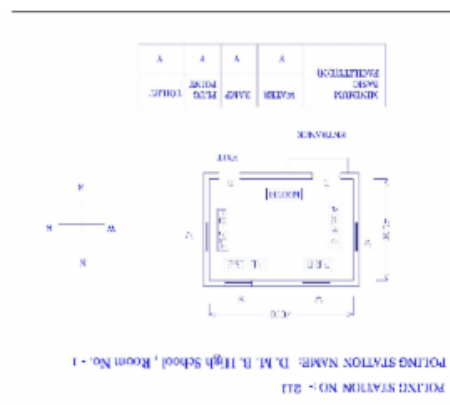

নির্বাচক নিবন্ধন আধিকারিকের স্বাক্ষর

Nazri Naksha

Google Map View

Polling Station Building Front View

Polling Station Front View

Cad View

Key MAP View

1 নাম : আকলিমা খাতুন স্বামীর নাম: রহুল বাড়ির নং : n0083 বয়স : 59 লিঙ্গ : মহিলা	DFM0563338 ফটো উপলব্ধ	#2 2 নাম : রেসমা বেগম স্বামীর নাম: সেখ আসাদুল আলি বাড়ির নং : n0051 বয়স : 38 লিঙ্গ : মহিলা	WEU1203678 ফটো উপলব্ধ	3 নাম : সেখ আনিসুর আলি পিতার নাম: সেখ সেকেন্দার আলি বাড়ির নং : n0051 বয়স : 35 লিঙ্গ : পুরুষ	WEU1203660 ফটো উপলব্ধ
4 নাম : আজমিরা খাতুন স্বামীর নাম: আসলাম আলি বাড়ির নং : n0051 বয়স : 41 লিঙ্গ : মহিলা	DFM3082799 ফটো উপলব্ধ	5 নাম : সেখ আসাদুল আলি পিতার নাম: সেকেন্দার আলি বাড়ির নং : n0051 বয়স : 43 লিঙ্গ : পুরুষ	WEU0885939 ফটো উপলব্ধ	6 নাম : আসমা বেগম স্বামীর নাম: সেকেন্দার বাড়ির নং : n0051 বয়স : 70 লিঙ্গ : মহিলা	WB/25/174/333151 ফটো উপলব্ধ
7 নাম : সেকেন্দার আলি পিতার নাম: জব্বার বাড়ির নং : n0051 বয়স : 71 লিঙ্গ : পুরুষ	WB/25/174/333235 ফটো উপলব্ধ	8 নাম : মনিজা বেগম স্বামীর নাম: মুকলেসুর রহমান বাড়ির নং : n0050 বয়স : 36 লিঙ্গ : মহিলা	WEU1406990 ফটো উপলব্ধ	9 নাম : মুকলেসুর রহমান পিতার নাম: সেখ ইউনুস রহমান বাড়ির নং : n0050 বয়স : 47 লিঙ্গ : পুরুষ	DFM2608982 ফটো উপলব্ধ
10 নাম : আফরোজা বেগম স্বামীর নাম: সেখ আমেদ বাড়ির নং : n0050 বয়স : 46 লিঙ্গ : মহিলা	DFM2798650 ফটো উপলব্ধ	11 নাম : সেখ আমেদ পিতার নাম: সেখ আলাউদ্দিন বাড়ির নং : n0050 বয়স : 59 লিঙ্গ : পুরুষ	WEU1706944 ফটো উপলব্ধ	12 নাম : ফুলমতি বেগম স্বামীর নাম: মোরসেলিম বাড়ির নং : n0073 বয়স : 45 লিঙ্গ : মহিলা	DFM2608131 ফটো উপলব্ধ
13 নাম : মোরসেলিম সেখ পিতার নাম: কাশেম সেখ বাড়ির নং : n0073 বয়স : 56 লিঙ্গ : পুরুষ	WB/25/174/333051 ফটো উপলব্ধ	14 নাম : সেখ আহামাদুল্লা আলি পিতার নাম: সেখ সোলেমান আলি বাড়ির নং : n0072 বয়স : 32 লিঙ্গ : পুরুষ	WEU1793678 ফটো উপলব্ধ	15 নাম : মুজিদা বেগম স্বামীর নাম: ইউনুস বাড়ির নং : n0050 বয়স : 76 লিঙ্গ : মহিলা	WB/25/174/333119 ফটো উপলব্ধ
16 নাম : সেখ মুস্তাক আলি পিতার নাম: সেখ মাবুদ আলি বাড়ির নং : n0049 বয়স : 29 লিঙ্গ : পুরুষ	WEU1817394 ফটো উপলব্ধ	17 নাম : সেখ মহমাদ আবদুল মহামিন আলি পিতার নাম: সেখ সাজাহান আলি বাড়ির নং : n0049 বয়স : 31 লিঙ্গ : পুরুষ	WEU1707108 ফটো উপলব্ধ	18 নাম : সালমা খাতুন পিতার নাম: সেখ সাজাহান আলি বাড়ির নং : n0049 বয়স : 35 লিঙ্গ : মহিলা	WEU1302264 ফটো উপলব্ধ
19 নাম : সামসুননেশা খাতুন পিতার নাম: সেখ সাহাজান আলি বাড়ির নং : n0049 বয়স : 36 লিঙ্গ : মহিলা	WEU1302272 ফটো উপলব্ধ	20 নাম : মমতাজ বেগম স্বামীর নাম: শাহজাহান বাড়ির নং : n0049 বয়স : 66 লিঙ্গ : মহিলা	DFM2936698 ফটো উপলব্ধ	21 নাম : সেলিমা বেগম সেখ স্বামীর নাম: হাফিজুল সেখ বাড়ির নং : n0075 বয়স : 50 লিঙ্গ : মহিলা	WB/25/174/009327 ফটো উপলব্ধ
22 নাম : মোমিনা বেগম স্বামীর নাম: সেখ সাইদুল বাড়ির নং : n0079 বয়স : 31 লিঙ্গ : মহিলা	WEU1706993 ফটো উপলব্ধ	23 নাম : নাজির আলি মীর পিতার নাম: জলিল মীর বাড়ির নং : n0081 বয়স : 65 লিঙ্গ : পুরুষ	DFM3013695 ফটো উপলব্ধ	24 নাম : সাহাবুল মীর সেখ পিতার নাম: নাজির আলি মীর বাড়ির নং : n0081 বয়স : 35 লিঙ্গ : পুরুষ	WEU1593201 ফটো উপলব্ধ
25 নাম : মুস্তারী বেগম স্বামীর নাম: সেখ আসমত আলি বাড়ির নং : n0111 বয়স : 40 লিঙ্গ : মহিলা	WEU1593417 ফটো উপলব্ধ	26 নাম : সেখ হাসান আলি পিতার নাম: সেখ জহর আলি বাড়ির নং : n0094 বয়স : 50 লিঙ্গ : পুরুষ	WEU2213023 ফটো উপলব্ধ	27 নাম : সেখ নজিম স্বামীর নাম: আনোয়ারা বাড়ির নং : n0093 বয়স : 80 লিঙ্গ : মহিলা	DFM3013729 ফটো উপলব্ধ
28 নাম : সেখ তাহারত পিতার নাম: আওলাদ বাড়ির নং : n0091 বয়স : 56 লিঙ্গ : পুরুষ	WB/25/174/087037 ফটো উপলব্ধ	29 নাম : কোহিনুর বেগম স্বামীর নাম: সেখ জাকির বাড়ির নং : n0090 বয়স : 40 লিঙ্গ : মহিলা	WEU1203694 ফটো উপলব্ধ	30 নাম : রমজান আলি সেখ পিতার নাম: সামসের সেখ বাড়ির নং : n0058 বয়স : 55 লিঙ্গ : পুরুষ	WB/25/174/333005 ফটো উপলব্ধ