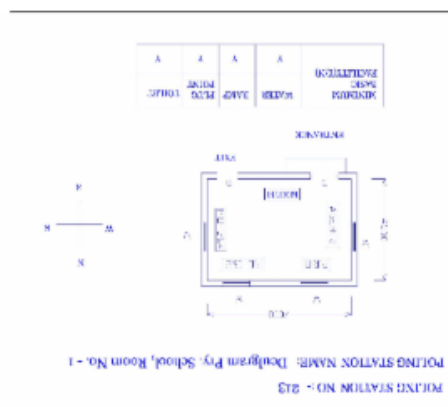

নির্বাচক নিবন্ধন আধিকারিকের স্বাক্ষর

Nazri Naksha

Google Map View

Polling Station Building Front View

Polling Station Front View

Cad View

Key MAP View

1	WEU1302819	নাম : সেখ নিয়াজুল আলি পিতার নাম : ইউসুফ আলি সেখ বাড়ির নং : n0098 বয়স : 35 লিঙ্গ : পুরুষ	ফটো উপলব্ধ	2	DFM3068384	নাম : মামনী (পাল) বেরা স্বামীর নাম : শুভাশীষ পাল বাড়ির নং : n0139 বয়স : 38 লিঙ্গ : মহিলা	ফটো উপলব্ধ	3	WB/25/174/318368	নাম : করুনা(ভঞ্জ) হাজরা স্বামীর নাম : স্বরূপ ভঞ্জ বাড়ির নং : n0141 বয়স : 50 লিঙ্গ : মহিলা	ফটো উপলব্ধ
4	WB/25/174/321243	নাম : অর্চনা অধিকারী স্বামীর নাম : বাবুল অধিকারী বাড়ির নং : n0064 বয়স : 66 লিঙ্গ : মহিলা	ফটো উপলব্ধ	5	WEU1302850	নাম : বাপি অধিকারী পিতার নাম : বাবুল অধিকারী বাড়ির নং : n0064 বয়স : 35 লিঙ্গ : পুরুষ	ফটো উপলব্ধ	6	WEU0893305	নাম : বাপ্পা অধিকারী মায়ের নাম : অর্চনা অধিকারী বাড়ির নং : n0064 বয়স : 38 লিঙ্গ : পুরুষ	ফটো উপলব্ধ
7	DFM1577568	নাম : অলোকা অধিকারী (মজুমদার) স্বামীর নাম : যুধিষ্ঠির মজুমদার বাড়ির নং : n0096 বয়স : 46 লিঙ্গ : মহিলা	ফটো উপলব্ধ	8	DSW2713923	নাম : জহিরুজ্জামান আহমেদ পিতার নাম : লিয়াজুদ্দিন আহমেদ বাড়ির নং : n0116 বয়স : 43 লিঙ্গ : পুরুষ	ফটো উপলব্ধ	9	DFM3081585	নাম : আরজিনা খাতুন পিতার নাম : আবু বাক্কার সেখ বাড়ির নং : n0167 বয়স : 36 লিঙ্গ : মহিলা	ফটো উপলব্ধ
10	WEU1882331	নাম : জয়ন্তী গিরি স্বামীর নাম : বিশ্বজিৎ গিরি বাড়ির নং : n0007 বয়স : 30 লিঙ্গ : মহিলা	ফটো উপলব্ধ	11	WB/25/174/321345	নাম : মধু গিরি পিতার নাম : ফটিক গিরি বাড়ির নং : n0007 বয়স : 71 লিঙ্গ : পুরুষ	ফটো উপলব্ধ	12	WB/25/174/321350	নাম : সন্ধ্যা গিরি স্বামীর নাম : মধু গিরি বাড়ির নং : n0007 বয়স : 61 লিঙ্গ : মহিলা	ফটো উপলব্ধ
13	WEU1594027	নাম : বিশ্বজিৎ গিরি পিতার নাম : মধু গিরি বাড়ির নং : n0007 বয়স : 31 লিঙ্গ : পুরুষ	ফটো উপলব্ধ	14	DFM2604130	নাম : পাপিয়া ঘোষ স্বামীর নাম : প্রবীর ঘোষ বাড়ির নং : n0013 বয়স : 49 লিঙ্গ : মহিলা	ফটো উপলব্ধ	15	WB/25/174/321181	নাম : ববিতা ঘোষ স্বামীর নাম : রঘুনাথ ঘোষ বাড়ির নং : n0026 বয়স : 51 লিঙ্গ : মহিলা	ফটো উপলব্ধ
16	WEU1482207	নাম : তমাল ঘোষ পিতার নাম : অরবিন্দ ঘোষ বাড়ির নং : n0026 বয়স : 32 লিঙ্গ : পুরুষ	ফটো উপলব্ধ	17	WB/25/174/321180	নাম : আভা ঘোষ স্বামীর নাম : অরবিন্দ ঘোষ বাড়ির নং : n0026 বয়স : 53 লিঙ্গ : মহিলা	ফটো উপলব্ধ	18	WB/25/174/321293	নাম : অরবিন্দ ঘোষ পিতার নাম : কাশীনাথ ঘোষ বাড়ির নং : n0026 বয়স : 58 লিঙ্গ : পুরুষ	ফটো উপলব্ধ
19	DFM2601649	নাম : রানু ঘোষ স্বামীর নাম : রবীন্দ্রনাথ ঘোষ বাড়ির নং : n0026 বয়স : 53 লিঙ্গ : মহিলা	ফটো উপলব্ধ	20	WB/25/174/321117	নাম : রবীন্দ্রনাথ ঘোষ পিতার নাম : কাশীনাথ ঘোষ বাড়ির নং : n0026 বয়স : 59 লিঙ্গ : পুরুষ	ফটো উপলব্ধ	21	WEU1793991	নাম : শুভজিৎ ঘোষ পিতার নাম : উজ্জ্বল ঘোষ বাড়ির নং : n0025 বয়স : 29 লিঙ্গ : পুরুষ	ফটো উপলব্ধ
22	DFM1562628	নাম : সুমনা ঘোষ স্বামীর নাম : উজ্জ্বল ঘোষ বাড়ির নং : n0025 বয়স : 44 লিঙ্গ : মহিলা	ফটো উপলব্ধ	23	WEU2519825	নাম : সজল ঘোষ পিতার নাম : কৃষ্ণ লাল ঘোষ বাড়ির নং : n0025 বয়স : 63 লিঙ্গ : পুরুষ	ফটো উপলব্ধ	24	WB/25/174/321036	নাম : তাপস ঘোষ পিতার নাম : সুনীতি ঘোষ বাড়ির নং : n0023 বয়স : 57 লিঙ্গ : পুরুষ	ফটো উপলব্ধ
25	DFM2601607	নাম : মিতা ঘোষ স্বামীর নাম : শ্যামল ঘোষ বাড়ির নং : n0023 বয়স : 45 লিঙ্গ : মহিলা	ফটো উপলব্ধ	26	WB/25/174/321362	নাম : শ্যামল ঘোষ পিতার নাম : সুনীতি ঘোষ বাড়ির নং : n0023 বয়স : 63 লিঙ্গ : পুরুষ	ফটো উপলব্ধ	27	WEU1594134	নাম : প্রিয়াঙ্কা ঘোষ স্বামীর নাম : অরিজিৎ ঘোষ বাড়ির নং : n0023 বয়স : 32 লিঙ্গ : মহিলা	ফটো উপলব্ধ
28	DFM2604122	নাম : অরিজিৎ ঘোষ পিতার নাম : বিমল ঘোষ বাড়ির নং : n0023 বয়স : 39 লিঙ্গ : পুরুষ	ফটো উপলব্ধ	29	WB/25/174/321328	নাম : গৌরী ঘোষ স্বামীর নাম : বিমল ঘোষ বাড়ির নং : n0023 বয়স : 61 লিঙ্গ : মহিলা	ফটো উপলব্ধ	30	WB/25/174/321331	নাম : বিমল ঘোষ পিতার নাম : সুনীতি ঘোষ বাড়ির নং : n0023 বয়স : 68 লিঙ্গ : পুরুষ	ফটো উপলব্ধ