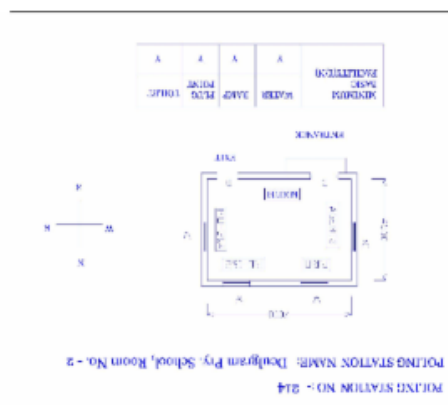

নির্বাচক নিবন্ধন আধিকারিকের স্বাক্ষর

Nazri Naksha

Google Map View

Polling Station Building Front View

Polling Station Front View

Cad View

Key MAP View

1 নাম : লিপিকা(দত্ত) মাইতি স্বামীর নাম: প্রভাস দত্ত বাড়ির নং : n0256 বয়স : 35 লিঙ্গ : মহিলা	WEU1280478 ফটো উপলব্ধ	2 নাম : মাকসুদা বেগম স্বামীর নাম: মোরসেলিম মল্লিক বাড়ির নং : n0002 বয়স : 49 লিঙ্গ : মহিলা	DFM2400372 ফটো উপলব্ধ	3 নাম : সেখ কাইয়ুম ইসলাম পিতার নাম: সেখ নজরুল ইসলাম বাড়ির নং : N0012 বয়স : 28 লিঙ্গ : পুরুষ	WEU2242568 ফটো উপলব্ধ
4 নাম : মধুমিতা খাতুন মায়ের নাম: রিজিয়া বেগম বাড়ির নং : N0012 বয়স : 30 লিঙ্গ : মহিলা	WEU1703198 ফটো উপলব্ধ	5 নাম : অর্চনা মন্ডল স্বামীর নাম: রাজু মন্ডল বাড়ির নং : n0243 বয়স : 29 লিঙ্গ : মহিলা	WEU2242089 ফটো উপলব্ধ	6 নাম : রৌপান বেগম স্বামীর নাম: সেখ আলাউদ্দিন বাড়ির নং : n0009 বয়স : 28 লিঙ্গ : মহিলা	WEU1996347 ফটো উপলব্ধ
7 নাম : সেখ লালচাঁদ আলি পিতার নাম: সেখ মতিয়ার বাড়ির নং : n0011 বয়স : 26 লিঙ্গ : পুরুষ	WEU1996156 ফটো উপলব্ধ	8 নাম : দীপিকা সেকদার (দে) স্বামীর নাম: উজ্জ্বল দে বাড়ির নং : n0113 বয়স : 28 লিঙ্গ : মহিলা	WEU1996180 ফটো উপলব্ধ	9 নাম : সেখ মনিরুল ইসলাম পিতার নাম: সেখ নজরুল ইসলাম বাড়ির নং : এন012 বয়স : 30 লিঙ্গ : পুরুষ	WEU2097921 ফটো উপলব্ধ
10 নাম : রুমা মন্ডল স্বামীর নাম: রাজকুমার মন্ডল বাড়ির নং : এন0243 বয়স : 30 লিঙ্গ : মহিলা	WEU2115129 ফটো উপলব্ধ	11 নাম : সেখ মুস্তাকিন আলি পিতার নাম: নজরুল ইসলাম বাড়ির নং : এন0012 বয়স : 23 লিঙ্গ : পুরুষ	WEU2508406 ফটো উপলব্ধ	12 নাম : নাসরিনা ইয়াসমিন স্বামীর নাম: সাহাবুল আলি বাড়ির নং : এন0007 বয়স : 25 লিঙ্গ : মহিলা	WEU2508364 ফটো উপলব্ধ
13 নাম : সুপর্ণা দাস (কুণ্ডু) স্বামীর নাম: বিশ্বজিৎ কুণ্ডু বাড়ির নং : n0259 বয়স : 33 লিঙ্গ : মহিলা	WEU1416205 ফটো উপলব্ধ	14 নাম : পাপিয়া (জানা) কুণ্ডু স্বামীর নাম: তরুন কুণ্ডু বাড়ির নং : n0004 বয়স : 43 লিঙ্গ : মহিলা	DFM3025350 ফটো উপলব্ধ	15 নাম : গোপাল অধিকারী পিতার নাম: মৃত্যুঞ্জয় অধিকারী বাড়ির নং : N0095 বয়স : 59 লিঙ্গ : পুরুষ	WEU2242634 ফটো উপলব্ধ
16 নাম : স্বরাজ কুন্ডু পিতার নাম: দিবাকর কুন্ডু বাড়ির নং : n0098 বয়স : 27 লিঙ্গ : পুরুষ	WEU1996149 ফটো উপলব্ধ	17 নাম : সৌম্যজিৎ কুণ্ডু পিতার নাম: গৌতম কুণ্ডু বাড়ির নং : এন0098 বয়স : 22 লিঙ্গ : পুরুষ	WEU2508349 ফটো উপলব্ধ	18 নাম : মৌলি কুণ্ডু পিতার নাম: দিবাকর কুণ্ডু বাড়ির নং : N0098 বয়স : 25 লিঙ্গ : মহিলা	WEU2242378 ফটো উপলব্ধ
19 নাম : সুস্মিতা খাটুয়া স্বামীর নাম: বিশ্বজিৎ খাটুয়া বাড়ির নং : এন0216 বয়স : 29 লিঙ্গ : মহিলা	WEU2508232 ফটো উপলব্ধ	20 নাম : টুম্পা খাটুয়া স্বামীর নাম: প্রসাদ খাটুয়া বাড়ির নং : n0258 বয়স : 39 লিঙ্গ : মহিলা	WEU1204197 ফটো উপলব্ধ	21 নাম : জাসমিনা খাতুন স্বামীর নাম: সেখ আমির আলি বাড়ির নং : n0008 বয়স : 24 লিঙ্গ : মহিলা	WEU2242063 ফটো উপলব্ধ
22 নাম : হেনা খাতুন স্বামীর নাম: সেখ সাজ্জত আলি বাড়ির নং : N0008 বয়স : 32 লিঙ্গ : মহিলা	WEU2242667 ফটো উপলব্ধ	23 নাম : আমির আলি পিতার নাম: সেখ কাসেম আলি বাড়ির নং : এন0008 বয়স : 28 লিঙ্গ : পুরুষ	WEU2097913 ফটো উপলব্ধ	24 নাম : উৎপল কুমার গিরি পিতার নাম: যুগল চন্দ্র গিরি বাড়ির নং : N000 বয়স : 45 লিঙ্গ : পুরুষ	DFM2986925 ফটো উপলব্ধ
25 নাম : সুজাতা (মাইতি) গিরি স্বামীর নাম: উৎপল গিরি বাড়ির নং : N000 বয়স : 30 লিঙ্গ : মহিলা	WEU1850965 ফটো উপলব্ধ	26 নাম : সদানন্দ ঘোড়াই পিতার নাম: কাশীনাথ ঘোড়াই বাড়ির নং : n0319 বয়স : 26 লিঙ্গ : পুরুষ	WEU1996131 ফটো উপলব্ধ	27 নাম : স্বপ্না ঘোষ স্বামীর নাম: সুরাজিত ঘোষ বাড়ির নং : এন0225 বয়স : 24 লিঙ্গ : মহিলা	WEU2388874 ফটো উপলব্ধ
28 নাম : রাধি ঘোষ স্বামীর নাম: অভিজিৎ ঘোষ বাড়ির নং : এন0225 বয়স : 25 লিঙ্গ : মহিলা	WEU2388882 ফটো উপলব্ধ	29 নাম : বিপ্লব ঘোষ পিতার নাম: গদাধর ঘোষ বাড়ির নং : এন0272 বয়স : 23 লিঙ্গ : পুরুষ	WEU2508158 ফটো উপলব্ধ	30 নাম : বিক্রম ঘোষ পিতার নাম: গদাধর ঘোষ বাড়ির নং : এন0272 বয়স : 22 লিঙ্গ : পুরুষ	WEU2508166 ফটো উপলব্ধ