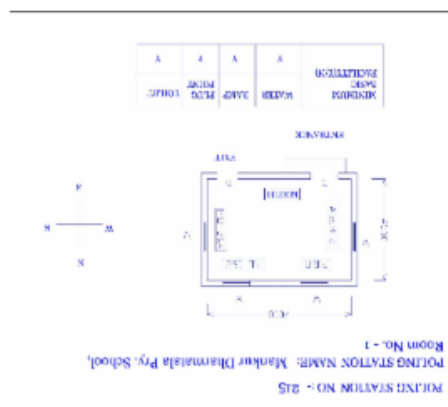

নির্বাচক নিবন্ধন আধিকারিকের স্বাক্ষর

Nazri Naksha

Google Map View

Polling Station Building Front View

Polling Station Front View

Cad View

Key MAP View

1	WEU2597508	নাম : সেখ রাজু পিতার নাম : সেখ জালাল বাড়ির নং : এন001 বয়স : 28 লিঙ্গ : পুরুষ	ফটো উপলব্ধ	2	WEU2573814	নাম : আয়েসা বেগম স্বামীর নাম : নাজিবুল শা বাড়ির নং : এন0000 বয়স : 22 লিঙ্গ : মহিলা	ফটো উপলব্ধ	3	YCV0678185	নাম : মৌসুমি মাঝি স্বামীর নাম : কার্তিক মাঝি বাড়ির নং : এন001 বয়স : 41 লিঙ্গ : মহিলা	ফটো উপলব্ধ
4	YCV0678243	নাম : কার্তিক মাজি পিতার নাম : শঙ্কর মাজি বাড়ির নং : এন001 বয়স : 50 লিঙ্গ : পুরুষ	ফটো উপলব্ধ	5	WEU2574044	নাম : সেখ সাহিন আলি পিতার নাম : সেখ আসগার আলি বাড়ির নং : এন0012 বয়স : 21 লিঙ্গ : পুরুষ	ফটো উপলব্ধ	6	WEU2574010	নাম : ফিরোজ খাঁন পিতার নাম : হাসমত খাঁন বাড়ির নং : এন0010 বয়স : 21 লিঙ্গ : পুরুষ	ফটো উপলব্ধ
7	WEU2573855	নাম : সোনালি ঘোড়াই স্বামীর নাম : জয়ন্ত ঘোড়াই বাড়ির নং : এন0124 বয়স : 23 লিঙ্গ : মহিলা	ফটো উপলব্ধ	8	WB/25/174/249443	নাম : ভারতী জানা স্বামীর নাম : চণ্ডিচরন জানা বাড়ির নং : n0257 বয়স : 74 লিঙ্গ : মহিলা	ফটো উপলব্ধ	9	DFM1366897	নাম : সুরত জানা পিতার নাম : চণ্ডিচরন জানা বাড়ির নং : n0258 বয়স : 48 লিঙ্গ : পুরুষ	ফটো উপলব্ধ
10	DFM1368604	নাম : মধুসূদন জানা পিতার নাম : চণ্ডিচরন জানা বাড়ির নং : n0259 বয়স : 47 লিঙ্গ : পুরুষ	ফটো উপলব্ধ	11	ZTJ2008753	নাম : পূর্ণিমা ঠাকুর পিতার নাম : রাম প্রবেশ ঠাকুর বাড়ির নং : এন0167 বয়স : 29 লিঙ্গ : মহিলা	ফটো উপলব্ধ	12	DFM1584291	নাম : প্রতিমা ঢালী স্বামীর নাম : মণ্টু ঢালী বাড়ির নং : n0128 বয়স : 51 লিঙ্গ : মহিলা	ফটো উপলব্ধ
13	WEU1910256	নাম : বিকাশ ঢালী পিতার নাম : কুশো ঢালী বাড়ির নং : n0092 বয়স : 33 লিঙ্গ : পুরুষ	ফটো উপলব্ধ	14	WEU1951961	নাম : মিলি ঢালি পিতার নাম : মণ্টু ঢালি বাড়ির নং : n0319 বয়স : 27 লিঙ্গ : মহিলা	ফটো উপলব্ধ	15	WEU2363158	নাম : অমর ঢালি পিতার নাম : গৌর ঢালি বাড়ির নং : n0211 বয়স : 61 লিঙ্গ : পুরুষ	ফটো উপলব্ধ
16	TIH1914522	নাম : সান্তনা ঢালী দাস স্বামীর নাম : দীপক ঢালী বাড়ির নং : এন000 বয়স : 29 লিঙ্গ : মহিলা	ফটো উপলব্ধ	17	WEU1794601	নাম : বিদ্যা ঢালী পিতার নাম : অমর ঢালী বাড়ির নং : n0211 বয়স : 29 লিঙ্গ : পুরুষ	ফটো উপলব্ধ	18	WEU2242931	নাম : পবিত্র ঢালী পিতার নাম : ধীরেন ঢালী বাড়ির নং : N000 বয়স : 24 লিঙ্গ : পুরুষ	ফটো উপলব্ধ
19	WB/25/174/261319	নাম : সুকুমার ঢালি পিতার নাম : কমল ঢালি বাড়ির নং : n0092 বয়স : 71 লিঙ্গ : পুরুষ	ফটো উপলব্ধ	20	WB/25/174/261175	নাম : প্রতিমা ঢালি স্বামীর নাম : সুকুমার ঢালি বাড়ির নং : n0092 বয়স : 63 লিঙ্গ : মহিলা	ফটো উপলব্ধ	21	WB/25/174/261270	নাম : তপন ঢালি পিতার নাম : কমল ঢালি বাড়ির নং : n0092 বয়স : 65 লিঙ্গ : পুরুষ	ফটো উপলব্ধ
22	WB/25/174/261643	নাম : মীনা ঢালি স্বামীর নাম : তপন ঢালি বাড়ির নং : n0092 বয়স : 59 লিঙ্গ : মহিলা	ফটো উপলব্ধ	23	WEU2520203	নাম : কুশো ঢালী পিতার নাম : কমল ঢালী বাড়ির নং : n0092 বয়স : 61 লিঙ্গ : পুরুষ	ফটো উপলব্ধ	24	WB/25/174/261176	নাম : মিনু ঢালি স্বামীর নাম : কুশ ঢালি বাড়ির নং : n0092 বয়স : 56 লিঙ্গ : মহিলা	ফটো উপলব্ধ
25	WEU2451987	নাম : অষ্ট ঢালি পিতার নাম : কমল ঢালি বাড়ির নং : n0092 বয়স : 50 লিঙ্গ : পুরুষ	ফটো উপলব্ধ	26	WEU1794585	নাম : প্রনতি ঢালী স্বামীর নাম : নব ঢালী বাড়ির নং : n0092 বয়স : 43 লিঙ্গ : মহিলা	ফটো উপলব্ধ	27	DFM2554939	নাম : সঞ্জয় ঢালী পিতার নাম : সুকুমার ঢালী বাড়ির নং : n0092 বয়স : 40 লিঙ্গ : পুরুষ	ফটো উপলব্ধ
28	WEU1794536	নাম : দিপক ঢালী পিতার নাম : সুকুমার ঢালী বাড়ির নং : n0092 বয়স : 31 লিঙ্গ : পুরুষ	ফটো উপলব্ধ	29	WEU0903666	নাম : সঞ্জীব ঢালী পিতার নাম : তপন ঢালী বাড়ির নং : n0092 বয়স : 38 লিঙ্গ : পুরুষ	ফটো উপলব্ধ	30	WB/25/174/261328	নাম : রেনু ঢালি স্বামীর নাম : ধীরেন ঢালি বাড়ির নং : n0128 বয়স : 53 লিঙ্গ : মহিলা	ফটো উপলব্ধ