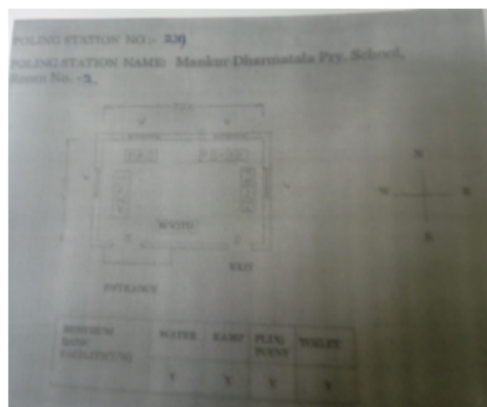

নির্বাচক নিবন্ধন আধিকারিকের স্বাক্ষর

Nazri Naksha

Google Map View

Polling Station Building Front View

Polling Station Front View

Cad View

Key MAP View

1 নাম : সাইফুল সা পিতার নাম: সরিফ সা বাড়ির নং : n0022 বয়স : 36 লিঙ্গ : পুরুষ	WEU0907188 ফটো উপলব্ধ	2 নাম : সেখ আমোদী পিতার নাম: গোলাম নবি বাড়ির নং : n0039 বয়স : 76 লিঙ্গ : পুরুষ	WB/25/174/261588 ফটো উপলব্ধ	3 নাম : রেসমা বেগম স্বামীর নাম: সেখ সফিকুল ইসলাম বাড়ির নং : n0028 বয়স : 39 লিঙ্গ : মহিলা	WEU1407576 ফটো উপলব্ধ
4 নাম : সেখ সাহাজামাল আলি পিতার নাম: সেখ আমাদি বাড়ির নং : n0039 বয়স : 37 লিঙ্গ : পুরুষ	DFM3073665 ফটো উপলব্ধ	5 নাম : মমতাজ বেগম স্বামীর নাম: সেখ আনসার আলি বাড়ির নং : n0363 বয়স : 45 লিঙ্গ : মহিলা	WEU1982396 ফটো উপলব্ধ	6 নাম : সেখ আসরফ আলি পিতার নাম: সেখ সানোয়ার আলি বাড়ির নং : n0227 বয়স : 67 লিঙ্গ : পুরুষ	WEU2283208 ফটো উপলব্ধ
7 নাম : সাবেরাবেগম স্বামীর নাম: সেখ আমোদি বাড়ির নং : n0039 বয়স : 66 লিঙ্গ : মহিলা	WEU2283497 ফটো উপলব্ধ	8 নাম : সেখ আজারুদ্দিন পিতার নাম: সেখ রেজ্জাক আলি বাড়ির নং : n0060 বয়স : 33 লিঙ্গ : পুরুষ	WEU1595388 ফটো উপলব্ধ	9 নাম : সেখ নিজামুদ্দিন পিতার নাম: সেখ আসরাফ আলি বাড়ির নং : n0227 বয়স : 32 লিঙ্গ : পুরুষ	WEU1594993 ফটো উপলব্ধ
10 নাম : সেখ আলম আলি পিতার নাম: সেখ সাদেক আলি বাড়ির নং : n0042 বয়স : 26 লিঙ্গ : পুরুষ	WEU1996412 ফটো উপলব্ধ	11 নাম : মিজানুর মল্লিক পিতার নাম: তপন মল্লিক বাড়ির নং : n0027 বয়স : 37 লিঙ্গ : পুরুষ	WEU1303601 ফটো উপলব্ধ	12 নাম : মহঃ নুরজামাল পিতার নাম: আহমেদ আলি বাড়ির নং : n0039 বয়স : 30 লিঙ্গ : পুরুষ	WEU1817626 ফটো উপলব্ধ
13 নাম : আসিয়া খাতুন পিতার নাম: সেখ মসিবুল আলি বাড়ির নং : এন0054 বয়স : 23 লিঙ্গ : মহিলা	WEU2389351 ফটো উপলব্ধ	14 নাম : লায়লা খাতুন স্বামীর নাম: সেখ জামসেদ আলি বাড়ির নং : n0015 বয়স : 71 লিঙ্গ : মহিলা	WEU2283455 ফটো উপলব্ধ	15 নাম : ফিরদসি বেগম স্বামীর নাম: সেখ সাহাদত আলি বাড়ির নং : n0015 বয়স : 36 লিঙ্গ : মহিলা	WEU1204783 ফটো উপলব্ধ
16 নাম : মোকসুদা বেগম স্বামীর নাম: সেখ আলমগির বাড়ির নং : n0031 বয়স : 51 লিঙ্গ : মহিলা	DFM2554483 ফটো উপলব্ধ	17 নাম : সাহিমা বেগম স্বামীর নাম: সরিফ সা বাড়ির নং : n0022 বয়স : 80 লিঙ্গ : মহিলা	WB/25/174/261430 ফটো উপলব্ধ	18 নাম : মইদুল শা পিতার নাম: সরিফ শা বাড়ির নং : n0022 বয়স : 44 লিঙ্গ : পুরুষ	DFM2555977 ফটো উপলব্ধ
19 নাম : মোসলেমা খাতুন পিতার নাম: মইদুল শা বাড়ির নং : মানকুর বয়স : 20 লিঙ্গ : মহিলা	WEU2675064 ফটো উপলব্ধ	20 নাম : ইয়াসমিন খাতুন পিতার নাম: সেখ আসরফ আলি বাড়ির নং : n0227 বয়স : 33 লিঙ্গ : মহিলা	WEU1794700 ফটো উপলব্ধ	21 নাম : সেখ মসিবুল আলি পিতার নাম: সেখ সাজাহান আলি বাড়ির নং : n0054 বয়স : 31 লিঙ্গ : পুরুষ	WEU1996396 ফটো উপলব্ধ
22 নাম : নাজিবুল শা পিতার নাম: আলফা শা বাড়ির নং : এন0000 বয়স : 25 লিঙ্গ : পুরুষ	WEU2365401 ফটো উপলব্ধ	23 নাম : রেজ্জাক আলি খান পিতার নাম: মাজেত আলি খান বাড়ির নং : এন010 বয়স : 27 লিঙ্গ : পুরুষ	WEU2098192 ফটো উপলব্ধ	24 নাম : সেখ মাল্লান আলি পিতার নাম: সেখ মুজিত আলি বাড়ির নং : n0047 বয়স : 41 লিঙ্গ : পুরুষ	DFM3073350 ফটো উপলব্ধ
25 নাম : রেসমিনা বেগম স্বামীর নাম: সেখ সাহাজামাল আলি বাড়ির নং : n0039 বয়স : 31 লিঙ্গ : মহিলা	WEU1883172 ফটো উপলব্ধ	26 নাম : ফোতেমা বেগম স্বামীর নাম: সেখ সাকির বাড়ির নং : n0026 বয়স : 48 লিঙ্গ : মহিলা	DFM0441527 ফটো উপলব্ধ	27 নাম : সেমিরুন খাতুন স্বামীর নাম: সফিক আলি জমাদার বাড়ির নং : এন000 বয়স : 23 লিঙ্গ : মহিলা	NCL2167617 ফটো উপলব্ধ
28 নাম : সুপ্রিয়া বেগম স্বামীর নাম: সেখ সাদেক আলি বাড়ির নং : n0042 বয়স : 53 লিঙ্গ : মহিলা	WEU2283513 ফটো উপলব্ধ	29 নাম : বুমা বেগম স্বামীর নাম: আজারুদ্দিন বাড়ির নং : এন000 বয়স : 26 লিঙ্গ : মহিলা	WEU2098291 ফটো উপলব্ধ	30 নাম : সেখ আজাদ আলি পিতার নাম: সেখ বাবলু আলি বাড়ির নং : N000 বয়স : 24 লিঙ্গ : পুরুষ	WEU2243244 ফটো উপলব্ধ