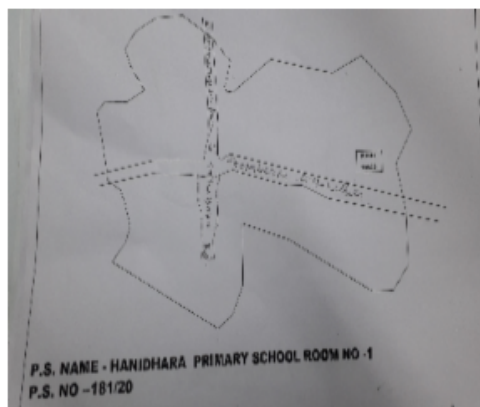

Key MAP View