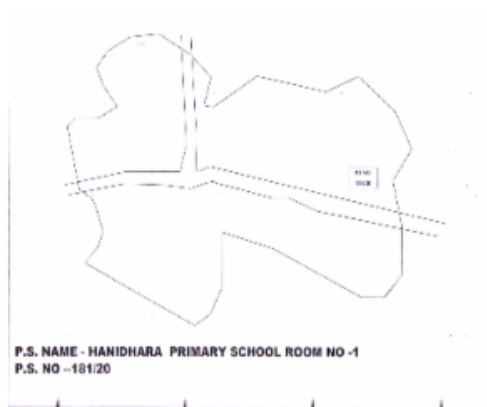

Nazri Naksha