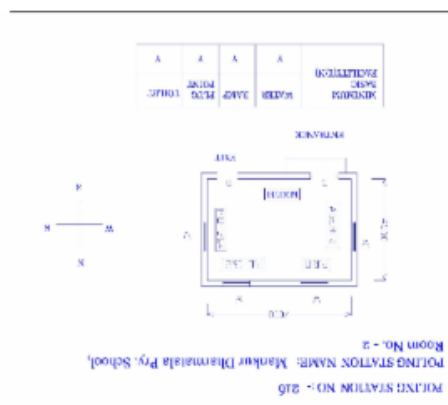

নির্বাচক নিবন্ধন আধিকারিকের স্বাক্ষর

Nazri Naksha

Google Map View

Polling Station Building Front View

Polling Station Front View

Cad View

Key MAP View

1 নাম : জামির আলি পিতার নাম: সেখ আসগার আলি বাড়ির নং : এন0148 বয়স : 22 লিঙ্গ : পুরুষ	WEU2508877 ফটো উপলব্ধ	2 নাম : রওসোনা বেগম স্বামীর নাম: সেখ জালালুদ্দিন আলি বাড়ির নং : এন0028 বয়স : 22 লিঙ্গ : মহিলা	WEU2508836 ফটো উপলব্ধ	3 নাম : সেখ সাজ্জাত আলি পিতার নাম: সেখ আকবর আলি বাড়ির নং : N0051 বয়স : 24 লিঙ্গ : পুরুষ	WEU2244580 ফটো উপলব্ধ
4 নাম : সেখ পিন্টু আলি পিতার নাম: সেখ জামাল উদ্দিন বাড়ির নং : N0039 বয়স : 24 লিঙ্গ : পুরুষ	WEU2244481 ফটো উপলব্ধ	5 নাম : সেখ জালালুদ্দিন আলি পিতার নাম: সেখ আনোয়ার আলি বাড়ির নং : বোস পাড়া বয়স : 33 লিঙ্গ : পুরুষ	WEU2024388 ফটো উপলব্ধ	6 নাম : সেখ সাদ্জাত আলি পিতার নাম: সেখ নসিম আলি বাড়ির নং : এন0048 বয়স : 24 লিঙ্গ : পুরুষ	WEU2389732 ফটো উপলব্ধ
7 নাম : সেখ রাজিবুল ইসলাম পিতার নাম: সেখ সাইদুল ইসলাম বাড়ির নং : N0061 বয়স : 24 লিঙ্গ : পুরুষ	WEU2244382 ফটো উপলব্ধ	8 নাম : সেখ মামুদ আলি পিতার নাম: সেখ আনসার আলি বাড়ির নং : n0171 বয়স : 24 লিঙ্গ : পুরুষ	WEU2244242 ফটো উপলব্ধ	9 নাম : সেখ ফিরদৌস আলি পিতার নাম: সেখ ইলিয়াস আলি বাড়ির নং : n0061 বয়স : 24 লিঙ্গ : পুরুষ	WEU2244200 ফটো উপলব্ধ
10 নাম : সেখ ইসমাইল আলি পিতার নাম: সেখ সেলিম আলি বাড়ির নং : এন0211 বয়স : 27 লিঙ্গ : পুরুষ	WEU1952340 ফটো উপলব্ধ	11 নাম : সেখ রাজবউদ্দিন পিতার নাম: সেখ আনোয়ার আলি বাড়ির নং : এন0028 বয়স : 25 লিঙ্গ : পুরুষ	WEU2389740 ফটো উপলব্ধ	12 নাম : সাইনাজ পারভিন স্বামীর নাম: সেখ রজবুদ্দিন বাড়ির নং : এন0028 বয়স : 21 লিঙ্গ : মহিলা	WEU2574226 ফটো উপলব্ধ
13 নাম : সারবান কাজি পিতার নাম: সুলতান কাজি বাড়ির নং : n0188 বয়স : 46 লিঙ্গ : পুরুষ	DFM3001807 ফটো উপলব্ধ	14 নাম : হাসিনা খাতুন স্বামীর নাম: সেখ আলাউদ্দিন বাড়ির নং : এন0038 বয়স : 24 লিঙ্গ : মহিলা	WEU2389757 ফটো উপলব্ধ	15 নাম : রাবিয়া খাতুন পিতার নাম: কাজি সারবান বাড়ির নং : N0188 বয়স : 24 লিঙ্গ : মহিলা	WEU2244440 ফটো উপলব্ধ
16 নাম : সাবিনা খাতুন স্বামীর নাম: সেখ সাবির আলি বাড়ির নং : n0204 বয়স : 28 লিঙ্গ : মহিলা	WEU1952274 ফটো উপলব্ধ	17 নাম : সেখ রহিম আলি পিতার নাম: সেখ সেলিম আলি বাড়ির নং : N0034 বয়স : 24 লিঙ্গ : পুরুষ	WEU2244424 ফটো উপলব্ধ	18 নাম : নাসিমা খাতুন স্বামীর নাম: সেখ রমজান আলি বাড়ির নং : এন0049 বয়স : 23 লিঙ্গ : মহিলা	WEU2389781 ফটো উপলব্ধ
19 নাম : প্রিয়ান্বিতা ঘোড়াই স্বামীর নাম: পিন্টু ঘোড়াই বাড়ির নং : এন0129 বয়স : 31 লিঙ্গ : মহিলা	ZTA2074490 ফটো উপলব্ধ	20 নাম : গোপীনাথ চন্দ্র পিতার নাম: গোরা চন্দ্র বাড়ির নং : এন0014 বয়স : 23 লিঙ্গ : পুরুষ	WEU2389682 ফটো উপলব্ধ	21 নাম : রীনা চন্দ্র স্বামীর নাম: গোরা চন্দ্র বাড়ির নং : n0014 বয়স : 51 লিঙ্গ : মহিলা	DFM2556264 ফটো উপলব্ধ
22 নাম : কৃষ্ণা চন্দ্র (সেনাপতি) স্বামীর নাম: রঘুনাথ চন্দ্র বাড়ির নং : n0014 বয়স : 26 লিঙ্গ : মহিলা	WEU2038057 ফটো উপলব্ধ	23 নাম : লীনা চন্দ্র পিতার নাম: নারায়ন চন্দ্র বাড়ির নং : এন0014 বয়স : 21 লিঙ্গ : মহিলা	WEU2574283 ফটো উপলব্ধ	24 নাম : মানা চন্দ্র স্বামীর নাম: নারায়ন চন্দ্র বাড়ির নং : n0014 বয়স : 43 লিঙ্গ : মহিলা	DFM2556322 ফটো উপলব্ধ
25 নাম : কল্যাণী চন্দ্র স্বামীর নাম: সুভাষ চন্দ্র বাড়ির নং : n0014 বয়স : 41 লিঙ্গ : মহিলা	WEU1709187 ফটো উপলব্ধ	26 নাম : সুভাষ চন্দ্র পিতার নাম: চন্ডি চন্দ্র বাড়ির নং : n0014 বয়স : 46 লিঙ্গ : পুরুষ	DFM2918480 ফটো উপলব্ধ	27 নাম : সোমা চন্দ্র স্বামীর নাম: অষ্ট চন্দ্র বাড়ির নং : n0014 বয়স : 32 লিঙ্গ : মহিলা	WEU1482702 ফটো উপলব্ধ
28 নাম : অষ্ট চন্দ্র পিতার নাম: চন্ডি চন্দ্র বাড়ির নং : n0014 বয়স : 50 লিঙ্গ : পুরুষ	DFM2556314 ফটো উপলব্ধ	29 নাম : নারায়ন চন্দ্র পিতার নাম: চন্ডি চন্দ্র বাড়ির নং : n0014 বয়স : 54 লিঙ্গ : পুরুষ	DFM2556298 ফটো উপলব্ধ	30 নাম : রঘুনাথ চন্দ্র পিতার নাম: শশাঙ্ক চন্দ্র বাড়ির নং : n0014 বয়স : 30 লিঙ্গ : পুরুষ	WEU1709161 ফটো উপলব্ধ