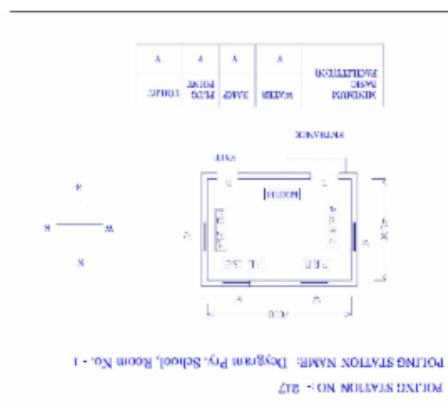

নির্বাচক নিবন্ধন আধিকারিকের স্বাক্ষর

Nazri Naksha

Google Map View

Polling Station Building Front View

Polling Station Front View

Cad View

Key MAP View

1	WEU2024487	নাম : পাপিয়া গায়েন (ঈশ্বর) স্বামীর নাম: খোকন গায়েন বাড়ির নং : n0127 বয়স : 26 লিঙ্গ : মহিলা	ফটো উপলব্ধ	2	WEU1952431	নাম : খোকন গায়েন পিতার নাম: রাসবিহারী গায়েন বাড়ির নং : n0110 বয়স : 27 লিঙ্গ : পুরুষ	ফটো উপলব্ধ	3	WEU1596170	নাম : সুসিতা প্রামানিক স্বামীর নাম: রাজু প্রামানিক বাড়ির নং : n0088 বয়স : 34 লিঙ্গ : মহিলা	ফটো উপলব্ধ
4	WEU0912576	নাম : রাজু প্রামানিক পিতার নাম: মিলন প্রামানিক বাড়ির নং : n0088 বয়স : 41 লিঙ্গ : পুরুষ	ফটো উপলব্ধ	5	DFM2550325	নাম : শিবানী অধিকারী স্বামীর নাম: অশোক অধিকারী বাড়ির নং : n0088 বয়স : 46 লিঙ্গ : মহিলা	ফটো উপলব্ধ	6	DFM2550317	নাম : অশোক অধিকারী পিতার নাম: তিনকড়ি অধিকারী বাড়ির নং : n0088 বয়স : 49 লিঙ্গ : পুরুষ	ফটো উপলব্ধ
7	WEU1709765	নাম : রুপসাগর ঈশ্বর পিতার নাম: গোপাল ঈশ্বর বাড়ির নং : n0001 বয়স : 30 লিঙ্গ : পুরুষ	ফটো উপলব্ধ	8	DFM3071743	নাম : সনকা ঈশ্বর স্বামীর নাম: বিদ্যাসাগর ঈশ্বর বাড়ির নং : n0001 বয়স : 37 লিঙ্গ : মহিলা	ফটো উপলব্ধ	9	DFM2551554	নাম : বিদ্যাসাগর ঈশ্বর পিতার নাম: গোপাল ঈশ্বর বাড়ির নং : n0001 বয়স : 41 লিঙ্গ : পুরুষ	ফটো উপলব্ধ
10	WB/25/174/255288	নাম : স্বর্গা ঈশ্বর স্বামীর নাম: গোপাল ঈশ্বর বাড়ির নং : n0001 বয়স : 56 লিঙ্গ : মহিলা	ফটো উপলব্ধ	11	WEU2390219	নাম : লক্ষ্মী প্রামানিক স্বামীর নাম: শিবনাথ প্রামানিক বাড়ির নং : এন0001 বয়স : 24 লিঙ্গ : মহিলা	ফটো উপলব্ধ	12	WEU2390268	নাম : সন্দীপা মন্ডল স্বামীর নাম: লালু মন্ডল বাড়ির নং : এন0001 বয়স : 24 লিঙ্গ : মহিলা	ফটো উপলব্ধ
13	WEU2390128	নাম : সংগ্রাম মন্ডল পিতার নাম: শ্যামলাল মন্ডল বাড়ির নং : এন0001 বয়স : 24 লিঙ্গ : পুরুষ	ফটো উপলব্ধ	14	WEU2390185	নাম : সুব্রত অধিকারী পিতার নাম: অশোক অধিকারী বাড়ির নং : এন0001 বয়স : 27 লিঙ্গ : পুরুষ	ফটো উপলব্ধ	15	WEU2390136	নাম : সন্দীপ মন্ডল পিতার নাম: শ্যামলাল মন্ডল বাড়ির নং : এন0001 বয়স : 26 লিঙ্গ : পুরুষ	ফটো উপলব্ধ
16	WEU2390276	নাম : সুমন বাগ পিতার নাম: তপন বাগ বাড়ির নং : এন0001 বয়স : 23 লিঙ্গ : পুরুষ	ফটো উপলব্ধ	17	WEU2390227	নাম : শিবনাথ প্রামানিক পিতার নাম: হারু প্রামানিক বাড়ির নং : এন0001 বয়স : 26 লিঙ্গ : পুরুষ	ফটো উপলব্ধ	18	WEU2390193	নাম : পাপিয়া মল্লিক স্বামীর নাম: বাপন মল্লিক বাড়ির নং : এন0001 বয়স : 29 লিঙ্গ : মহিলা	ফটো উপলব্ধ
19	WEU2390144	নাম : চিন্ময় প্রামানিক পিতার নাম: অশোক প্রামানিক বাড়ির নং : এন0001 বয়স : 30 লিঙ্গ : পুরুষ	ফটো উপলব্ধ	20	WB/25/174/258252	নাম : তাপস মল্লিক পিতার নাম: খোকন মল্লিক বাড়ির নং : এন0001 বয়স : 49 লিঙ্গ : পুরুষ	ফটো উপলব্ধ	21	WEU0920132	নাম : নমিতা মল্লিক স্বামীর নাম: তাপস মল্লিক বাড়ির নং : এন0001 বয়স : 37 লিঙ্গ : মহিলা	ফটো উপলব্ধ
22	WEU2390151	নাম : তন্ময় প্রামানিক পিতার নাম: অশোক প্রামানিক বাড়ির নং : এন0001 বয়স : 25 লিঙ্গ : পুরুষ	ফটো উপলব্ধ	23	WEU2652105	নাম : রাখী গায়েন পিতার নাম: নবা গায়েন বাড়ির নং : এন000 বয়স : 20 লিঙ্গ : পুরুষ	ফটো উপলব্ধ	24	WEU2389914	নাম : সদানন্দ কাঁজি পিতার নাম: রবীন কাঁজি বাড়ির নং : এন00 বয়স : 24 লিঙ্গ : পুরুষ	ফটো উপলব্ধ
25	WEU2524684	নাম : দুর্গা কাঁজী স্বামীর নাম: রবীন কাঁজি বাড়ির নং : এন0036 বয়স : 56 লিঙ্গ : মহিলা	ফটো উপলব্ধ	26	WEU1483056	নাম : জীবন কাঁজী পিতার নাম: রবীন কাঁজী বাড়ির নং : n0002 বয়স : 33 লিঙ্গ : পুরুষ	ফটো উপলব্ধ	27	WEU1883644	নাম : জতিন কাঁজী পিতার নাম: রবীন কাঁজী বাড়ির নং : n0002 বয়স : 29 লিঙ্গ : পুরুষ	ফটো উপলব্ধ
28	WB/25/174/255363	নাম : রবীন কাঁজি পিতার নাম: কৃষ্ণ কাঁজি বাড়ির নং : n0002 বয়স : 66 লিঙ্গ : পুরুষ	ফটো উপলব্ধ	29	WEU2389997	নাম : মৌমিতা মন্ডল পিতার নাম: তপন মন্ডল বাড়ির নং : এন0002 বয়স : 24 লিঙ্গ : মহিলা	ফটো উপলব্ধ	30	WEU2389955	নাম : কান্তিক গায়েন পিতার নাম: দুধকুমার গায়েন বাড়ির নং : এন0002 বয়স : 23 লিঙ্গ : পুরুষ	ফটো উপলব্ধ