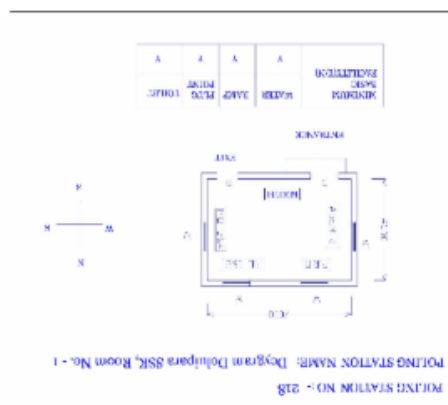

নির্বাচক নিবন্ধন আধিকারিকের স্বাক্ষর

Nazri Naksha

Google Map View

Polling Station Building Front View

Polling Station Front View

Cad View

Key MAP View

1	WEU1729102	নাম : দিপালী জানা (দে) স্বামীর নাম: সফরুয় দে বাড়ির নং : n0154 বয়স : 30 লিঙ্গ : মহিলা	ফটো উপলব্ধ	2	WEU2024560	নাম : গীতা গায়েন স্বামীর নাম: সুদীপ গায়েন বাড়ির নং : n0155 বয়স : 26 লিঙ্গ : মহিলা	ফটো উপলব্ধ	3	WEU1982909	নাম : যতীন আদক পিতার নাম: সুকদেব আদক বাড়ির নং : n0151 বয়স : 27 লিঙ্গ : পুরুষ	ফটো উপলব্ধ
4	WEU1614031	নাম : টুকশোনা আদক স্বামীর নাম: উত্তম আদক বাড়ির নং : n0144 বয়স : 31 লিঙ্গ : মহিলা	ফটো উপলব্ধ	5	WEU1952563	নাম : সুজয় আদক পিতার নাম: রবীন আদক বাড়ির নং : n0143 বয়স : 27 লিঙ্গ : পুরুষ	ফটো উপলব্ধ	6	WEU2509263	নাম : রিয়া আদক স্বামীর নাম: যতীন আদক বাড়ির নং : এন0151 বয়স : 25 লিঙ্গ : মহিলা	ফটো উপলব্ধ
7	WEU1502665	নাম : শবরী আদক স্বামীর নাম: কাশী আদক বাড়ির নং : n0127 বয়স : 33 লিঙ্গ : মহিলা	ফটো উপলব্ধ	8	DFM3072758	নাম : মীরা আদক স্বামীর নাম: দামু আদক বাড়ির নং : n0115 বয়স : 37 লিঙ্গ : মহিলা	ফটো উপলব্ধ	9	DFM2918043	নাম : মায়ী আদক স্বামীর নাম: ভগীরথ আদক বাড়ির নং : n0003 বয়স : 38 লিঙ্গ : মহিলা	ফটো উপলব্ধ
10	DFM2102275	নাম : ভগিরথ আদক পিতার নাম: সুকদেব আদক বাড়ির নং : n0003 বয়স : 44 লিঙ্গ : পুরুষ	ফটো উপলব্ধ	11	WEU2574580	নাম : আকাশ আদক পিতার নাম: ভাগিরথ আদক বাড়ির নং : এন0003 বয়স : 21 লিঙ্গ : পুরুষ	ফটো উপলব্ধ	12	WEU2589208	নাম : শ্যামলী গুছাইত স্বামীর নাম: সোনা গুছাইত বাড়ির নং : n0098 বয়স : 51 লিঙ্গ : মহিলা	ফটো উপলব্ধ
13	WEU1596402	নাম : রেবা গুছাইত স্বামীর নাম: উত্তম গুছাইত বাড়ির নং : n0078 বয়স : 39 লিঙ্গ : মহিলা	ফটো উপলব্ধ	14	DFM2788461	নাম : উত্তম গুছাইত পিতার নাম: মদন গুছাইত বাড়ির নং : n0078 বয়স : 41 লিঙ্গ : পুরুষ	ফটো উপলব্ধ	15	DFM2551869	নাম : চন্দনা গুছাইত স্বামীর নাম: লক্ষী গুছাইত বাড়ির নং : n0078 বয়স : 46 লিঙ্গ : মহিলা	ফটো উপলব্ধ
16	DFM2551836	নাম : কনক গুছাইত স্বামীর নাম: লেট মনন গুছাইত বাড়ির নং : n0078 বয়স : 77 লিঙ্গ : মহিলা	ফটো উপলব্ধ	17	DFM2551844	নাম : সোনা গুছাইত পিতার নাম: লেট মদন গুছাইত বাড়ির নং : n0078 বয়স : 58 লিঙ্গ : পুরুষ	ফটো উপলব্ধ	18	WEU1884006	নাম : সন্দীপ গাঙ্গুলী পিতার নাম: বিশ্বজিৎ গাঙ্গুলী বাড়ির নং : n0055 বয়স : 28 লিঙ্গ : পুরুষ	ফটো উপলব্ধ
19	WB/25/174/258428	নাম : বর্নী গাঙ্গুলী স্বামীর নাম: নন্দলাল গাঙ্গুলী বাড়ির নং : n0053 বয়স : 66 লিঙ্গ : মহিলা	ফটো উপলব্ধ	20	WB/25/174/258345	নাম : অঞ্জলি গাঙ্গুলী স্বামীর নাম: জহর গাঙ্গুলী বাড়ির নং : n0055 বয়স : 84 লিঙ্গ : মহিলা	ফটো উপলব্ধ	21	HRC1363316	নাম : কবিতা গাঙ্গুলী স্বামীর নাম: অমল গাঙ্গুলী বাড়ির নং : n0055 বয়স : 48 লিঙ্গ : মহিলা	ফটো উপলব্ধ
22	WEU2390318	নাম : প্রভাতী গাঙ্গুলী পিতার নাম: প্রদীপ গাঙ্গুলী বাড়ির নং : এন0051 বয়স : 24 লিঙ্গ : মহিলা	ফটো উপলব্ধ	23	DFM1366947	নাম : সাগরিকা গাঙ্গুলী স্বামীর নাম: অলক গাঙ্গুলী বাড়ির নং : n0054 বয়স : 56 লিঙ্গ : মহিলা	ফটো উপলব্ধ	24	DFM1366939	নাম : আলোক গাঙ্গুলী পিতার নাম: কার্তিক গাঙ্গুলী বাড়ির নং : n0054 বয়স : 65 লিঙ্গ : পুরুষ	ফটো উপলব্ধ
25	WEU1205590	নাম : ভাস্কর গাঙ্গুলী পিতার নাম: নন্দলাল গাঙ্গুলী বাড়ির নং : n0053 বয়স : 35 লিঙ্গ : পুরুষ	ফটো উপলব্ধ	26	DFM2788552	নাম : দিবাকর গাঙ্গুলী পিতার নাম: নন্দলাল গাঙ্গুলী বাড়ির নং : n0053 বয়স : 42 লিঙ্গ : পুরুষ	ফটো উপলব্ধ	27	DFM2551794	নাম : কৃষ্ণা গাঙ্গুলী স্বামীর নাম: প্রদীপ গাঙ্গুলী বাড়ির নং : n0051 বয়স : 44 লিঙ্গ : মহিলা	ফটো উপলব্ধ
28	DFM1561364	নাম : প্রদীপ গাঙ্গুলী পিতার নাম: দীনবন্ধু গাঙ্গুলী বাড়ির নং : n0051 বয়স : 44 লিঙ্গ : পুরুষ	ফটো উপলব্ধ	29	DFM2551778	নাম : কাকলী গাঙ্গুলী স্বামীর নাম: প্রতাপ গাঙ্গুলী বাড়ির নং : n0051 বয়স : 44 লিঙ্গ : মহিলা	ফটো উপলব্ধ	30	DFM1560929	নাম : প্রতাপ গাঙ্গুলী পিতার নাম: দীনবন্ধু গাঙ্গুলী বাড়ির নং : n0051 বয়স : 44 লিঙ্গ : পুরুষ	ফটো উপলব্ধ