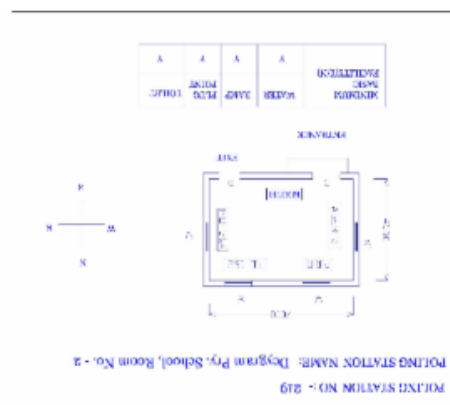

নির্বাচক নিবন্ধন আধিকারিকের স্বাক্ষর

Nazri Naksha

Google Map View

Polling Station Building Front View

Polling Station Front View

Cad View

Key MAP View

1 নাম : আনিসা খাতুন পিতার নাম: আনিসুর রহমান বাড়ির নং : এন000 বয়স : 32 লিঙ্গ : মহিলা	WEU2036861 ফটো উপলব্ধ	2 নাম : নূর ইসলাম পিতার নাম: জয়নাল বাড়ির নং : n0105 বয়স : 43 লিঙ্গ : পুরুষ	DFM2103323 ফটো উপলব্ধ	#2 3 নাম : আনসুরা সা স্বামীর নাম: জামাল বাড়ির নং : n0105 বয়স : 59 লিঙ্গ : মহিলা	WEU2773901 ফটো উপলব্ধ
4 নাম : নাজিবুল সা পিতার নাম: খোকন সা বাড়ির নং : n0104 বয়স : 30 লিঙ্গ : পুরুষ	WEU1817782 ফটো উপলব্ধ	5 নাম : আফরোজা বেগম স্বামীর নাম: সেখ সাইফুল সাহ বাড়ির নং : n0104 বয়স : 41 লিঙ্গ : মহিলা	DFM3072881 ফটো উপলব্ধ	6 নাম : নাসিমা বেগম স্বামীর নাম: সাবুদ বাড়ির নং : n0104 বয়স : 43 লিঙ্গ : মহিলা	DFM2552909 ফটো উপলব্ধ
7 নাম : সাহ আজমিরাবিবি স্বামীর নাম: মামুদ বাড়ির নং : n0104 বয়স : 51 লিঙ্গ : মহিলা	DFM0437590 ফটো উপলব্ধ	8 নাম : সাহ নাগিনাবিবি স্বামীর নাম: খোকন বাড়ির নং : n0104 বয়স : 55 লিঙ্গ : মহিলা	DFM1584002 ফটো উপলব্ধ	9 নাম : সাহ মামুদ পিতার নাম: নবেল বাড়ির নং : n0104 বয়স : 51 লিঙ্গ : পুরুষ	DFM0437582 ফটো উপলব্ধ
10 নাম : সাহ সাবুদ পিতার নাম: নবেল বাড়ির নং : n0104 বয়স : 51 লিঙ্গ : পুরুষ	DFM1583988 ফটো উপলব্ধ	11 নাম : সাহ মবুদাখাতুন স্বামীর নাম: নবেল বাড়ির নং : n0104 বয়স : 91 লিঙ্গ : মহিলা	WB/25/174/258099 ফটো উপলব্ধ	12 নাম : সরবেশ্বর মালিক পিতার নাম: লক্ষী মালিক বাড়ির নং : n0106 বয়স : 52 লিঙ্গ : পুরুষ	WB/25/174/258242 ফটো উপলব্ধ
13 নাম : মাসুদা বেগম স্বামীর নাম: চাঁদু সা বাড়ির নং : n0105 বয়স : 36 লিঙ্গ : মহিলা	WEU1483502 ফটো উপলব্ধ	14 নাম : আদুরা বেগম সাহ স্বামীর নাম: নূরইসলাম সাহ বাড়ির নং : n0105 বয়স : 38 লিঙ্গ : মহিলা	DFM3006095 ফটো উপলব্ধ	15 নাম : সেখ চাঁদু সাহ পিতার নাম: জয়নাল সাহ বাড়ির নং : n0105 বয়স : 38 লিঙ্গ : পুরুষ	DFM3006103 ফটো উপলব্ধ
16 নাম : ফরিদা বেগম স্বামীর নাম: কালাম সা বাড়ির নং : n0105 বয়স : 41 লিঙ্গ : মহিলা	WEU1205723 ফটো উপলব্ধ	17 নাম : কালাম সাহা পিতার নাম: জামাল সাহা বাড়ির নং : n0105 বয়স : 42 লিঙ্গ : পুরুষ	WEU0917245 ফটো উপলব্ধ	18 নাম : আজিজা বেগম স্বামীর নাম: সেখ বাবলু আলি বাড়ির নং : n0137 বয়স : 33 লিঙ্গ : মহিলা	WEU1597145 ফটো উপলব্ধ
19 নাম : রসিদা খাতুন পিতার নাম: রহমান সেখ বাড়ির নং : n0135 বয়স : 40 লিঙ্গ : মহিলা	WEU1304393 ফটো উপলব্ধ	20 নাম : জ্যোৎস্না বেগম স্বামীর নাম: সেখ রহিম আলি বাড়ির নং : n0125 বয়স : 38 লিঙ্গ : মহিলা	DFM3006046 ফটো উপলব্ধ	21 নাম : সেখ রহিম আলি পিতার নাম: সেখ সালাম আলি বাড়ির নং : n0125 বয়স : 46 লিঙ্গ : পুরুষ	DFM2552933 ফটো উপলব্ধ
22 নাম : সেখ নসীম আলি পিতার নাম: সেখ ইসাহক আলি বাড়ির নং : n0115 বয়স : 39 লিঙ্গ : পুরুষ	WEU1596964 ফটো উপলব্ধ	23 নাম : সেখ নিজাম পিতার নাম: ইসলাম বাড়ির নং : n0115 বয়স : 42 লিঙ্গ : পুরুষ	DFM2552958 ফটো উপলব্ধ	24 নাম : সেখ নূরজাহান স্বামীর নাম: ইসাহক বাড়ির নং : n0115 বয়স : 59 লিঙ্গ : মহিলা	DFM0437616 ফটো উপলব্ধ
25 নাম : সামিনা বেগম স্বামীর নাম: সেখ মুস্তাক আহমেদ বাড়ির নং : n0114 বয়স : 32 লিঙ্গ : মহিলা	WEU1596782 ফটো উপলব্ধ	26 নাম : সেখ মুস্তাক আহমেদ মায়ের নাম: ফতেমা বেগম বাড়ির নং : n0114 বয়স : 41 লিঙ্গ : পুরুষ	WEU1205764 ফটো উপলব্ধ	27 নাম : ফতেমা বেগম স্বামীর নাম: মুজাফফর আলি বাড়ির নং : n0114 বয়স : 70 লিঙ্গ : মহিলা	DFM3073095 ফটো উপলব্ধ
28 নাম : সেখ সারফারাজ আলি পিতার নাম: সেখ কওসের আলি বাড়ির নং : n0113 বয়স : 30 লিঙ্গ : পুরুষ	WEU1795467 ফটো উপলব্ধ	29 নাম : সেখ হাফিজাবিবি স্বামীর নাম: কওসের বাড়ির নং : n0113 বয়স : 51 লিঙ্গ : মহিলা	DFM0437665 ফটো উপলব্ধ	30 নাম : সেখ কওসের আলি পিতার নাম: সেখ হাবিল আলি বাড়ির নং : n0113 বয়স : 57 লিঙ্গ : পুরুষ	DFM0437657 ফটো উপলব্ধ