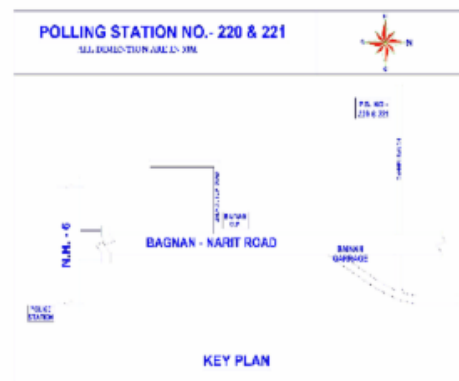

Key MAP View