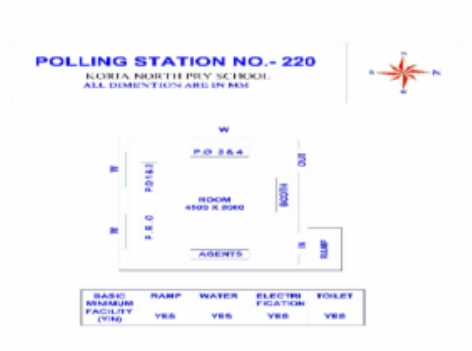

নির্বাচক নিবন্ধন আধিকারিকের স্বাক্ষর

Nazri Naksha

Google Map View

Polling Station Building Front View

Polling Station Front View

Cad View

Key MAP View

1	DFM1365139	নাম : তাপস কুমার হাজরা পিতার নাম: কানাইলাল হাজরা বাড়ির নং : n0086 বয়স : 47 লিঙ্গ : পুরুষ	ফটো উপলব্ধ	2	WEU0924381	নাম : শ্যামলী হাজরা স্বামীর নাম: বিদেশ হাজরা বাড়ির নং : n0086 বয়স : 38 লিঙ্গ : মহিলা	ফটো উপলব্ধ	3	DFM2563724	নাম : বিদেশ হাজরা পিতার নাম: বাবলু হাজরা বাড়ির নং : n0086 বয়স : 44 লিঙ্গ : পুরুষ	ফটো উপলব্ধ
4	WB/25/174/273275	নাম : বাবলু হাজরা পিতার নাম: কানাই হাজরা বাড়ির নং : n0086 বয়স : 61 লিঙ্গ : পুরুষ	ফটো উপলব্ধ	5	WEU1884212	নাম : জয়ন্ত হাজরা পিতার নাম: বাবলু হাজরা বাড়ির নং : n0086 বয়স : 28 লিঙ্গ : পুরুষ	ফটো উপলব্ধ	6	WEU2246601	নাম : সুরভ হাজরা পিতার নাম: তাপস হাজরা বাড়ির নং : N0086 বয়স : 24 লিঙ্গ : পুরুষ	ফটো উপলব্ধ
7	WEU2287589	নাম : অসীমা হাজরা স্বামীর নাম: কানাই হাজরা বাড়ির নং : n0086 বয়স : 73 লিঙ্গ : মহিলা	ফটো উপলব্ধ	8	WEU1205913	নাম : রাজকুমার বোধক পিতার নাম: অনিল বোধক বাড়ির নং : n0066 বয়স : 35 লিঙ্গ : পুরুষ	ফটো উপলব্ধ	9	WEU2287639	নাম : মহামায়া বোধক স্বামীর নাম: অনিল বোধক বাড়ির নং : n0066 বয়স : 52 লিঙ্গ : মহিলা	ফটো উপলব্ধ
10	WEU2287621	নাম : অনিল বোধক পিতার নাম: অষ্ট বোধক বাড়ির নং : n0066 বয়স : 64 লিঙ্গ : পুরুষ	ফটো উপলব্ধ	11	DFM2559813	নাম : রানু হালদার স্বামীর নাম: উত্তম হালদার বাড়ির নং : এন0086 বয়স : 51 লিঙ্গ : মহিলা	ফটো উপলব্ধ	12	WEU2574796	নাম : অনুরাধা বোধক স্বামীর নাম: রাজকুমার বোধক বাড়ির নং : 135 বয়স : 29 লিঙ্গ : মহিলা	ফটো উপলব্ধ
13	WEU1795517	নাম : মানস বোধক পিতার নাম: অনিল বোধক বাড়ির নং : n0066 বয়স : 29 লিঙ্গ : পুরুষ	ফটো উপলব্ধ	14	WB/25/174/273065	নাম : অখিল বোধক পিতার নাম: অষ্ট বোধক বাড়ির নং : n0066 বয়স : 51 লিঙ্গ : পুরুষ	ফটো উপলব্ধ	15	WEU1408327	নাম : রিম্পা বোধক স্বামীর নাম: অখিল বোধক বাড়ির নং : n0066 বয়স : 37 লিঙ্গ : মহিলা	ফটো উপলব্ধ
16	WB/25/174/273271	নাম : অর্জুন বোধক পিতার নাম: অষ্ট বোধক বাড়ির নং : n0066 বয়স : 49 লিঙ্গ : পুরুষ	ফটো উপলব্ধ	17	WEU1483650	নাম : রীনা বোধক স্বামীর নাম: অর্জুন বোধক বাড়ির নং : n0066 বয়স : 37 লিঙ্গ : মহিলা	ফটো উপলব্ধ	18	WEU2654044	নাম : প্রিয়াঙ্কা বোধক স্বামীর নাম: মানস বোধক বাড়ির নং : এন000 বয়স : 20 লিঙ্গ : মহিলা	ফটো উপলব্ধ
19	WEU2246726	নাম : জয়ন্ত হালদার পিতার নাম: উত্তম হালদার বাড়ির নং : N0086 বয়স : 25 লিঙ্গ : পুরুষ	ফটো উপলব্ধ	20	DFM1365683	নাম : ববিতা হাজরা স্বামীর নাম: তাপস কুমার হাজরা বাড়ির নং : n0086 বয়স : 48 লিঙ্গ : মহিলা	ফটো উপলব্ধ	21	WEU2308518	নাম : উত্তম হালদার পিতার নাম: সুদর্শন হালদার বাড়ির নং : এন0086 বয়স : 58 লিঙ্গ : পুরুষ	ফটো উপলব্ধ
22	WEU2510295	নাম : উর্মিলা হাজরা স্বামীর নাম: জয়ন্ত হাজরা বাড়ির নং : এন0086 বয়স : 23 লিঙ্গ : মহিলা	ফটো উপলব্ধ	23	WB/25/174/285128	নাম : শিখা অধিকারী স্বামীর নাম: শংকর অধিকারী বাড়ির নং : n0115 বয়স : 63 লিঙ্গ : মহিলা	ফটো উপলব্ধ	24	WB/25/174/285360	নাম : শংকর অধিকারী পিতার নাম: মধুসূদন অধিকারী বাড়ির নং : n0116 বয়স : 66 লিঙ্গ : পুরুষ	ফটো উপলব্ধ
25	WEU2246668	নাম : সোমনাথ করক পিতার নাম: অমর করক বাড়ির নং : N000 বয়স : 24 লিঙ্গ : পুরুষ	ফটো উপলব্ধ	26	WEU2391035	নাম : তশায় ধাড়া পিতার নাম: ধর্মরাজ ধাড়া বাড়ির নং : এন0001 বয়স : 25 লিঙ্গ : পুরুষ	ফটো উপলব্ধ	27	WEU1710797	নাম : রীতা করাতী স্বামীর নাম: সঞ্জয় করাতী বাড়ির নং : n0001 বয়স : 42 লিঙ্গ : মহিলা	ফটো উপলব্ধ
28	DFM3007564	নাম : কুমা করাতী স্বামীর নাম: পার্থ করাতী বাড়ির নং : n0001 বয়স : 43 লিঙ্গ : মহিলা	ফটো উপলব্ধ	29	WB/25/174/273039	নাম : সঞ্জয় করাতী পিতার নাম: গোপাল করাতী বাড়ির নং : n0001 বয়স : 49 লিঙ্গ : পুরুষ	ফটো উপলব্ধ	30	WB/25/174/273042	নাম : পার্থ করাতী পিতার নাম: গোপাল করাতী বাড়ির নং : n0001 বয়স : 53 লিঙ্গ : পুরুষ	ফটো উপলব্ধ