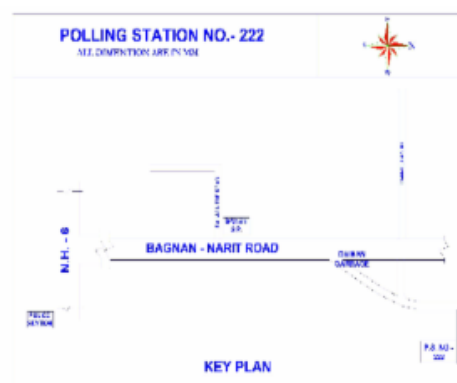

নির্বাচক নিবন্ধন আধিকারিকের স্বাক্ষর

Nazri Naksha

Google Map View

Polling Station Building Front View

Polling Station Front View

Cad View

Key MAP View

1	DFM3023728	নাম : সেখ সাইদুল ইসলাম পিতার নাম: সেখ আশাদুল ইসলাম বাড়ির নং : n0079 বয়স : 39 লিঙ্গ : পুরুষ	ফটো উপলব্ধ	2	DFM1571512	নাম : আনোয়ারা খাতুন স্বামীর নাম: জহেদ সেখ বাড়ির নং : n0079 বয়স : 49 লিঙ্গ : মহিলা	ফটো উপলব্ধ	3	DFM2660405	নাম : সেখ খোকন আলি পিতার নাম: আবু কালাম বাড়ির নং : n0079 বয়স : 43 লিঙ্গ : পুরুষ	ফটো উপলব্ধ
4	WB/25/174/408512	নাম : সারমিলা বেগম স্বামীর নাম: আশাদুল বাড়ির নং : n0079 বয়স : 55 লিঙ্গ : মহিলা	ফটো উপলব্ধ	5	WB/25/174/408424	নাম : আলোহা বেগম স্বামীর নাম: আবুকালাম বাড়ির নং : n0079 বয়স : 57 লিঙ্গ : মহিলা	ফটো উপলব্ধ	6	WEU2134716	নাম : সেখ জহেদ আলি পিতার নাম: সেখ হায়দার আলি বাড়ির নং : n0079 বয়স : 57 লিঙ্গ : পুরুষ	ফটো উপলব্ধ
7	WB/25/174/408513	নাম : সেখ আশাদুল ইসলাম পিতার নাম: হায়দার বাড়ির নং : n0079 বয়স : 66 লিঙ্গ : পুরুষ	ফটো উপলব্ধ	8	WEU1796507	নাম : নাজিরা বেগম স্বামীর নাম: সেখ আলাউদ্দিন বাড়ির নং : n0079 বয়স : 37 লিঙ্গ : মহিলা	ফটো উপলব্ধ	9	DFM3023736	নাম : সেখ আলাউদ্দিন পিতার নাম: সেখ আবু কালাম বাড়ির নং : n0079 বয়স : 38 লিঙ্গ : পুরুষ	ফটো উপলব্ধ
10	DFM2662179	নাম : মোসাম্মৎ পাপিয়া বেগম স্বামীর নাম: সেখ মহঃ মহসীন বাড়ির নং : n0039 বয়স : 41 লিঙ্গ : মহিলা	ফটো উপলব্ধ	11	WEU1484336	নাম : রজিনা খাতুন(বেগম) স্বামীর নাম: সেখ মহঃ মোরসেলিম বাড়ির নং : n0039 বয়স : 42 লিঙ্গ : মহিলা	ফটো উপলব্ধ	12	WEU1206424	নাম : মাসুম মিদ্যা পিতার নাম: দাইয়ান মিদ্যা বাড়ির নং : n0030 বয়স : 37 লিঙ্গ : পুরুষ	ফটো উপলব্ধ
13	WB/25/174/408326	নাম : দাইয়ান মিদ্যা পিতার নাম: মতলেব বাড়ির নং : n0030 বয়স : 71 লিঙ্গ : পুরুষ	ফটো উপলব্ধ	14	WEU2134781	নাম : রাইহান মিদ্যা পিতার নাম: মতলেব মিদ্যা বাড়ির নং : n0030 বয়স : 91 লিঙ্গ : পুরুষ	ফটো উপলব্ধ	15	WB/25/174/408396	নাম : মহঃ গোলাপ স্বামীর নাম: সারায়ফত বাড়ির নং : n0028 বয়স : 51 লিঙ্গ : মহিলা	ফটো উপলব্ধ
16	WB/25/174/408397	নাম : সেখ আমানত পিতার নাম: জহর বাড়ির নং : n0028 বয়স : 52 লিঙ্গ : পুরুষ	ফটো উপলব্ধ	17	WEU1711779	নাম : সেখ গুলশান পিতার নাম: সেখ সারায়ফত বাড়ির নং : n0028 বয়স : 31 লিঙ্গ : পুরুষ	ফটো উপলব্ধ	18	WB/25/174/408399	নাম : সেখ সারায়ফত পিতার নাম: জহর বাড়ির নং : n0028 বয়স : 53 লিঙ্গ : পুরুষ	ফটো উপলব্ধ
19	WEU1796168	নাম : সেখ মহম্মদ আকাবুল পিতার নাম: সেখ মহম্মদ ইসমাইল বাড়ির নং : n0006 বয়স : 29 লিঙ্গ : পুরুষ	ফটো উপলব্ধ	20	WEU1408525	নাম : সেখ ইলিয়াস পিতার নাম: ওসমান গনী বাড়ির নং : n0006 বয়স : 34 লিঙ্গ : পুরুষ	ফটো উপলব্ধ	21	DFM2810059	নাম : মোসলেমা বেগম স্বামীর নাম: সেখ মহঃ ইসরাইল বাড়ির নং : n0006 বয়স : 38 লিঙ্গ : মহিলা	ফটো উপলব্ধ
22	DFM2952331	নাম : সেখ আসরাফুল পিতার নাম: সেখ ওসমান গনি বাড়ির নং : n0006 বয়স : 42 লিঙ্গ : পুরুষ	ফটো উপলব্ধ	23	DFM2660587	নাম : সেখ মহম্মদ ইসরাইল পিতার নাম: উসমান গনি বাড়ির নং : n0006 বয়স : 51 লিঙ্গ : পুরুষ	ফটো উপলব্ধ	24	WEU1818020	নাম : তসলিমা খাতুন পিতার নাম: সেখ সিরাজুল বাড়ির নং : n0027 বয়স : 37 লিঙ্গ : মহিলা	ফটো উপলব্ধ
25	DFM3023850	নাম : সেখ লালচাঁদ পিতার নাম: সেখ সিরাজুল হক বাড়ির নং : n0027 বয়স : 38 লিঙ্গ : পুরুষ	ফটো উপলব্ধ	26	DFM0698985	নাম : সেখ সিরাজুল পিতার নাম: খোরসেদ বাড়ির নং : n0027 বয়স : 73 লিঙ্গ : পুরুষ	ফটো উপলব্ধ	27	WEU1305721	নাম : সাহানুর বেগম স্বামীর নাম: মোসলেম মিদ্যা বাড়ির নং : n0026 বয়স : 39 লিঙ্গ : মহিলা	ফটো উপলব্ধ
28	WEU2134583	নাম : সাজ্জরা বেগম পিতার নাম: সেখ রুস্তম বাড়ির নং : n0026 বয়স : 56 লিঙ্গ : মহিলা	ফটো উপলব্ধ	29	WB/25/174/408374	নাম : মঞ্জুরাবেগম স্বামীর নাম: সেখ একলাস বাড়ির নং : n0003 বয়স : 51 লিঙ্গ : মহিলা	ফটো উপলব্ধ	30	WB/25/174/408378	নাম : আসরাবেগম স্বামীর নাম: শাহাজামাল বাড়ির নং : n0005 বয়স : 71 লিঙ্গ : মহিলা	ফটো উপলব্ধ