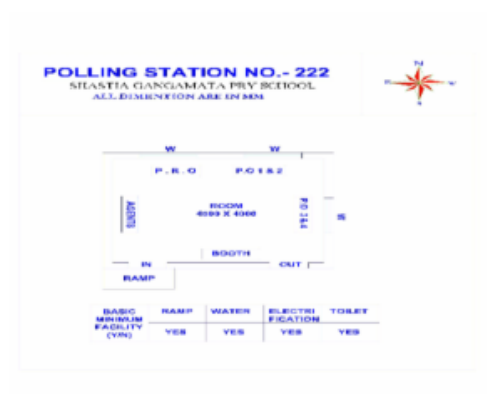

নির্বাচক নিবন্ধন আধিকারিকের স্বাক্ষর

Nazri Naksha

Google Map View

Polling Station Building Front View

Polling Station Front View

Cad View

Key MAP View

1	DFM3023728	নাম : সেখ সাইদুল ইসলাম পিতার নাম: সেখ আশাদুল ইসলাম বাড়ির নং : n0079 বয়স : 39 লিঙ্গ : পুরুষ	ফটো উপলব্ধ	2	DFM1571512	নাম : আনোয়ারা খাতুন স্বামীর নাম: জহেদ সেখ বাড়ির নং : n0079 বয়স : 49 লিঙ্গ : মহিলা	ফটো উপলব্ধ	3	DFM2660405	নাম : সেখ খোকন আলি পিতার নাম: আবু কালাম বাড়ির নং : n0079 বয়স : 43 লিঙ্গ : পুরুষ	ফটো উপলব্ধ
4	WB/25/174/408512	নাম : সারমিলা বেগম স্বামীর নাম: আশাদুল বাড়ির নং : n0079 বয়স : 55 লিঙ্গ : মহিলা	ফটো উপলব্ধ	5	WB/25/174/408424	নাম : আলোহা বেগম স্বামীর নাম: আবুকালাম বাড়ির নং : n0079 বয়স : 57 লিঙ্গ : মহিলা	ফটো উপলব্ধ	6	WEU2134716	নাম : সেখ জহেদ আলি পিতার নাম: সেখ হায়দার আলি বাড়ির নং : n0079 বয়স : 57 লিঙ্গ : পুরুষ	ফটো উপলব্ধ
7	WB/25/174/408513	নাম : সেখ আশাদুল ইসলাম পিতার নাম: হায়দার বাড়ির নং : n0079 বয়স : 66 লিঙ্গ : পুরুষ	ফটো উপলব্ধ	8	WEU1796507	নাম : নাজিরা বেগম স্বামীর নাম: সেখ আলাউদ্দিন বাড়ির নং : n0079 বয়স : 37 লিঙ্গ : মহিলা	ফটো উপলব্ধ	9	DFM3023736	নাম : সেখ আলাউদ্দিন পিতার নাম: সেখ আবু কালাম বাড়ির নং : n0079 বয়স : 38 লিঙ্গ : পুরুষ	ফটো উপলব্ধ
10	DFM2662179	নাম : মোসাম্মৎ পাপিয়া বেগম স্বামীর নাম: সেখ মহঃ মহসীন বাড়ির নং : n0039 বয়স : 41 লিঙ্গ : মহিলা	ফটো উপলব্ধ	11	WEU1484336	নাম : রজিনা খাতুন(বেগম) স্বামীর নাম: সেখ মহঃ মোরসেলিম বাড়ির নং : n0039 বয়স : 42 লিঙ্গ : মহিলা	ফটো উপলব্ধ	12	WEU1206424	নাম : মাসুম মিদ্যা পিতার নাম: দাইয়ান মিদ্যা বাড়ির নং : n0030 বয়স : 37 লিঙ্গ : পুরুষ	ফটো উপলব্ধ
13	WB/25/174/408326	নাম : দাইয়ান মিদ্যা পিতার নাম: মতলেব বাড়ির নং : n0030 বয়স : 71 লিঙ্গ : পুরুষ	ফটো উপলব্ধ	14	WEU2134781	নাম : রাইহান মিদ্যা পিতার নাম: মতলেব মিদ্যা বাড়ির নং : n0030 বয়স : 91 লিঙ্গ : পুরুষ	ফটো উপলব্ধ	15	WB/25/174/408396	নাম : মহঃ গোলাপ স্বামীর নাম: সারায়ফত বাড়ির নং : n0028 বয়স : 51 লিঙ্গ : মহিলা	ফটো উপলব্ধ
16	WB/25/174/408397	নাম : সেখ আমানত পিতার নাম: জহর বাড়ির নং : n0028 বয়স : 52 লিঙ্গ : পুরুষ	ফটো উপলব্ধ	17	WEU1711779	নাম : সেখ গুলশান পিতার নাম: সেখ সারায়ফত বাড়ির নং : n0028 বয়স : 31 লিঙ্গ : পুরুষ	ফটো উপলব্ধ	18	WB/25/174/408399	নাম : সেখ সারায়ফত পিতার নাম: জহর বাড়ির নং : n0028 বয়স : 53 লিঙ্গ : পুরুষ	ফটো উপলব্ধ
19	WEU1796168	নাম : সেখ মহম্মদ আকাবুল পিতার নাম: সেখ মহম্মদ ইসমাইল বাড়ির নং : n0006 বয়স : 29 লিঙ্গ : পুরুষ	ফটো উপলব্ধ	20	WEU1408525	নাম : সেখ ইলিয়াস পিতার নাম: ওসমান গনী বাড়ির নং : n0006 বয়স : 34 লিঙ্গ : পুরুষ	ফটো উপলব্ধ	21	DFM2810059	নাম : মোসলেমা বেগম স্বামীর নাম: সেখ মহঃ ইসরাইল বাড়ির নং : n0006 বয়স : 38 লিঙ্গ : মহিলা	ফটো উপলব্ধ
22	DFM2952331	নাম : সেখ আসরাফুল পিতার নাম: সেখ ওসমান গনি বাড়ির নং : n0006 বয়স : 42 লিঙ্গ : পুরুষ	ফটো উপলব্ধ	23	DFM2660587	নাম : সেখ মহম্মদ ইসরাইল পিতার নাম: উসমান গনি বাড়ির নং : n0006 বয়স : 51 লিঙ্গ : পুরুষ	ফটো উপলব্ধ	24	WEU1818020	নাম : তসলিমা খাতুন পিতার নাম: সেখ সিরাজুল বাড়ির নং : n0027 বয়স : 37 লিঙ্গ : মহিলা	ফটো উপলব্ধ
25	DFM3023850	নাম : সেখ লালচাঁদ পিতার নাম: সেখ সিরাজুল হক বাড়ির নং : n0027 বয়স : 38 লিঙ্গ : পুরুষ	ফটো উপলব্ধ	26	DFM0698985	নাম : সেখ সিরাজুল পিতার নাম: খোরসেদ বাড়ির নং : n0027 বয়স : 73 লিঙ্গ : পুরুষ	ফটো উপলব্ধ	27	WEU1305721	নাম : সাহানুর বেগম স্বামীর নাম: মোসলেম মিদ্যা বাড়ির নং : n0026 বয়স : 39 লিঙ্গ : মহিলা	ফটো উপলব্ধ
28	WEU2134583	নাম : সাজ্জরা বেগম পিতার নাম: সেখ রুস্তম বাড়ির নং : n0026 বয়স : 56 লিঙ্গ : মহিলা	ফটো উপলব্ধ	29	WB/25/174/408374	নাম : মঞ্জুরাবেগম স্বামীর নাম: সেখ একলাস বাড়ির নং : n0003 বয়স : 51 লিঙ্গ : মহিলা	ফটো উপলব্ধ	30	WB/25/174/408378	নাম : আসরাবেগম স্বামীর নাম: শাহাজামাল বাড়ির নং : n0005 বয়স : 71 লিঙ্গ : মহিলা	ফটো উপলব্ধ