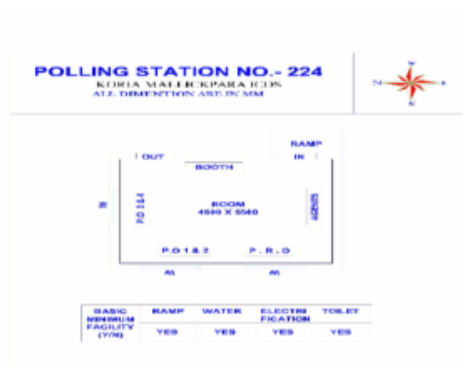

নির্বাচক নিবন্ধন আধিকারিকের স্বাক্ষর

Nazri Naksha

Google Map View

Polling Station Building Front View

Polling Station Front View

Cad View

Key MAP View

1	WB/25/174/270438	নাম : মল্লিক মারুফা স্বামীর নাম: মাহাবুব বাড়ির নং : n0096 বয়স : 48 লিঙ্গ : মহিলা	ফটো উপলব্ধ	2	DFM2111532	নাম : কামালউদ্দিন মল্লিক পিতার নাম: নুর হোসেন মল্লিক বাড়ির নং : n0096 বয়স : 46 লিঙ্গ : পুরুষ	ফটো উপলব্ধ	3	WEU1484948	নাম : মারুফ হোসেন মল্লিক পিতার নাম: মাহাবুব রহমান মল্লিক বাড়ির নং : n0096 বয়স : 32 লিঙ্গ : পুরুষ	ফটো উপলব্ধ
4	DFM1365253	নাম : সেখ হালিম পিতার নাম: মোজাফফর বাড়ির নং : n0154 বয়স : 47 লিঙ্গ : পুরুষ	ফটো উপলব্ধ	5	WB/25/174/270486	নাম : সেখ আঙ্গরা স্বামীর নাম: নবীর বাড়ির নং : n0154 বয়স : 63 লিঙ্গ : মহিলা	ফটো উপলব্ধ	6	DFM2561587	নাম : বেগম রুবিয়া স্বামীর নাম: সেখ জওসের বাড়ির নং : n0154 বয়স : 50 লিঙ্গ : মহিলা	ফটো উপলব্ধ
7	DFM2561579	নাম : সেখ জওসের আলি পিতার নাম: সেখ মনিরুদ্দিন আলি বাড়ির নং : n0154 বয়স : 58 লিঙ্গ : পুরুষ	ফটো উপলব্ধ	8	WEU1796945	নাম : সেখ কুতুবুদ্দিন পিতার নাম: সেখ আসগার আলি বাড়ির নং : n0153 বয়স : 29 লিঙ্গ : পুরুষ	ফটো উপলব্ধ	9	WEU1207026	নাম : সেখ নাসির আলি পিতার নাম: সেখ আসগার আলি বাড়ির নং : n0153 বয়স : 36 লিঙ্গ : পুরুষ	ফটো উপলব্ধ
10	DFM3007341	নাম : সেখ সাবির আলি পিতার নাম: সেখ আসগার আলি বাড়ির নং : n0153 বয়স : 38 লিঙ্গ : পুরুষ	ফটো উপলব্ধ	11	WEU1712645	নাম : সামাদুল মল্লিক পিতার নাম: রেজাক মল্লিক বাড়ির নং : n0109 বয়স : 31 লিঙ্গ : পুরুষ	ফটো উপলব্ধ	12	WEU1796689	নাম : জিয়াদুল মল্লিক পিতার নাম: রেজাক মল্লিক বাড়ির নং : n0109 বয়স : 29 লিঙ্গ : পুরুষ	ফটো উপলব্ধ
13	WEU1484997	নাম : রেজাউল মল্লিক পিতার নাম: রেজাক মল্লিক বাড়ির নং : n0109 বয়স : 35 লিঙ্গ : পুরুষ	ফটো উপলব্ধ	14	WB/25/174/270485	নাম : রহিমা বেগম মল্লিক স্বামীর নাম: রেজাক মল্লিক বাড়ির নং : n0109 বয়স : 59 লিঙ্গ : মহিলা	ফটো উপলব্ধ	15	DFM1366152	নাম : মামুদ মল্লিক পিতার নাম: আনসার আলি মল্লিক বাড়ির নং : n0111 বয়স : 44 লিঙ্গ : পুরুষ	ফটো উপলব্ধ
16	WEU2660132	নাম : জামসেদ মল্লিক পিতার নাম: আনসার আলি মল্লিক বাড়ির নং : n0111 বয়স : 56 লিঙ্গ : পুরুষ	ফটো উপলব্ধ	17	WEU1712710	নাম : সেখ মহিবুল আলি পিতার নাম: সেখ আসমত আলি বাড়ির নং : n0108 বয়স : 30 লিঙ্গ : পুরুষ	ফটো উপলব্ধ	18	WB/25/174/270035	নাম : রাসেদ মল্লিক পিতার নাম: সালাম আলি বাড়ির নং : n0108 বয়স : 52 লিঙ্গ : পুরুষ	ফটো উপলব্ধ
19	WEU0937300	নাম : সেখ মইদুল পিতার নাম: সেখ আসমত বাড়ির নং : n0108 বয়স : 39 লিঙ্গ : পুরুষ	ফটো উপলব্ধ	20	DFM1365360	নাম : সেখ আসমত পিতার নাম: খাইরুদ্দিন বাড়ির নং : n0108 বয়স : 60 লিঙ্গ : পুরুষ	ফটো উপলব্ধ	21	DFM2561090	নাম : আব্দুল সালাম মল্লিক পিতার নাম: বদরুলজামান মল্লিক বাড়ির নং : n0106 বয়স : 41 লিঙ্গ : পুরুষ	ফটো উপলব্ধ
22	DFM1365550	নাম : মিনারা বেগম স্বামীর নাম: আব্দুল রসিদ মল্লিক বাড়ির নং : n0104 বয়স : 47 লিঙ্গ : মহিলা	ফটো উপলব্ধ	23	WEU2161560	নাম : আব্দুল রসিদ মল্লিক পিতার নাম: রুহুল আমিন মল্লিক বাড়ির নং : n0104 বয়স : 53 লিঙ্গ : পুরুষ	ফটো উপলব্ধ	24	WEU1796705	নাম : ইমরান মল্লিক পিতার নাম: মোতালেব মল্লিক বাড়ির নং : n0100 বয়স : 30 লিঙ্গ : পুরুষ	ফটো উপলব্ধ
25	WEU1599547	নাম : ফিরোজ মল্লিক পিতার নাম: মোতালেব মল্লিক বাড়ির নং : n0100 বয়স : 31 লিঙ্গ : পুরুষ	ফটো উপলব্ধ	26	WEU2521102	নাম : ফরিদা বেগম স্বামীর নাম: মতলেব বাড়ির নং : n0100 বয়স : 52 লিঙ্গ : মহিলা	ফটো উপলব্ধ	27	WB/25/174/270481	নাম : মোতালেব মল্লিক পিতার নাম: হিম্মত বাড়ির নং : n0100 বয়স : 59 লিঙ্গ : পুরুষ	ফটো উপলব্ধ
28	WEU1796754	নাম : নাজির আলি মল্লিক পিতার নাম: সারাকফত আলি মল্লিক বাড়ির নং : n0099 বয়স : 30 লিঙ্গ : পুরুষ	ফটো উপলব্ধ	29	WEU2731412	নাম : নসিমা বেগম স্বামীর নাম: রফিকুল আলি খান বাড়ির নং : n0102 বয়স : 46 লিঙ্গ : মহিলা	ফটো উপলব্ধ	30	WEU1796861	নাম : রফিকুল আলি খান পিতার নাম: হোসেন আলি খান বাড়ির নং : n0102 বয়স : 55 লিঙ্গ : পুরুষ	ফটো উপলব্ধ