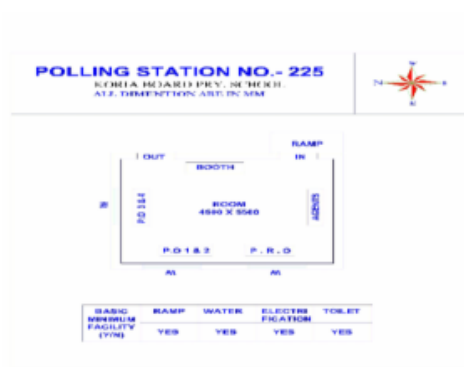

নির্বাচক নিবন্ধন আধিকারিকের স্বাক্ষর

Nazri Naksha

Google Map View

Polling Station Building Front View

Polling Station Front View

Cad View

Key MAP View

1 নাম : সেখ হায়দার আলি পিতার নাম: সেখ সাইদুল ইসলাম বাড়ির নং : n0024 বয়স : 30 লিঙ্গ : পুরুষ	WEU1797042 ফটো উপলব্ধ	2 নাম : সেখ আজিজুল পিতার নাম: সেখ সাইদুল বাড়ির নং : n0024 বয়স : 33 লিঙ্গ : পুরুষ	WEU1599752 ফটো উপলব্ধ	3 নাম : আরজিনা খাতুন স্বামীর নাম: সেখ সাইদুল ইসলাম বাড়ির নং : n0024 বয়স : 51 লিঙ্গ : মহিলা	DFM2557858 ফটো উপলব্ধ
4 নাম : সেখ সাইদুল ইসলাম পিতার নাম: সেখ জামসেদ বাড়ির নং : n0024 বয়স : 58 লিঙ্গ : পুরুষ	WEU2161651 ফটো উপলব্ধ	5 নাম : সেখ সাহারন পিতার নাম: সেখ জামসেদ বাড়ির নং : n0024 বয়স : 61 লিঙ্গ : মহিলা	DFM2918985 ফটো উপলব্ধ	6 নাম : ফরিদুল রহমান সেখ পিতার নাম: সেখ আব্দুল রসিদ বাড়ির নং : n0023 বয়স : 40 লিঙ্গ : পুরুষ	DFM3074275 ফটো উপলব্ধ
7 নাম : সেখ আলমগীর রহমান মায়ের নাম: সেখ আলোয়া বাড়ির নং : n0022 বয়স : 30 লিঙ্গ : পুরুষ	WEU1713148 ফটো উপলব্ধ	8 নাম : সেখ আলোয়া স্বামীর নাম: ফজলুর বাড়ির নং : n0022 বয়স : 51 লিঙ্গ : মহিলা	WB/25/174/247397 ফটো উপলব্ধ	9 নাম : সেখ ফজলুররহমান পিতার নাম: মাজেদ বাড়ির নং : n0022 বয়স : 54 লিঙ্গ : পুরুষ	WB/25/174/267063 ফটো উপলব্ধ
10 নাম : সেখ আনুয়ার আলি পিতার নাম: সেখ আকবর আলি বাড়ির নং : n0034 বয়স : 36 লিঙ্গ : পুরুষ	WEU1599778 ফটো উপলব্ধ	11 নাম : সেখ জোলেখা স্বামীর নাম: আকবর বাড়ির নং : n0034 বয়স : 56 লিঙ্গ : মহিলা	DFM0451054 ফটো উপলব্ধ	12 নাম : সেখ হালিমা স্বামীর নাম: রহিম বাড়ির নং : n0033 বয়স : 66 লিঙ্গ : মহিলা	WB/25/174/267609 ফটো উপলব্ধ
13 নাম : সেখ আসানুর রহমান পিতার নাম: সেখ আব্দুল রসিদ বাড়ির নং : n0032 বয়স : 30 লিঙ্গ : পুরুষ	WEU1713171 ফটো উপলব্ধ	14 নাম : আনসুরা খাতুন স্বামীর নাম: সেখ লালচাঁদ বাড়ির নং : n0032 বয়স : 29 লিঙ্গ : মহিলা	WEU1797182 ফটো উপলব্ধ	15 নাম : মাঝিয়া বেগম স্বামীর নাম: সেখ হামিদুল বাড়ির নং : n0032 বয়স : 40 লিঙ্গ : মহিলা	DFM2557924 ফটো উপলব্ধ
16 নাম : রুকিয়া বেগম স্বামীর নাম: সেখ সাইফুল রহমান বাড়ির নং : n0032 বয়স : 40 লিঙ্গ : মহিলা	DFM2919595 ফটো উপলব্ধ	17 নাম : সেখ হামিদুল ইসলাম পিতার নাম: মহাবুল ইসলাম বাড়ির নং : n0032 বয়স : 41 লিঙ্গ : পুরুষ	DFM2557932 ফটো উপলব্ধ	18 নাম : সেখ নজরুল ইসলাম পিতার নাম: সেখ মহবুল আলি বাড়ির নং : n0032 বয়স : 44 লিঙ্গ : পুরুষ	DFM2789527 ফটো উপলব্ধ
19 নাম : সাহানাজ বেগম স্বামীর নাম: সেখ নজরুল বাড়ির নং : n0032 বয়স : 47 লিঙ্গ : মহিলা	DFM1550607 ফটো উপলব্ধ	20 নাম : সেখ সিরাজুলহক পিতার নাম: সাদালী বাড়ির নং : n0032 বয়স : 79 লিঙ্গ : পুরুষ	WB/25/174/267660 ফটো উপলব্ধ	21 নাম : সেখ রসিদুল রহমান পিতার নাম: সেখ একলাস আলি বাড়ির নং : n0026 বয়স : 30 লিঙ্গ : পুরুষ	WEU1713247 ফটো উপলব্ধ
22 নাম : তানজিলা বেগম সেখ পিতার নাম: সেখ একলাস আলি বাড়ির নং : n0026 বয়স : 34 লিঙ্গ : মহিলা	WEU1599703 ফটো উপলব্ধ	23 নাম : রোওসনারা বেগম স্বামীর নাম: কোরবান আলি বাড়ির নং : n0026 বয়স : 40 লিঙ্গ : মহিলা	DFM3074093 ফটো উপলব্ধ	24 নাম : সেখ রসিদা স্বামীর নাম: একলাস বাড়ির নং : n0026 বয়স : 54 লিঙ্গ : মহিলা	DFM0451963 ফটো উপলব্ধ
25 নাম : সাবিনা বেগম স্বামীর নাম: সেখ মতিয়ার রহমান বাড়ির নং : n0026 বয়স : 36 লিঙ্গ : মহিলা	WEU1797158 ফটো উপলব্ধ	26 নাম : সেখ মতিয়ার রহমান পিতার নাম: সেখ আব্দুল খলিল বাড়ির নং : n0026 বয়স : 38 লিঙ্গ : পুরুষ	DFM2789543 ফটো উপলব্ধ	27 নাম : সেখ কোরবান আলি পিতার নাম: জলিল বাড়ির নং : n0026 বয়স : 51 লিঙ্গ : পুরুষ	WB/25/174/267092 ফটো উপলব্ধ
28 নাম : সেখ আসুরা স্বামীর নাম: জলিল বাড়ির নং : n0026 বয়স : 70 লিঙ্গ : মহিলা	DFM1366293 ফটো উপলব্ধ	29 নাম : আব্দুল জলিল সেখ পিতার নাম: গণি সেখ বাড়ির নং : n0026 বয়স : 79 লিঙ্গ : পুরুষ	WB/25/174/267431 ফটো উপলব্ধ	30 নাম : সাইমিরা বেগম স্বামীর নাম: হানিফ সেখ বাড়ির নং : n0041 বয়স : 52 লিঙ্গ : মহিলা	WB/25/174/267622 ফটো উপলব্ধ