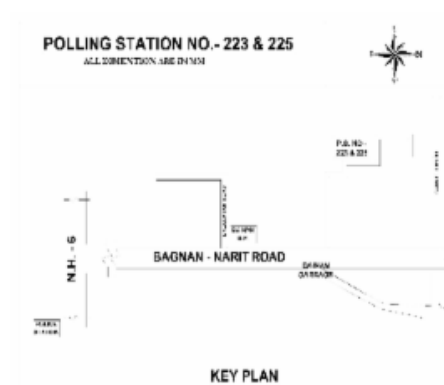

Key MAP View