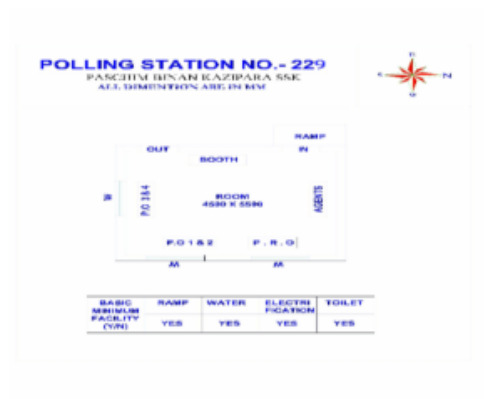

নির্বাচক নিবন্ধন আধিকারিকের স্বাক্ষর

Nazri Naksha

Google Map View

Polling Station Building Front View

Polling Station Front View

Cad View

Key MAP View

1	WB/25/174/303863	নাম : মল্লিক কেশদাবেগম স্বামীর নাম: লালচাঁদ বাড়ির নং : n0020 বয়স : 55 লিঙ্গ : মহিলা	ফটো উপলব্ধ	2	WEU2135705	নাম : আজমিরা বেগম স্বামীর নাম: আবদুল মালেক মল্লিক বাড়ির নং : n0020 বয়স : 51 লিঙ্গ : মহিলা	ফটো উপলব্ধ	3	WEU1410406	নাম : হাসান মল্লিক পিতার নাম: গফফার আলি মল্লিক বাড়ির নং : n0020 বয়স : 37 লিঙ্গ : পুরুষ	ফটো উপলব্ধ
4	WEU1308337	নাম : সাবির মল্লিক পিতার নাম: সাহাবুল মল্লিক বাড়ির নং : n0020 বয়স : 36 লিঙ্গ : পুরুষ	ফটো উপলব্ধ	5	WEU1308329	নাম : সারজু মল্লিক পিতার নাম: সাহাবুল মল্লিক বাড়ির নং : n0020 বয়স : 35 লিঙ্গ : পুরুষ	ফটো উপলব্ধ	6	WEU1308261	নাম : কাশেম মল্লিক পিতার নাম: লালচাঁদ মল্লিক বাড়ির নং : n0020 বয়স : 35 লিঙ্গ : পুরুষ	ফটো উপলব্ধ
7	WEU1798636	নাম : আসমীরা বেগম মল্লিক স্বামীর নাম: কাশেম মল্লিক বাড়ির নং : n0020 বয়স : 29 লিঙ্গ : মহিলা	ফটো উপলব্ধ	8	WEU1798552	নাম : দায়েম মল্লিক পিতার নাম: লালচাঁদ মল্লিক বাড়ির নং : n0020 বয়স : 30 লিঙ্গ : পুরুষ	ফটো উপলব্ধ	9	WEU1714799	নাম : হোসেন মল্লিক পিতার নাম: লালচাঁদ মল্লিক বাড়ির নং : n0136 বয়স : 30 লিঙ্গ : পুরুষ	ফটো উপলব্ধ
10	WEU1410737	নাম : ফিরোজ খাঁন পিতার নাম: তৈয়েব খাঁন বাড়ির নং : n0004 বয়স : 34 লিঙ্গ : পুরুষ	ফটো উপলব্ধ	11	WEU1308295	নাম : আমিরুল খাঁন মায়ের নাম: সামসুন্নেশা বেগম বাড়ির নং : n0004 বয়স : 35 লিঙ্গ : পুরুষ	ফটো উপলব্ধ	12	WEU1308311	নাম : সাকিলা বেগম স্বামীর নাম: মইনুদ্দিন মল্লিক বাড়ির নং : n0004 বয়স : 38 লিঙ্গ : মহিলা	ফটো উপলব্ধ
13	WEU1601962	নাম : মনিউদ্দিন মল্লিক পিতার নাম: রুদ্দুস মল্লিক বাড়ির নং : n0004 বয়স : 46 লিঙ্গ : পুরুষ	ফটো উপলব্ধ	14	WEU1714849	নাম : নিতাই হাজরা মায়ের নাম: গৌরীবালা হাজরা বাড়ির নং : n0003 বয়স : 39 লিঙ্গ : পুরুষ	ফটো উপলব্ধ	15	WEU1714773	নাম : বিলকিস বেগম স্বামীর নাম: মনিরুল মল্লিক বাড়ির নং : n0003 বয়স : 39 লিঙ্গ : মহিলা	ফটো উপলব্ধ
16	DFM2591568	নাম : মনিরুল মল্লিক পিতার নাম: আক্তিয়ার মল্লিক বাড়ির নং : n0003 বয়স : 44 লিঙ্গ : পুরুষ	ফটো উপলব্ধ	17	WB/25/174/303826	নাম : খাঁন কতুবুদ্দিন পিতার নাম: মনু বাড়ির নং : n0003 বয়স : 56 লিঙ্গ : পুরুষ	ফটো উপলব্ধ	18	WEU2660215	নাম : মমতাজ বেগম অন্যান্য: আক্তিয়ার মল্লিক বাড়ির নং : n0003 বয়স : 65 লিঙ্গ : মহিলা	ফটো উপলব্ধ
19	WEU1486851	নাম : সেখ আনেশ রহমান পিতার নাম: সেখ আসরাফ বাড়ির নং : n0008 বয়স : 33 লিঙ্গ : পুরুষ	ফটো উপলব্ধ	20	DFM3010691	নাম : সেখ আমিন পিতার নাম: সেখ আসরাফ বাড়ির নং : n0008 বয়স : 38 লিঙ্গ : পুরুষ	ফটো উপলব্ধ	21	DFM2591774	নাম : সেখ শামিনা স্বামীর নাম: বক্তিয়ার বাড়ির নং : n0008 বয়স : 48 লিঙ্গ : মহিলা	ফটো উপলব্ধ
22	WEU1715036	নাম : সেখ বক্তিয়ার পিতার নাম: সেখ আউব বাড়ির নং : n0008 বয়স : 50 লিঙ্গ : পুরুষ	ফটো উপলব্ধ	23	WB/25/174/303076	নাম : সেখ সাহারুন স্বামীর নাম: আসরাফ বাড়ির নং : n0008 বয়স : 61 লিঙ্গ : মহিলা	ফটো উপলব্ধ	24	WB/25/174/303928	নাম : সেখ সরিফ পিতার নাম: আয়ুব বাড়ির নং : n0008 বয়স : 58 লিঙ্গ : পুরুষ	ফটো উপলব্ধ
25	WB/25/174/303077	নাম : সেখ আশরাফ পিতার নাম: আয়ুব বাড়ির নং : n0008 বয়স : 66 লিঙ্গ : পুরুষ	ফটো উপলব্ধ	26	DFM2591667	নাম : সেখ মমতাজবেগম স্বামীর নাম: লালমহমদ বাড়ির নং : n0010 বয়স : 59 লিঙ্গ : মহিলা	ফটো উপলব্ধ	27	WEU1602317	নাম : সেখ সারিয়াল পিতার নাম: সেখ আফসার আলি বাড়ির নং : n0009 বয়স : 31 লিঙ্গ : পুরুষ	ফটো উপলব্ধ
28	WEU1486893	নাম : সেখ হামিদ আলি পিতার নাম: সেখ লাল মহমদ বাড়ির নং : n0009 বয়স : 33 লিঙ্গ : পুরুষ	ফটো উপলব্ধ	29	WEU1798669	নাম : সোনেহার বেগম স্বামীর নাম: সেখ রহমান বাড়ির নং : n0009 বয়স : 31 লিঙ্গ : মহিলা	ফটো উপলব্ধ	30	WEU1209691	নাম : সেখ রহমান পিতার নাম: সেখ আনসার বাড়ির নং : n0009 বয়স : 37 লিঙ্গ : পুরুষ	ফটো উপলব্ধ