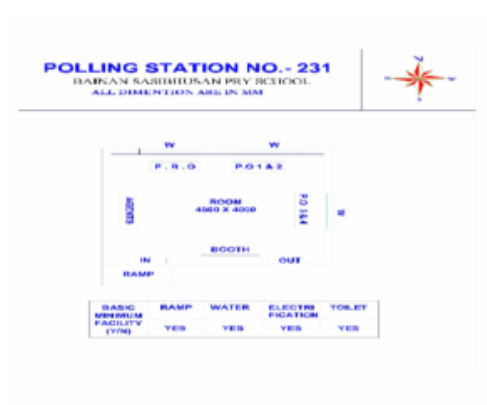

নির্বাচক নিবন্ধন আধিকারিকের স্বাক্ষর

Nazri Naksha

Google Map View

Polling Station Building Front View

Polling Station Front View

Cad View

Key MAP View

1 নাম : হোসেনয়ারা বেগম স্বামীর নাম: কাজী জালাল উদ্দিন বাড়ির নং : n0001 বয়স : 63 লিঙ্গ : মহিলা	WB/25/174/306232	ফটো উপলব্ধ	2 নাম : জবেদা বেগম স্বামীর নাম: সাহারুপ বাড়ির নং : n0051 বয়স : 66 লিঙ্গ : মহিলা	WB/25/174/306452	ফটো উপলব্ধ	3 নাম : সইদুল আলি সেখ পিতার নাম: আমজেদ আলী সেখ বাড়ির নং : n0047 বয়স : 29 লিঙ্গ : পুরুষ	WEU1798974	ফটো উপলব্ধ
4 নাম : সেখ সইনুদ্দিন পিতার নাম: সেখ জয়েদ বাড়ির নং : n0047 বয়স : 55 লিঙ্গ : পুরুষ	WB/25/174/306056	ফটো উপলব্ধ	5 নাম : সাহানারা বেগম স্বামীর নাম: আমজেদ আলি বাড়ির নং : n0047 বয়স : 55 লিঙ্গ : মহিলা	WB/25/174/306676	ফটো উপলব্ধ	6 নাম : সেখ সাহাবুল আলি পিতার নাম: সেখ আমজেদ আলি বাড়ির নং : n0047 বয়স : 31 লিঙ্গ : পুরুষ	WEU1603026	ফটো উপলব্ধ
7 নাম : আমেনা বেগম স্বামীর নাম: সেখ ইদ্রিশ বাড়ির নং : n0047 বয়স : 71 লিঙ্গ : মহিলা	WB/25/174/306517	ফটো উপলব্ধ	8 নাম : বাদশা বেগম স্বামীর নাম: সেখ তৈয়ব রহমান বাড়ির নং : n0038 বয়স : 39 লিঙ্গ : মহিলা	WEU1487131	ফটো উপলব্ধ	9 নাম : নাজিমা বেগম স্বামীর নাম: সেখ কামালউদ্দিন বাড়ির নং : n0037 বয়স : 43 লিঙ্গ : মহিলা	WEU1715556	ফটো উপলব্ধ
10 নাম : সেখ কুতুবউদ্দিন পিতার নাম: সেখ জয়নাল বাড়ির নং : n0037 বয়স : 35 লিঙ্গ : পুরুষ	WEU1308766	ফটো উপলব্ধ	11 নাম : সেখ মহিদুল রহমান পিতার নাম: সেখ জয়নাল বাড়ির নং : n0037 বয়স : 39 লিঙ্গ : পুরুষ	WEU1308774	ফটো উপলব্ধ	12 নাম : সেখ কামাল পিতার নাম: সেখ কুরবান বাড়ির নং : n0037 বয়স : 56 লিঙ্গ : পুরুষ	DFM2594067	ফটো উপলব্ধ
13 নাম : লুৎফর সেখ পিতার নাম: জয়নাল সেখ বাড়ির নং : n0037 বয়স : 48 লিঙ্গ : পুরুষ	WB/25/174/306640	ফটো উপলব্ধ	14 নাম : সেখ জয়নাল পিতার নাম: সেখ কুরবান বাড়ির নং : n0037 বয়স : 75 লিঙ্গ : পুরুষ	DFM0523423	ফটো উপলব্ধ	15 নাম : আরজানবিবি স্বামীর নাম: সাওগাত বাড়ির নং : n0049 বয়স : 81 লিঙ্গ : মহিলা	WB/25/174/306433	ফটো উপলব্ধ
16 নাম : মামনী খাতুন পিতার নাম: ইউনুস আলি বাড়ির নং : এন0020 বয়স : 39 লিঙ্গ : মহিলা	DFM3050911	ফটো উপলব্ধ	17 নাম : সেখ সমির আলি পিতার নাম: সেখ লিয়াকৎ আলি বাড়ির নং : n0061 বয়স : 34 লিঙ্গ : পুরুষ	WEU1308832	ফটো উপলব্ধ	18 নাম : সাবিনা বেগম স্বামীর নাম: সেখ সাজ্জাদ বাড়ির নং : n0061 বয়স : 41 লিঙ্গ : মহিলা	DFM2794956	ফটো উপলব্ধ
19 নাম : মোসলেমা বেগম স্বামীর নাম: সেখ রিয়াসদ বাড়ির নং : n0061 বয়স : 52 লিঙ্গ : মহিলা	DFM2931459	ফটো উপলব্ধ	20 নাম : রিয়াশদ সেখ পিতার নাম: মকবুল সেখ বাড়ির নং : n0061 বয়স : 56 লিঙ্গ : পুরুষ	WB/25/174/306212	ফটো উপলব্ধ	21 নাম : নওসেরা বেগম স্বামীর নাম: লিয়াকৎ সেখ বাড়ির নং : n0061 বয়স : 56 লিঙ্গ : মহিলা	WB/25/174/306163	ফটো উপলব্ধ
22 নাম : সেখ লিয়াকত আলি পিতার নাম: সেখ মকবুল আলি বাড়ির নং : n0061 বয়স : 66 লিঙ্গ : পুরুষ	WEU2208833	ফটো উপলব্ধ	23 নাম : বেগম বাহার স্বামীর নাম: সেখ মকবুল বাড়ির নং : n0061 বয়স : 101 লিঙ্গ : মহিলা	WB/25/174/306165	ফটো উপলব্ধ	24 নাম : সেখ জাহাঙ্গীর আলি পিতার নাম: সেখ কওসের বাড়ির নং : n0058 বয়স : 50 লিঙ্গ : পুরুষ	WEU1308550	ফটো উপলব্ধ
25 নাম : ফরিদা বেগম স্বামীর নাম: আসমত বাড়ির নং : n0058 বয়স : 54 লিঙ্গ : মহিলা	WB/25/174/306265	ফটো উপলব্ধ	26 নাম : তাইমিনা বেগম স্বামীর নাম: জালালউদ্দিন সেখ বাড়ির নং : n0058 বয়স : 47 লিঙ্গ : মহিলা	WEU1715432	ফটো উপলব্ধ	27 নাম : জালালউদ্দিন সেখ পিতার নাম: কওসের সেখ বাড়ির নং : n0058 বয়স : 53 লিঙ্গ : পুরুষ	WB/25/174/306332	ফটো উপলব্ধ
28 নাম : কুলসন বিবি স্বামীর নাম: কওসের সেখ বাড়ির নং : n0058 বয়স : 71 লিঙ্গ : মহিলা	DFM1570837	ফটো উপলব্ধ	29 নাম : সেখ আইনুদ্দিন পিতার নাম: সেখ জয়নাল আবেদিন বাড়ির নং : n0111 বয়স : 32 লিঙ্গ : পুরুষ	WEU1602861	ফটো উপলব্ধ	30 নাম : কাজী আকলিমা বেগম স্বামীর নাম: নজরুল ইসলাম বাড়ির নং : n0109 বয়স : 43 লিঙ্গ : মহিলা	DFM3010469	ফটো উপলব্ধ