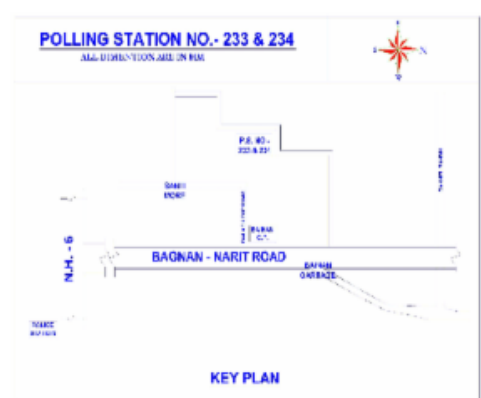

Key MAP View