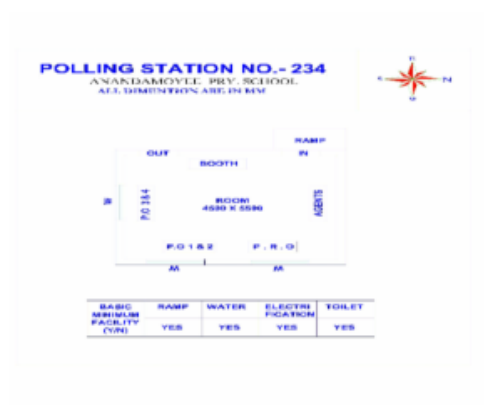

নির্বাচক নিবন্ধন আধিকারিকের স্বাক্ষর

Nazri Naksha

Google Map View

Polling Station Building Front View

Polling Station Front View

Cad View

Key MAP View

1 নাম : কাজী মনিরুল পিতার নাম: কাজী নজরুল বাড়ির নং : n0047 বয়স : 38 লিঙ্গ : পুরুষ	DFM3022795 ফটো উপলব্ধ	2 নাম : সেখ সফিউল হোসেন পিতার নাম: সেখ ইয়াকুব হোসেন বাড়ির নং : n0116 বয়স : 39 লিঙ্গ : পুরুষ	WEU0970467 ফটো উপলব্ধ	3 নাম : সেখ জিয়াদুল আলি পিতার নাম: সেখ সওগত আলি বাড়ির নং : n0058 বয়স : 34 লিঙ্গ : পুরুষ	WEU1411503 ফটো উপলব্ধ
4 নাম : নাসিমা বেগম স্বামীর নাম: জাহাঙ্গীর সেখ বাড়ির নং : n0058 বয়স : 38 লিঙ্গ : মহিলা	WEU1716927 ফটো উপলব্ধ	5 নাম : সেখ জাহির আলি পিতার নাম: সওগত আলি বাড়ির নং : n0058 বয়স : 41 লিঙ্গ : পুরুষ	WEU1210384 ফটো উপলব্ধ	6 নাম : জাকির আলি সেখ পিতার নাম: সওগত আলি সেখ বাড়ির নং : n0058 বয়স : 43 লিঙ্গ : পুরুষ	DFM2204675 ফটো উপলব্ধ
7 নাম : সেখ জাহাঙ্গীর পিতার নাম: সেখ সওগত বাড়ির নং : n0058 বয়স : 47 লিঙ্গ : পুরুষ	DFM1376185 ফটো উপলব্ধ	8 নাম : সেখ আলিহাসান পিতার নাম: আসমত বাড়ির নং : n0057 বয়স : 51 লিঙ্গ : পুরুষ	WB/25/174/399479 ফটো উপলব্ধ	9 নাম : সেখ রওফনবেগম স্বামীর নাম: আসমত বাড়ির নং : n0057 বয়স : 81 লিঙ্গ : মহিলা	WB/25/174/399207 ফটো উপলব্ধ
10 নাম : মঞ্জুর মালেকা বেগম স্বামীর নাম: সেখ আদিহাসান বাড়ির নং : n0056 বয়স : 40 লিঙ্গ : মহিলা	DFM2654671 ফটো উপলব্ধ	11 নাম : সেখ আদি হাসান মায়ের নাম: সেখ রওকন বাড়ির নং : n0056 বয়স : 47 লিঙ্গ : পুরুষ	DFM2331593 ফটো উপলব্ধ	12 নাম : সেখ রওফন স্বামীর নাম: আফসার বাড়ির নং : n0056 বয়স : 63 লিঙ্গ : মহিলা	WB/25/174/399200 ফটো উপলব্ধ
13 নাম : সেখ লালু পিতার নাম: সেখ আফসার আলি বাড়ির নং : n0056 বয়স : 37 লিঙ্গ : পুরুষ	DFM3094430 ফটো উপলব্ধ	14 নাম : সেখ সাবির আলি পিতার নাম: সেখ আফসার আলি বাড়ির নং : n0056 বয়স : 40 লিঙ্গ : পুরুষ	DFM3094406 ফটো উপলব্ধ	15 নাম : সেখ আফসার আলি মায়ের নাম: আসিয়া খাতুন বাড়ির নং : n0056 বয়স : 69 লিঙ্গ : পুরুষ	WEU1487792 ফটো উপলব্ধ
16 নাম : সেখ আনসারআলি পিতার নাম: আকবর বাড়ির নং : n0056 বয়স : 56 লিঙ্গ : পুরুষ	WB/25/174/399255 ফটো উপলব্ধ	17 নাম : কাজি নিলফা স্বামীর নাম: সরিফুল কাজী বাড়ির নং : n0048 বয়স : 39 লিঙ্গ : মহিলা	WEU1604685 ফটো উপলব্ধ	18 নাম : মানোয়ারা বেগম স্বামীর নাম: কাজী সফিকুল বাড়ির নং : n0048 বয়স : 41 লিঙ্গ : মহিলা	WEU1210293 ফটো উপলব্ধ
19 নাম : কাজী সফিকুল রহমান পিতার নাম: কাজী আহাম্মদ হোসেন বাড়ির নং : n0048 বয়স : 53 লিঙ্গ : পুরুষ	WB/25/174/399024 ফটো উপলব্ধ	20 নাম : কাজী মমতাজুল পিতার নাম: কাজী নজরুল ইসলাম বাড়ির নং : n0047 বয়স : 34 লিঙ্গ : পুরুষ	WEU1309830 ফটো উপলব্ধ	21 নাম : কাজী বক্তিয়াররহমান পিতার নাম: জয়াদৎ বাড়ির নং : n0147 বয়স : 65 লিঙ্গ : পুরুষ	WEU2723997 ফটো উপলব্ধ
22 নাম : কাজী গালিব কবির পিতার নাম: কাজী সাহাবুদ্দিন বাড়ির নং : n0146 বয়স : 32 লিঙ্গ : পুরুষ	WEU1604412 ফটো উপলব্ধ	23 নাম : কাজী সাহাবুদ্দিন পিতার নাম: কাজী দিয়ানৎ হোসেন বাড়ির নং : n0146 বয়স : 63 লিঙ্গ : পুরুষ	WB/25/174/399161 ফটো উপলব্ধ	24 নাম : কাজী আশিকুর রহমান পিতার নাম: কাজী হাফিজুর রহমান বাড়ির নং : n0143 বয়স : 30 লিঙ্গ : পুরুষ	WEU1716653 ফটো উপলব্ধ
25 নাম : আসবেদা খাতুন পিতার নাম: হামিদুর রহমান বাড়ির নং : n0120 বয়স : 35 লিঙ্গ : মহিলা	WEU1309921 ফটো উপলব্ধ	26 নাম : সেখ আসরাফুল ইসলাম পিতার নাম: সেখ হামিদুর রহমান বাড়ির নং : n0120 বয়স : 31 লিঙ্গ : পুরুষ	WEU1716703 ফটো উপলব্ধ	27 নাম : সেখ হামিদুর রহমান পিতার নাম: সফর আলি বাড়ির নং : n0120 বয়স : 82 লিঙ্গ : পুরুষ	WB/25/174/399464 ফটো উপলব্ধ
28 নাম : ইয়াসমিন সিরিনা স্বামীর নাম: সেখ মোসলেম বাড়ির নং : n0118 বয়স : 56 লিঙ্গ : মহিলা	WEU1716828 ফটো উপলব্ধ	29 নাম : সেখ আমিনুর হোসেন পিতার নাম: সেখ মহম্মদ আকাস বাড়ির নং : n0117 বয়স : 33 লিঙ্গ : পুরুষ	WEU1411453 ফটো উপলব্ধ	30 নাম : সেখ আখেরুল হোসেন পিতার নাম: সেখ ইয়াকুব হোসেন বাড়ির নং : n0116 বয়স : 35 লিঙ্গ : পুরুষ	WEU1411586 ফটো উপলব্ধ