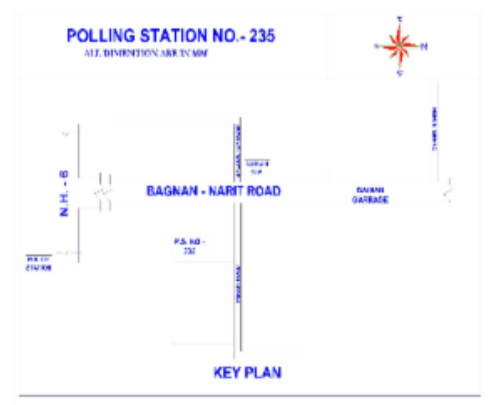

নির্বাচক নিবন্ধন আধিকারিকের স্বাক্ষর

Nazri Naksha

Google Map View

Polling Station Building Front View

Polling Station Front View

Cad View

Key MAP View

বিধানসভা নির্বাচনকেন্দ্রের নং, নাম : 181-আমতা
ভাগ নং, নাম : 1-মীর পাড়া