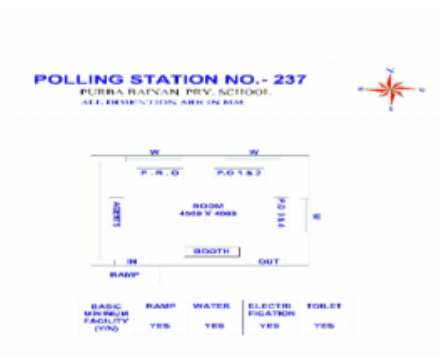

নির্বাচক নিবন্ধন আধিকারিকের স্বাক্ষর

Nazri Naksha

Google Map View

Polling Station Building Front View

Polling Station Front View

Cad View

Key MAP View

1 নাম : সেখ হামিদুল পিতার নাম: সেখ আবু কালাম বাড়ির নং : n0010 বয়স : 31 লিঙ্গ : পুরুষ	WEU1717727 ফটো উপলব্ধ	2 নাম : মাতুয়ারা বেগম স্বামীর নাম: সেখ আসরাফুল বাড়ির নং : n0010 বয়স : 35 লিঙ্গ : মহিলা	WEU1412212 ফটো উপলব্ধ	3 নাম : সেখ আসরাফুল পিতার নাম: সেখ কালাম বাড়ির নং : n0010 বয়স : 39 লিঙ্গ : পুরুষ	WEU0981456 ফটো উপলব্ধ
4 নাম : আনজুরা বেগম স্বামীর নাম: আঃকালাম বাড়ির নং : n0010 বয়স : 58 লিঙ্গ : মহিলা	DFM2657229 ফটো উপলব্ধ	5 নাম : সেখ মানুয়ারা বেগম স্বামীর নাম: হাফিজুল বাড়ির নং : n0009 বয়স : 59 লিঙ্গ : মহিলা	WB/25/174/405414 ফটো উপলব্ধ	6 নাম : সেখ মহসিন পিতার নাম: সেখ হাফিজুল বাড়ির নং : n0009 বয়স : 34 লিঙ্গ : পুরুষ	WEU1605799 ফটো উপলব্ধ
7 নাম : সেখ হাফিজুল পিতার নাম: আমজেদ বাড়ির নং : n0009 বয়স : 66 লিঙ্গ : পুরুষ	WB/25/174/405435 ফটো উপলব্ধ	8 নাম : সেখ মুর্শিদা বেগম স্বামীর নাম: আবু তাহের বাড়ির নং : n0008 বয়স : 59 লিঙ্গ : মহিলা	DFM2657716 ফটো উপলব্ধ	9 নাম : সেখ আবুকালাম পিতার নাম: মসিয়ার বাড়ির নং : n0008 বয়স : 83 লিঙ্গ : পুরুষ	WB/25/174/405106 ফটো উপলব্ধ
10 নাম : সেখ আনিসুর রহমান পিতার নাম: সেখ খালেদুজ্জামান বাড়ির নং : n0007 বয়স : 31 লিঙ্গ : পুরুষ	WEU1211150 ফটো উপলব্ধ	11 নাম : রজিনা পারভিন স্বামীর নাম: সৈয়দ মহঃ জুবায়ের হোসেন বাড়ির নং : হুসপিটাল মোর বয়স : 31 লিঙ্গ : মহিলা	WEU1717743 ফটো উপলব্ধ	12 নাম : সেখ ওহেদুল পিতার নাম: সফিয়ার বাড়ির নং : n0007 বয়স : 57 লিঙ্গ : পুরুষ	WEU2681591 ফটো উপলব্ধ
13 নাম : পল্টু জামান সেখ পিতার নাম: নুরজ জামান সেখ বাড়ির নং : n0005 বয়স : 41 লিঙ্গ : পুরুষ	DFM2658466 ফটো উপলব্ধ	14 নাম : সেখ সেলিমাবেগম স্বামীর নাম: নুরুল বাড়ির নং : n0005 বয়স : 71 লিঙ্গ : মহিলা	WB/25/174/405258 ফটো উপলব্ধ	15 নাম : তুহিনা খাতুন (বেগম) স্বামীর নাম: সেখ ইব্রাহিম বাড়ির নং : n0003 বয়স : 34 লিঙ্গ : মহিলা	WEU1605955 ফটো উপলব্ধ
16 নাম : সেখ ইসরাফিল পিতার নাম: সেখ সিদ্দিক বাড়ির নং : n0003 বয়স : 40 লিঙ্গ : পুরুষ	DFM2808632 ফটো উপলব্ধ	17 নাম : সেখ মুহম্মদ সিদ্দিক পিতার নাম: জামালুদ্দিন বাড়ির নং : n0003 বয়স : 33 লিঙ্গ : পুরুষ	DFM1376177 ফটো উপলব্ধ	18 নাম : সেখ সিরাজুল পিতার নাম: সেখ সোলেমান বাড়ির নং : n0002 বয়স : 43 লিঙ্গ : পুরুষ	DFM2658342 ফটো উপলব্ধ
19 নাম : সেখ মুহুল ইসলাম পিতার নাম: সেখ মহঃ সোলেমান বাড়ির নং : n0002 বয়স : 46 লিঙ্গ : পুরুষ	DFM1548502 ফটো উপলব্ধ	20 নাম : চাঁদ সুলতানা স্বামীর নাম: সেখ মেহেদী ইসলাম লায়েস বাড়ির নং : n0002 বয়স : 42 লিঙ্গ : মহিলা	DFM2808541 ফটো উপলব্ধ	21 নাম : সেখ মেহেদী ইসলাম লায়েস পিতার নাম: মহঃ সোলেমান সেখ বাড়ির নং : n0002 বয়স : 50 লিঙ্গ : পুরুষ	WB/25/174/405428 ফটো উপলব্ধ
22 নাম : সাবির আলি পিতার নাম: সেখ ইনসান আলি বাড়ির নং : n0070 বয়স : 40 লিঙ্গ : পুরুষ	DFM2808723 ফটো উপলব্ধ	23 নাম : সাবিনা খাতুন স্বামীর নাম: সেখ ফারুক বাড়ির নং : n0070 বয়স : 49 লিঙ্গ : মহিলা	WEU1605633 ফটো উপলব্ধ	24 নাম : সেখ ফারুক পিতার নাম: ইনসান বাড়ির নং : n0070 বয়স : 50 লিঙ্গ : পুরুষ	WB/25/174/405672 ফটো উপলব্ধ
25 নাম : সেখ সাদিম্যানি পিতার নাম: ইনসান বাড়ির নং : 77 বয়স : 56 লিঙ্গ : পুরুষ	DFM0693226 ফটো উপলব্ধ	#2 26 নাম : সেখ আতাউর রহমান পিতার নাম: সেখ সামিম আলি বাড়ির নং : যোলাপাড়া বয়স : 32 লিঙ্গ : পুরুষ	WEU1605609 ফটো উপলব্ধ	27 নাম : সেখ সাকেরা স্বামীর নাম: ইনসান বাড়ির নং : n0070 বয়স : 76 লিঙ্গ : মহিলা	WB/25/174/405352 ফটো উপলব্ধ
28 নাম : সেখ আসফারুল আলি পিতার নাম: সেখ মোরজেম বাড়ির নং : n0069 বয়স : 35 লিঙ্গ : পুরুষ	WEU1310929 ফটো উপলব্ধ	29 নাম : মানুয়ারা খাতুন পিতার নাম: সেখ মোরজেম আলি বাড়ির নং : n0069 বয়স : 34 লিঙ্গ : মহিলা	WEU1605864 ফটো উপলব্ধ	30 নাম : সেখ হাফিজুল আলি পিতার নাম: সেখ মোরজেম আলি বাড়ির নং : n0069 বয়স : 39 লিঙ্গ : পুরুষ	DFM2952059 ফটো উপলব্ধ