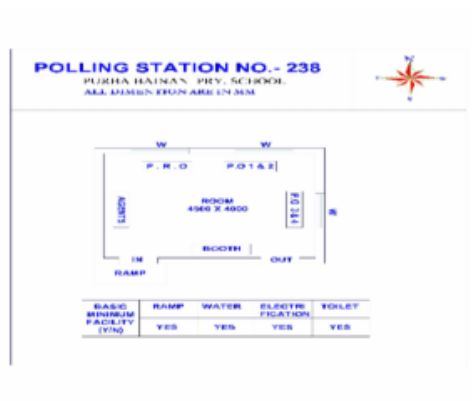

নির্বাচক নিবন্ধন আধিকারিকের স্বাক্ষর

Nazri Naksha

Google Map View

Polling Station Building Front View

Polling Station Front View

Cad View

Key MAP View

1	WEU1888882	নাম : সেখ মইন হোসেন পিতার নাম: সেখ মোকাম্মের হোসেন বাড়ির নং : n0045 বয়স : 29 লিঙ্গ : পুরুষ	ফটো উপলব্ধ	2	WEU1717818	নাম : সেখ মিজানুর রহমান পিতার নাম: সেখ কাসেম আলি বাড়ির নং : n0001 বয়স : 30 লিঙ্গ : পুরুষ	ফটো উপলব্ধ	3	WEU1606151	নাম : সেখ আমাদুল রহমান পিতার নাম: সেখ নূর ইসলাম বাড়ির নং : n0005 বয়স : 31 লিঙ্গ : পুরুষ	ফটো উপলব্ধ
4	WEU1888932	নাম : সেখ জাকির হোসেন পিতার নাম: সেখ জামসেদ আলি বাড়ির নং : n0014 বয়স : 29 লিঙ্গ : পুরুষ	ফটো উপলব্ধ	5	WEU2447647	নাম : শেখ মোসিয়ার রহমান পিতার নাম: আব্দুল বারিক বাড়ির নং : n0009 বয়স : 60 লিঙ্গ : পুরুষ	ফটো উপলব্ধ	6	WB/25/174/405304	নাম : রওশনাবেগম স্বামীর নাম: দিলওয়ার বাড়ির নং : n0049 বয়স : 86 লিঙ্গ : মহিলা	ফটো উপলব্ধ
7	WEU1211374	নাম : সেখ মাসুম হোসেন পিতার নাম: সেখ মোসাদ্দেক হোসেন বাড়ির নং : n0045 বয়স : 36 লিঙ্গ : পুরুষ	ফটো উপলব্ধ	8	DFM1377902	নাম : সেখ মাসুদ হোসেন পিতার নাম: সেখ মোক্তার হোসেন বাড়ির নং : n0045 বয়স : 50 লিঙ্গ : পুরুষ	ফটো উপলব্ধ	9	DFM2951697	নাম : সামিনা ইয়াসমিন স্বামীর নাম: মোকাম্মের বাড়ির নং : 117 বয়স : 54 লিঙ্গ : মহিলা	ফটো উপলব্ধ
10	DFM1378181	নাম : ফাতেমা বেগম স্বামীর নাম: সেখ মোসাদ্দেক হোসেন বাড়ির নং : n0045 বয়স : 60 লিঙ্গ : মহিলা	ফটো উপলব্ধ	11	WB/25/174/405389	নাম : কাসমিরা বেগম স্বামীর নাম: রহিম বাড়ির নং : n0019 বয়স : 59 লিঙ্গ : মহিলা	ফটো উপলব্ধ	12	DFM1377639	নাম : আয়ুব মিন্দা পিতার নাম: অজেত মিন্দা বাড়ির নং : n0019 বয়স : 64 লিঙ্গ : পুরুষ	ফটো উপলব্ধ
13	WB/25/174/405228	নাম : মোহিত মিন্দা পিতার নাম: মতলেব মিন্দা বাড়ির নং : n0019 বয়স : 57 লিঙ্গ : পুরুষ	ফটো উপলব্ধ	14	WB/25/174/405816	নাম : সামেদ মিন্দা পিতার নাম: মতলেব মিন্দা বাড়ির নং : n0019 বয়স : 60 লিঙ্গ : পুরুষ	ফটো উপলব্ধ	15	WB/25/174/405196	নাম : নইম মিন্দা পিতার নাম: মতলেব মিন্দা বাড়ির নং : n0019 বয়স : 60 লিঙ্গ : পুরুষ	ফটো উপলব্ধ
16	WEU1211382	নাম : সবনম জাসমিন পিতার নাম: সেখ মহম্মদ জাহাঙ্গীর বাড়ির নং : n0018 বয়স : 36 লিঙ্গ : মহিলা	ফটো উপলব্ধ	17	WEU1606540	নাম : সেখ রেজাউল মাকসুদ পিতার নাম: সেখ মহঃ ইলিয়াস বাড়ির নং : n0018 বয়স : 58 লিঙ্গ : পুরুষ	ফটো উপলব্ধ	18	DFM2809366	নাম : সেখ আসরাফুল পিতার নাম: এনায়েত হোসেন শেখ বাড়ির নং : n0017 বয়স : 40 লিঙ্গ : পুরুষ	ফটো উপলব্ধ
19	WB/25/174/405062	নাম : সেখ লতিফুর রহমান পিতার নাম: সেখ ইনায়েৎ বাড়ির নং : n0017 বয়স : 53 লিঙ্গ : পুরুষ	ফটো উপলব্ধ	20	WB/25/174/405708	নাম : লতিফাবেগম স্বামীর নাম: সেখ ইনায়েৎ বাড়ির নং : n0017 বয়স : 71 লিঙ্গ : মহিলা	ফটো উপলব্ধ	21	WB/25/174/405741	নাম : সেখ এনায়েত পিতার নাম: লাজেম বাড়ির নং : n0017 বয়স : 81 লিঙ্গ : পুরুষ	ফটো উপলব্ধ
22	WEU1311026	নাম : নাজিমা খাতুন পিতার নাম: সেখ মহম্মদ হোসেন বাড়ির নং : এন0000 বয়স : 36 লিঙ্গ : পুরুষ	ফটো উপলব্ধ	23	WEU2121606	নাম : সেখ মহম্মদ ইলিয়াস পিতার নাম: সেখ আরসেদ আলি বাড়ির নং : n0016 বয়স : 59 লিঙ্গ : পুরুষ	ফটো উপলব্ধ	24	WEU1606144	নাম : মারুফা বেগম স্বামীর নাম: সেখ সাবির আলি বাড়ির নং : n0080 বয়স : 36 লিঙ্গ : মহিলা	ফটো উপলব্ধ
25	WEU1606490	নাম : সেখ রাজিবুল ইসলাম পিতার নাম: সেখ হায়দার আলি বাড়ির নং : n0080 বয়স : 33 লিঙ্গ : পুরুষ	ফটো উপলব্ধ	26	WEU1800036	নাম : সাহিনা খাতুন পিতার নাম: সেখ সাদেকুল ইসলাম বাড়ির নং : n0052 বয়স : 30 লিঙ্গ : মহিলা	ফটো উপলব্ধ	27	WEU1717966	নাম : সাগিনা খাতুন পিতার নাম: সেখ সাদেকুল ইসলাম বাড়ির নং : n0052 বয়স : 34 লিঙ্গ : মহিলা	ফটো উপলব্ধ
28	WEU1211739	নাম : নাসেরা খাতুন স্বামীর নাম: হালিম সেখ বাড়ির নং : n0052 বয়স : 35 লিঙ্গ : মহিলা	ফটো উপলব্ধ	29	DFM2952232	নাম : সমিরন বেগম স্বামীর নাম: সাইফুল আহমেদ সেখ বাড়ির নং : n0052 বয়স : 38 লিঙ্গ : মহিলা	ফটো উপলব্ধ	30	WEU1717867	নাম : সালমা বেগম স্বামীর নাম: সেখ কাইজার বাড়ির নং : n0025 বয়স : 32 লিঙ্গ : মহিলা	ফটো উপলব্ধ