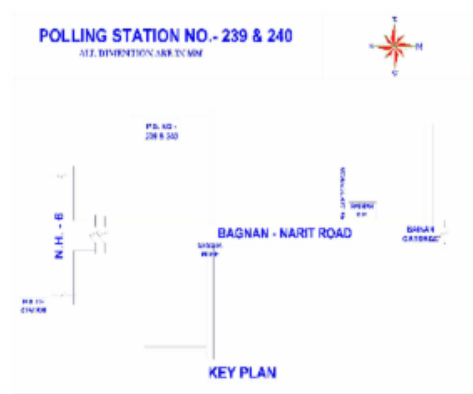

নির্বাচক নিবন্ধন আধিকারিকের স্বাক্ষর

Nazri Naksha

Google Map View

Polling Station Building Front View

Polling Station Front View

Cad View

Key MAP View

বিধানসভা নির্বাচনকেন্দ্রের নং, নাম : 181-আমতা
ভাগ নং, নাম : 1-বাজুটি দর্জি পাড়া