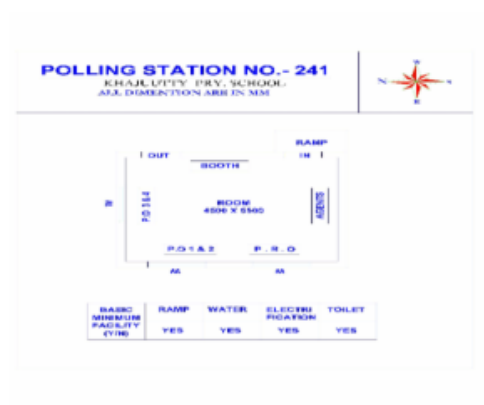

নির্বাচক নিবন্ধন আধিকারিকের স্বাক্ষর

Nazri Naksha

Google Map View

Polling Station Building Front View

Polling Station Front View

Cad View

Key MAP View

বিধানসভা নির্বাচনকেন্দ্রের নং, নাম : 181-আমতা  
ভাগ নং, নাম : 1-খাজুটি