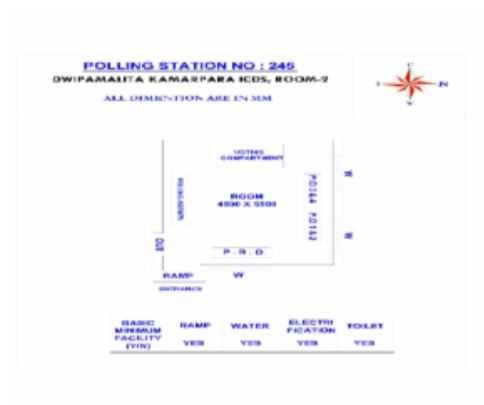

নির্বাচক নিবন্ধন আধিকারিকের স্বাক্ষর

Nazri Naksha

Google Map View

Polling Station Building Front View

Polling Station Front View

Cad View

Key MAP View

1 নাম : সেখ আমির পিতার নাম : সেখ আজিজ বাড়ির নং : n0007 বয়স : 40 লিঙ্গ : পুরুষ	WEU1609320 ফটো উপলব্ধ	2 নাম : জহিরউদ্দিন পিতার নাম : আজিজ বাড়ির নং : n0007 বয়স : 51 লিঙ্গ : পুরুষ	WB/25/174/339781 ফটো উপলব্ধ	3 নাম : সেখ জসিম পিতার নাম : সেখ নূর মহম্মদ বাড়ির নং : n0006 বয়স : 36 লিঙ্গ : পুরুষ	WEU1609437 ফটো উপলব্ধ
4 নাম : সেখ ইউসুব পিতার নাম : সেখ নূর মহম্মদ বাড়ির নং : n0006 বয়স : 41 লিঙ্গ : পুরুষ	WEU1414168 ফটো উপলব্ধ	5 নাম : শুকরিয়া বেগম স্বামীর নাম : সেখ আব্দুল শকুর বাড়ির নং : n0005 বয়স : 33 লিঙ্গ : মহিলা	WEU1721364 ফটো উপলব্ধ	6 নাম : সেখ কালাম পিতার নাম : সেখ নূর মহম্মদ বাড়ির নং : n0005 বয়স : 39 লিঙ্গ : পুরুষ	WEU1011154 ফটো উপলব্ধ
7 নাম : রমজান আলি সেখ পিতার নাম : নূরমহম্মদ সেখ বাড়ির নং : n0005 বয়স : 47 লিঙ্গ : পুরুষ	DFM2611523 ফটো উপলব্ধ	#2 8 নাম : আপসোনা বেগম স্বামীর নাম : কেয়ামুদ্দিন বাড়ির নং : n0005 বয়স : 51 লিঙ্গ : মহিলা	WEU2773539 ফটো উপলব্ধ	9 নাম : সেখ আব্দুল সাকুর পিতার নাম : সেখ কেয়ামুদ্দিন বাড়ির নং : n0005 বয়স : 34 লিঙ্গ : পুরুষ	WEU1414176 ফটো উপলব্ধ
10 নাম : সেখ কেয়ামুদ্দিন পিতার নাম : নূর মহম্মদ বাড়ির নং : n0005 বয়স : 56 লিঙ্গ : পুরুষ	WB/25/174/339426 ফটো উপলব্ধ	11 নাম : হামিদাবেগম স্বামীর নাম : আসরফ বাড়ির নং : n0004 বয়স : 57 লিঙ্গ : মহিলা	WB/25/174/339447 ফটো উপলব্ধ	12 নাম : হালিমা বেগম স্বামীর নাম : সেখ খায়রুল বাড়ির নং : n0002 বয়স : 33 লিঙ্গ : মহিলা	WEU1721232 ফটো উপলব্ধ
13 নাম : সেখ সাইফুল আলি পিতার নাম : সেখ আসরাফ আলি বাড়ির নং : n0051 বয়স : 39 লিঙ্গ : পুরুষ	DFM3014206 ফটো উপলব্ধ	14 নাম : রুবিয়া সুলতানা স্বামীর নাম : মানোয়ার আলি বাড়ির নং : n0051 বয়স : 40 লিঙ্গ : মহিলা	WEU1213370 ফটো উপলব্ধ	15 নাম : মানোয়ার আলি সেখ পিতার নাম : আসরাফ আলি সেখ বাড়ির নং : n0051 বয়স : 41 লিঙ্গ : পুরুষ	DFM2612315 ফটো উপলব্ধ
#2 16 নাম : মহিমা বেগম স্বামীর নাম : হাফিজুর সেখ বাড়ির নং : n0038 বয়স : 39 লিঙ্গ : মহিলা	DFM3083516 ফটো উপলব্ধ	17 নাম : সেখ হাফিজুর পিতার নাম : কাদির সেখ বাড়ির নং : n0038 বয়স : 43 লিঙ্গ : পুরুষ	DFM3083706 ফটো উপলব্ধ	18 নাম : সেখ হাসমত পিতার নাম : সেখ শাজাহান বাড়ির নং : n0037 বয়স : 31 লিঙ্গ : পুরুষ	WEU1609163 ফটো উপলব্ধ
19 নাম : সেখ আজাহার পিতার নাম : সেখ শাজাহান বাড়ির নং : n0037 বয়স : 32 লিঙ্গ : পুরুষ	WEU1609155 ফটো উপলব্ধ	20 নাম : সেখ সাজাহান আলি পিতার নাম : সেখ আসরফ বাড়ির নং : n0037 বয়স : 53 লিঙ্গ : পুরুষ	WEU1609148 ফটো উপলব্ধ	21 নাম : সেখ আব্বাস আলি পিতার নাম : সেখ মোস্তাফা বাড়ির নং : n0036 বয়স : 33 লিঙ্গ : পুরুষ	WEU1609080 ফটো উপলব্ধ
22 নাম : সাবিনা বেগম স্বামীর নাম : মোসারফ খাঁ বাড়ির নং : n0013 বয়স : 38 লিঙ্গ : মহিলা	WEU1609304 ফটো উপলব্ধ	23 নাম : সেখ জাহাঙ্গীর পিতার নাম : সেখ হোসেন বাড়ির নং : n0012 বয়স : 30 লিঙ্গ : পুরুষ	WEU1801687 ফটো উপলব্ধ	24 নাম : জবেদা খাতুন স্বামীর নাম : হোসেন আলি সেখ বাড়ির নং : n0012 বয়স : 63 লিঙ্গ : মহিলা	DFM3083581 ফটো উপলব্ধ
25 নাম : সেখ সাজাহান আলি পিতার নাম : সেখ আক্তার হোসেন বাড়ির নং : n0056 বয়স : 34 লিঙ্গ : পুরুষ	WEU1414135 ফটো উপলব্ধ	26 নাম : সুফিয়াবেগম স্বামীর নাম : জাহির বাড়ির নং : n0056 বয়স : 49 লিঙ্গ : মহিলা	WB/25/174/339233 ফটো উপলব্ধ	27 নাম : কালাম আলি সেখ পিতার নাম : ইয়াসিন সেখ বাড়ির নং : n0056 বয়স : 55 লিঙ্গ : পুরুষ	WEU1491539 ফটো উপলব্ধ
28 নাম : আনজুমা রেহেনা বেগম স্বামীর নাম : সেখ জ্যাকেরিয়া আলি বাড়ির নং : n0055 বয়স : 31 লিঙ্গ : মহিলা	WEU1721216 ফটো উপলব্ধ	29 নাম : সেখ জাকেরিয়া আলি পিতার নাম : সেখ ইয়াকুব আলি বাড়ির নং : n0055 বয়স : 35 লিঙ্গ : পুরুষ	WEU1491562 ফটো উপলব্ধ	30 নাম : সেখ আসগার আলি পিতার নাম : ইয়াকুব সেখ বাড়ির নং : n0055 বয়স : 41 লিঙ্গ : পুরুষ	DFM3083664 ফটো উপলব্ধ