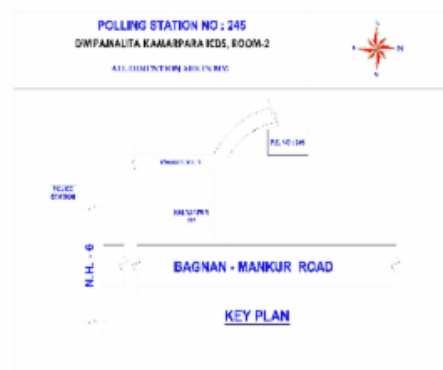

নির্বাচক নিবন্ধন আধিকারিকের স্বাক্ষর

Nazri Naksha

Google Map View

Polling Station Building Front View

Polling Station Front View

Cad View

Key MAP View

1 নাম : সেখ আমির পিতার নাম : সেখ আজিজ বাড়ির নং : n0007 বয়স : 40 লিঙ্গ : পুরুষ	WEU1609320 ফটো উপলব্ধ	2 নাম : জহিরউদ্দিন পিতার নাম : আজিজ বাড়ির নং : n0007 বয়স : 51 লিঙ্গ : পুরুষ	WB/25/174/339781 ফটো উপলব্ধ	3 নাম : সেখ জসিম পিতার নাম : সেখ নূর মহম্মদ বাড়ির নং : n0006 বয়স : 36 লিঙ্গ : পুরুষ	WEU1609437 ফটো উপলব্ধ
4 নাম : সেখ ইউসুব পিতার নাম : সেখ নূর মহম্মদ বাড়ির নং : n0006 বয়স : 41 লিঙ্গ : পুরুষ	WEU1414168 ফটো উপলব্ধ	5 নাম : শুকরিয়া বেগম স্বামীর নাম : সেখ আব্দুল শকুর বাড়ির নং : n0005 বয়স : 33 লিঙ্গ : মহিলা	WEU1721364 ফটো উপলব্ধ	6 নাম : সেখ কালাম পিতার নাম : সেখ নূর মহম্মদ বাড়ির নং : n0005 বয়স : 39 লিঙ্গ : পুরুষ	WEU1011154 ফটো উপলব্ধ
7 নাম : রমজান আলি সেখ পিতার নাম : নূরমহম্মদ সেখ বাড়ির নং : n0005 বয়স : 47 লিঙ্গ : পুরুষ	DFM2611523 ফটো উপলব্ধ	#2 8 নাম : আপসোনা বেগম স্বামীর নাম : কেয়ামুদ্দিন বাড়ির নং : n0005 বয়স : 51 লিঙ্গ : মহিলা	WEU2773539 ফটো উপলব্ধ	9 নাম : সেখ আব্দুল সাকুর পিতার নাম : সেখ কেয়ামুদ্দিন বাড়ির নং : n0005 বয়স : 34 লিঙ্গ : পুরুষ	WEU1414176 ফটো উপলব্ধ
10 নাম : সেখ কেয়ামুদ্দিন পিতার নাম : নূর মহম্মদ বাড়ির নং : n0005 বয়স : 56 লিঙ্গ : পুরুষ	WB/25/174/339426 ফটো উপলব্ধ	11 নাম : হামিদাবেগম স্বামীর নাম : আসরফ বাড়ির নং : n0004 বয়স : 57 লিঙ্গ : মহিলা	WB/25/174/339447 ফটো উপলব্ধ	12 নাম : হালিমা বেগম স্বামীর নাম : সেখ খায়রুল বাড়ির নং : n0002 বয়স : 33 লিঙ্গ : মহিলা	WEU1721232 ফটো উপলব্ধ
13 নাম : সেখ সাইফুল আলি পিতার নাম : সেখ আসরাফ আলি বাড়ির নং : n0051 বয়স : 39 লিঙ্গ : পুরুষ	DFM3014206 ফটো উপলব্ধ	14 নাম : রুবিয়া সুলতানা স্বামীর নাম : মানোয়ার আলি বাড়ির নং : n0051 বয়স : 40 লিঙ্গ : মহিলা	WEU1213370 ফটো উপলব্ধ	15 নাম : মানোয়ার আলি সেখ পিতার নাম : আসরাফ আলি সেখ বাড়ির নং : n0051 বয়স : 41 লিঙ্গ : পুরুষ	DFM2612315 ফটো উপলব্ধ
#2 16 নাম : মহিমা বেগম স্বামীর নাম : হাফিজুর সেখ বাড়ির নং : n0038 বয়স : 39 লিঙ্গ : মহিলা	DFM3083516 ফটো উপলব্ধ	17 নাম : সেখ হাফিজুর পিতার নাম : কাদির সেখ বাড়ির নং : n0038 বয়স : 43 লিঙ্গ : পুরুষ	DFM3083706 ফটো উপলব্ধ	18 নাম : সেখ হাসমত পিতার নাম : সেখ শাজাহান বাড়ির নং : n0037 বয়স : 31 লিঙ্গ : পুরুষ	WEU1609163 ফটো উপলব্ধ
19 নাম : সেখ আজাহার পিতার নাম : সেখ শাজাহান বাড়ির নং : n0037 বয়স : 32 লিঙ্গ : পুরুষ	WEU1609155 ফটো উপলব্ধ	20 নাম : সেখ সাজাহান আলি পিতার নাম : সেখ আসরফ বাড়ির নং : n0037 বয়স : 53 লিঙ্গ : পুরুষ	WEU1609148 ফটো উপলব্ধ	21 নাম : সেখ আব্বাস আলি পিতার নাম : সেখ মোস্তাফা বাড়ির নং : n0036 বয়স : 33 লিঙ্গ : পুরুষ	WEU1609080 ফটো উপলব্ধ
22 নাম : সাবিনা বেগম স্বামীর নাম : মোসারফ খাঁ বাড়ির নং : n0013 বয়স : 38 লিঙ্গ : মহিলা	WEU1609304 ফটো উপলব্ধ	23 নাম : সেখ জাহাঙ্গীর পিতার নাম : সেখ হোসেন বাড়ির নং : n0012 বয়স : 30 লিঙ্গ : পুরুষ	WEU1801687 ফটো উপলব্ধ	24 নাম : জবেদা খাতুন স্বামীর নাম : হোসেন আলি সেখ বাড়ির নং : n0012 বয়স : 63 লিঙ্গ : মহিলা	DFM3083581 ফটো উপলব্ধ
25 নাম : সেখ সাজাহান আলি পিতার নাম : সেখ আক্তার হোসেন বাড়ির নং : n0056 বয়স : 34 লিঙ্গ : পুরুষ	WEU1414135 ফটো উপলব্ধ	26 নাম : সুফিয়াবেগম স্বামীর নাম : জাহির বাড়ির নং : n0056 বয়স : 49 লিঙ্গ : মহিলা	WB/25/174/339233 ফটো উপলব্ধ	27 নাম : কালাম আলি সেখ পিতার নাম : ইয়াসিন সেখ বাড়ির নং : n0056 বয়স : 55 লিঙ্গ : পুরুষ	WEU1491539 ফটো উপলব্ধ
28 নাম : আনজুমা রেহেনা বেগম স্বামীর নাম : সেখ জ্যাকেরিয়া আলি বাড়ির নং : n0055 বয়স : 31 লিঙ্গ : মহিলা	WEU1721216 ফটো উপলব্ধ	29 নাম : সেখ জাকেরিয়া আলি পিতার নাম : সেখ ইয়াকুব আলি বাড়ির নং : n0055 বয়স : 35 লিঙ্গ : পুরুষ	WEU1491562 ফটো উপলব্ধ	30 নাম : সেখ আসগার আলি পিতার নাম : ইয়াকুব সেখ বাড়ির নং : n0055 বয়স : 41 লিঙ্গ : পুরুষ	DFM3083664 ফটো উপলব্ধ