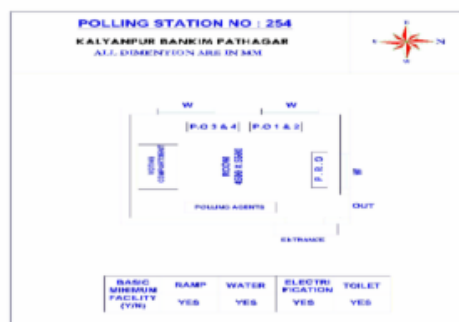

নির্বাচক নিবন্ধন আধিকারিকের স্বাক্ষর

Nazri Naksha

Google Map View

Polling Station Building Front View

Polling Station Front View

Cad View

Key MAP View

বিধানসভা নির্বাচনকেন্দ্রের নং, নাম : 181-আমতা
ভাগ নং, নাম : 1-কল্যানপুর পাল পাড়া