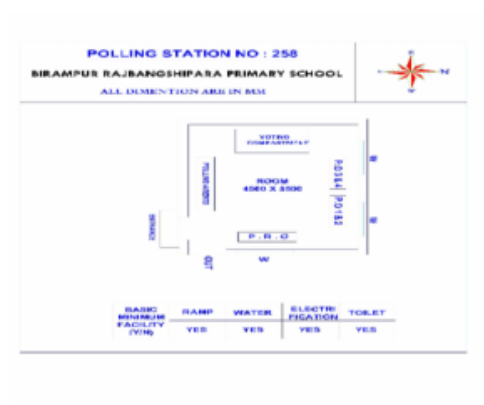

নির্বাচক নিবন্ধন আধিকারিকের স্বাক্ষর

Nazri Naksha

Google Map View

Polling Station Building Front View

Polling Station Front View

Cad View

Key MAP View

1	WEU1914050	নাম : রুমা জালিক (ভগ্ন) স্বামীর নাম: মঙ্গল ডালিক বাড়ির নং : n0155 বয়স : 28 লিঙ্গ : মহিলা	ফটো উপলব্ধ	2	DFM1555671	নাম : অদিতি (মাল্লা) ঘোষাল স্বামীর নাম: আদিতা মাল্লা বাড়ির নং : n0142 বয়স : 45 লিঙ্গ : মহিলা	ফটো উপলব্ধ	3	WEU2306702	নাম : নিমাই আড়ং পিতার নাম: বিভূতি আড়ং বাড়ির নং : n0027 বয়স : 74 লিঙ্গ : পুরুষ	ফটো উপলব্ধ
4	WEU2583318	নাম : প্রদীপ আড়ং পিতার নাম: সমর আড়ং বাড়ির নং : এন000 বয়স : 21 লিঙ্গ : পুরুষ	ফটো উপলব্ধ	5	DFM2634178	নাম : বলাই আড়ং পিতার নাম: বিভূতি আড়ং বাড়ির নং : n0027 বয়স : 61 লিঙ্গ : পুরুষ	ফটো উপলব্ধ	6	WEU1614437	নাম : বন্দনা আড়ং স্বামীর নাম: শংকর আড়ং বাড়ির নং : n0027 বয়স : 35 লিঙ্গ : মহিলা	ফটো উপলব্ধ
7	WEU1318385	নাম : শংকর আড়ং পিতার নাম: নিমাই আড়ং বাড়ির নং : n0027 বয়স : 41 লিঙ্গ : পুরুষ	ফটো উপলব্ধ	8	DFM2945780	নাম : শঙ্করী আড়ং স্বামীর নাম: সমর আড়ং বাড়ির নং : n0027 বয়স : 38 লিঙ্গ : মহিলা	ফটো উপলব্ধ	9	DFM1557537	নাম : সমর আড়ং পিতার নাম: নিমাই আড়ং বাড়ির নং : n0027 বয়স : 46 লিঙ্গ : পুরুষ	ফটো উপলব্ধ
10	WB/25/174/372749	নাম : কম্পনা আড়ং স্বামীর নাম: নিমাই আড়ং বাড়ির নং : n0027 বয়স : 59 লিঙ্গ : মহিলা	ফটো উপলব্ধ	11	WB/25/174/372194	নাম : রীনা আড়ং স্বামীর নাম: বলাই আড়ং বাড়ির নং : n0025 বয়স : 54 লিঙ্গ : মহিলা	ফটো উপলব্ধ	12	WEU2106169	নাম : সোনালী আড়ং পিতার নাম: বলাই আড়ং বাড়ির নং : এন0027 বয়স : 25 লিঙ্গ : মহিলা	ফটো উপলব্ধ
13	DFM2184901	নাম : বিশ্বনাথ আড়ং পিতার নাম: মহানন্দ আড়ং বাড়ির নং : n0051 বয়স : 43 লিঙ্গ : পুরুষ	ফটো উপলব্ধ	14	WEU2120194	নাম : রামচন্দ্র আদক পিতার নাম: অর্জুন কুমার আদক বাড়ির নং : n0038 বয়স : 53 লিঙ্গ : পুরুষ	ফটো উপলব্ধ	15	WEU2120145	নাম : সীমান্ত আদক পিতার নাম: প্রফুল্ল আদক বাড়ির নং : n0043 বয়স : 51 লিঙ্গ : পুরুষ	ফটো উপলব্ধ
16	WEU2106193	নাম : সুব্রত আদক পিতার নাম: মিহির আদক বাড়ির নং : এন0042 বয়স : 25 লিঙ্গ : পুরুষ	ফটো উপলব্ধ	17	WEU1960533	নাম : কৌশিক আদক পিতার নাম: রামচন্দ্র আদক বাড়ির নং : n0160 বয়স : 27 লিঙ্গ : পুরুষ	ফটো উপলব্ধ	18	TGC1694892	নাম : রিয়া গায়েন পিতার নাম: সুভাষ গায়েন বাড়ির নং : এন0043 বয়স : 31 লিঙ্গ : মহিলা	ফটো উপলব্ধ
19	WEU2519346	নাম : তন্দ্ৰিমা আদক মায়ের নাম: মিঠু আদক বাড়ির নং : এন0045 বয়স : 25 লিঙ্গ : মহিলা	ফটো উপলব্ধ	20	DFM0638460	নাম : প্রবীর কুমার আদক পিতার নাম: কানাইলাল আদক বাড়ির নং : n0045 বয়স : 64 লিঙ্গ : পুরুষ	ফটো উপলব্ধ	21	DFM1559079	নাম : স্বপ্না আদক স্বামীর নাম: মিহির আদক বাড়ির নং : n0042 বয়স : 44 লিঙ্গ : মহিলা	ফটো উপলব্ধ
22	WEU1495159	নাম : সুমন আদক পিতার নাম: প্রবীর কুমার আদক বাড়ির নং : n0140 বয়স : 32 লিঙ্গ : পুরুষ	ফটো উপলব্ধ	23	WB/25/174/372534	নাম : বাবলু আদক পিতার নাম: পরেশ আদক বাড়ির নং : n0046 বয়স : 54 লিঙ্গ : পুরুষ	ফটো উপলব্ধ	24	WB/25/174/372085	নাম : মিঠু আদক স্বামীর নাম: প্রবীর কুমার আদক বাড়ির নং : n0045 বয়স : 51 লিঙ্গ : মহিলা	ফটো উপলব্ধ
25	DFM2705556	নাম : অপর্ণা আদক স্বামীর নাম: সীমান্ত আদক বাড়ির নং : n0140 বয়স : 41 লিঙ্গ : মহিলা	ফটো উপলব্ধ	26	DFM2634236	নাম : অনুসূয়া বাগ(আদক) স্বামীর নাম: সুকুমার বাগ বাড়ির নং : n0047 বয়স : 43 লিঙ্গ : মহিলা	ফটো উপলব্ধ	27	DFM2634228	নাম : উত্তম আদক পিতার নাম: নরেন্দ্রনাথ আদক বাড়ির নং : n0047 বয়স : 44 লিঙ্গ : পুরুষ	ফটো উপলব্ধ
28	WB/25/174/372119	নাম : কাননবালা আদক স্বামীর নাম: নরেন্দ্র আদক বাড়ির নং : n0047 বয়স : 69 লিঙ্গ : মহিলা	ফটো উপলব্ধ	29	WB/25/174/372207	নাম : নির্মলা আদক স্বামীর নাম: বাবলু আদক বাড়ির নং : n0046 বয়স : 55 লিঙ্গ : মহিলা	ফটো উপলব্ধ	30	WB/25/174/372202	নাম : মিনতি আদক স্বামীর নাম: প্রনব আদক বাড়ির নং : n0044 বয়স : 64 লিঙ্গ : মহিলা	ফটো উপলব্ধ