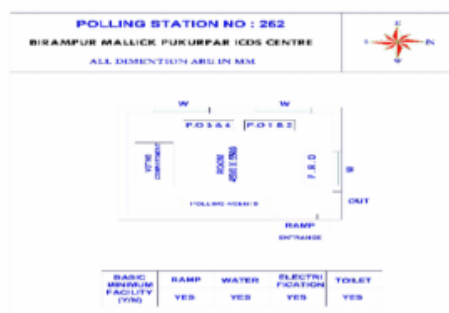

নির্বাচক নিবন্ধন আধিকারিকের স্বাক্ষর

Nazri Naksha

Google Map View

Polling Station Building Front View

Polling Station Front View

Cad View

Key MAP View

1	WEU1726173	নাম : আকিব জাবেদ মল্লিক পিতার নাম: মতিয়ার রহমান মল্লিক বাড়ির নং : n0137 বয়স : 30 লিঙ্গ : পুরুষ	ফটো উপলব্ধ	2	DFM3091097	নাম : হাসানুর রহমান মল্লিক পিতার নাম: মতিয়ার রহমান মল্লিক বাড়ির নং : n0137 বয়স : 38 লিঙ্গ : পুরুষ	ফটো উপলব্ধ	3	DFM2165629	নাম : সাইমা বেগম স্বামীর নাম: সিরাজুল মল্লিক বাড়ির নং : n0160 বয়স : 43 লিঙ্গ : মহিলা	ফটো উপলব্ধ
4	WB/25/174/378319	নাম : আসুরাখাতুন অন্যান্য: সৈয়দমল্লিক বাড়ির নং : n0150 বয়স : 81 লিঙ্গ : মহিলা	ফটো উপলব্ধ	5	DFM3091055	নাম : সেখ হাসিবুল পিতার নাম: সেখ সাবেদ আলি বাড়ির নং : n0147 বয়স : 37 লিঙ্গ : পুরুষ	ফটো উপলব্ধ	6	WEU2651800	নাম : সেখ বাবুল পিতার নাম: সেখ সাবেদ বাড়ির নং : n0147 বয়স : 43 লিঙ্গ : পুরুষ	ফটো উপলব্ধ
7	WB/25/174/378437	নাম : কোহিনুর বেগম স্বামীর নাম: সেখ সাবেদ বাড়ির নং : n0147 বয়স : 60 লিঙ্গ : মহিলা	ফটো উপলব্ধ	8	DFM0646596	নাম : সেখ সাবেদ আলি পিতার নাম: সেখ আজমত বাড়ির নং : n0147 বয়স : 70 লিঙ্গ : পুরুষ	ফটো উপলব্ধ	9	DFM2638666	নাম : আজমিনা খাতুন স্বামীর নাম: মোবারক মল্লিক বাড়ির নং : n0199 বয়স : 40 লিঙ্গ : মহিলা	ফটো উপলব্ধ
10	WEU1496017	নাম : আলাউদ্দিন মল্লিক পিতার নাম: নজরুল ইসলাম মল্লিক বাড়ির নং : n0154 বয়স : 32 লিঙ্গ : পুরুষ	ফটো উপলব্ধ	11	WEU1496025	নাম : নূর জামাল মল্লিক পিতার নাম: নজরুল ইসলাম মল্লিক বাড়ির নং : n0154 বয়স : 35 লিঙ্গ : পুরুষ	ফটো উপলব্ধ	12	WEU1496058	নাম : খুকুমনি বেগম স্বামীর নাম: সেখ আলম আলি বাড়ির নং : n0129 বয়স : 39 লিঙ্গ : মহিলা	ফটো উপলব্ধ
13	DFM0650630	নাম : সেখ জহুর আলি পিতার নাম: সেখ মনসুর আলি বাড়ির নং : n0129 বয়স : 70 লিঙ্গ : পুরুষ	ফটো উপলব্ধ	14	DFM0648253	নাম : রেহানা বেগম স্বামীর নাম: জামাল মল্লিক বাড়ির নং : n0128 বয়স : 50 লিঙ্গ : মহিলা	ফটো উপলব্ধ	15	WEU2119378	নাম : যেনকা বিবি স্বামীর নাম: ইবাদ আলি মল্লিক বাড়ির নং : n0128 বয়স : 71 লিঙ্গ : মহিলা	ফটো উপলব্ধ
16	WEU1804707	নাম : রোজিনা বেগম স্বামীর নাম: নূরহান মহম্মদ মল্লিক বাড়ির নং : n0127 বয়স : 30 লিঙ্গ : মহিলা	ফটো উপলব্ধ	17	WEU1804566	নাম : রেহেনা বেগম স্বামীর নাম: নূর ইসলাম মল্লিক বাড়ির নং : n0127 বয়স : 37 লিঙ্গ : মহিলা	ফটো উপলব্ধ	18	WEU1726488	নাম : সাহিদা খাতুন পিতার নাম: খলিল সেখ বাড়ির নং : n0121 বয়স : 31 লিঙ্গ : মহিলা	ফটো উপলব্ধ
19	WEU1319219	নাম : সাবেরা বেগম পিতার নাম: সেখ খালিল আলি বাড়ির নং : n0121 বয়স : 35 লিঙ্গ : পুরুষ	ফটো উপলব্ধ	20	WEU1495969	নাম : ছবি বেগম স্বামীর নাম: সেখ সাহাবুল আলি বাড়ির নং : n0121 বয়স : 35 লিঙ্গ : মহিলা	ফটো উপলব্ধ	21	WEU1319425	নাম : সেখ জাকির হোসেন পিতার নাম: সেখ মজাফফর রহমান বাড়ির নং : n0115 বয়স : 37 লিঙ্গ : পুরুষ	ফটো উপলব্ধ
22	WB/25/174/378063	নাম : হালিমাখাতুন অন্যান্য: মজফফর বাড়ির নং : n0115 বয়স : 56 লিঙ্গ : মহিলা	ফটো উপলব্ধ	23	WB/25/174/378147	নাম : জাসমিনা বেগম মল্লিক স্বামীর নাম: মহিসিন মল্লিক বাড়ির নং : n0114 বয়স : 53 লিঙ্গ : মহিলা	ফটো উপলব্ধ	24	WEU1804723	নাম : সোয়েবা খাতুন বিবি স্বামীর নাম: সেখ উলফান বাড়ির নং : n0111 বয়স : 65 লিঙ্গ : মহিলা	ফটো উপলব্ধ
25	WB/25/174/378372	নাম : মমতা বেগম স্বামীর নাম: মুজিদ রহমান মল্লিক বাড়ির নং : n0111 বয়স : 67 লিঙ্গ : মহিলা	ফটো উপলব্ধ	26	WEU2119352	নাম : রশিদা বেগম অন্যান্য: নূর ইসলাম মল্লিক বাড়ির নং : n0136 বয়স : 56 লিঙ্গ : মহিলা	ফটো উপলব্ধ	27	WEU1496215	নাম : সেলিমা বেগম স্বামীর নাম: জালাল মল্লিক বাড়ির নং : n0136 বয়স : 45 লিঙ্গ : মহিলা	ফটো উপলব্ধ
28	WB/25/174/378109	নাম : জালাল মল্লিক পিতার নাম: গোলাম মল্লিক বাড়ির নং : n0136 বয়স : 50 লিঙ্গ : পুরুষ	ফটো উপলব্ধ	29	WEU1804640	নাম : বুবাই মল্লিক পিতার নাম: কচিলাল মল্লিক বাড়ির নং : n0136 বয়স : 30 লিঙ্গ : পুরুষ	ফটো উপলব্ধ	30	WEU2119261	নাম : কচিলাল মল্লিক পিতার নাম: গোলাম মল্লিক বাড়ির নং : n0136 বয়স : 57 লিঙ্গ : পুরুষ	ফটো উপলব্ধ