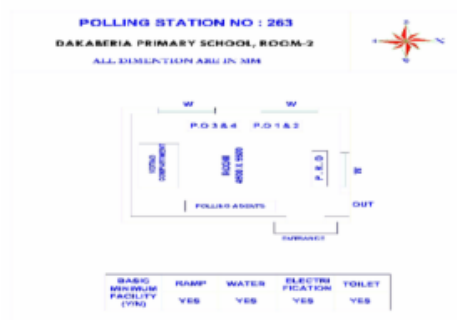

নির্বাচক নিবন্ধন আধিকারিকের স্বাক্ষর

Nazri Naksha

Google Map View

Polling Station Building Front View

Polling Station Front View

Cad View

Key MAP View

1 নাম : সুশান্ত খাঁড়া পিতার নাম: কার্তিকচন্দ্র খাঁড়া বাড়ির নং : n0104 বয়স : 41 লিঙ্গ : পুরুষ	DFM2691822 ফটো উপলব্ধ	2 নাম : কার্তিক কাঁজী মায়ের নাম: সুকুমার কাঁজী বাড়ির নং : n0104 বয়স : 44 লিঙ্গ : পুরুষ	DFM2237311 ফটো উপলব্ধ	3 নাম : টুমকী খাঁড়া স্বামীর নাম: সুশান্ত খাঁড়া বাড়ির নং : n0104 বয়স : 29 লিঙ্গ : মহিলা	WEU1895630 ফটো উপলব্ধ
4 নাম : সনকা কাঁজী স্বামীর নাম: সত্য কাঁজী বাড়ির নং : n0104 বয়স : 79 লিঙ্গ : মহিলা	WB/25/174/435471 ফটো উপলব্ধ	5 নাম : শ্রীমন্ত কাঁজী পিতার নাম: সুকুমার কাঁজী বাড়ির নং : n0104 বয়স : 35 লিঙ্গ : পুরুষ	WEU1217033 ফটো উপলব্ধ	6 নাম : লক্ষ্মীরানী কাঁজী স্বামীর নাম: কার্তিক কাঁজী বাড়ির নং : n0104 বয়স : 26 লিঙ্গ : মহিলা	WEU2009504 ফটো উপলব্ধ
7 নাম : দুর্গা কাঁজী স্বামীর নাম: সুকুমার কাঁজী বাড়ির নং : n0104 বয়স : 63 লিঙ্গ : মহিলা	WB/25/174/435472 ফটো উপলব্ধ	8 নাম : সুস্মিতা কাঁজী স্বামীর নাম: শ্রীমন্ত কাঁজী বাড়ির নং : এন0104 বয়স : 25 লিঙ্গ : মহিলা	TXV1591700 ফটো উপলব্ধ	9 নাম : মল্লিকা মন্ডল সেনাপতি স্বামীর নাম: সাগর সেনাপতি বাড়ির নং : এন000 বয়স : 22 লিঙ্গ : মহিলা	XTV2337178 ফটো উপলব্ধ
10 নাম : নন্দরানী কাঁজী স্বামীর নাম: উত্তম কাঁজী বাড়ির নং : n0106 বয়স : 53 লিঙ্গ : মহিলা	WB/25/174/435010 ফটো উপলব্ধ	11 নাম : দুলাল কাঁজী পিতার নাম: উত্তম কাঁজী বাড়ির নং : n0106 বয়স : 30 লিঙ্গ : পুরুষ	WEU1726769 ফটো উপলব্ধ	12 নাম : সুকুমার খাঁড়া পিতার নাম: রনজিত খাঁড়া বাড়ির নং : n0039 বয়স : 48 লিঙ্গ : পুরুষ	DFM2237360 ফটো উপলব্ধ
13 নাম : পুতুল খাঁড়া স্বামীর নাম: প্রশান্ত খাঁড়া বাড়ির নং : n0039 বয়স : 48 লিঙ্গ : মহিলা	DFM1577824 ফটো উপলব্ধ	14 নাম : রবীন্দ্রনাথ খাঁড়া পিতার নাম: কার্তিক খাঁড়া বাড়ির নং : n0109 বয়স : 43 লিঙ্গ : পুরুষ	DFM2691830 ফটো উপলব্ধ	15 নাম : শংকরী খাঁড়া স্বামীর নাম: রবীন্দ্রনাথ খাঁড়া বাড়ির নং : n0109 বয়স : 44 লিঙ্গ : মহিলা	WEU1217116 ফটো উপলব্ধ
16 নাম : কমলা খাঁড়া স্বামীর নাম: কার্তিক খাঁড়া বাড়ির নং : n0113 বয়স : 56 লিঙ্গ : মহিলা	WB/25/174/435141 ফটো উপলব্ধ	17 নাম : মিতা খাঁড়া স্বামীর নাম: সঞ্জয় খাঁড়া বাড়ির নং : n0111 বয়স : 32 লিঙ্গ : মহিলা	WEU1615871 ফটো উপলব্ধ	18 নাম : সঞ্জয় খাঁড়া পিতার নাম: বাদল খাঁড়া বাড়ির নং : n0111 বয়স : 37 লিঙ্গ : পুরুষ	WEU1080357 ফটো উপলব্ধ
19 নাম : পম্পা খাঁড়া স্বামীর নাম: সমীর খাঁড়া বাড়ির নং : n0039 বয়স : 44 লিঙ্গ : মহিলা	WEU1217082 ফটো উপলব্ধ	20 নাম : সমীর খাঁড়া পিতার নাম: রঞ্জিত খাঁড়া বাড়ির নং : n0039 বয়স : 46 লিঙ্গ : পুরুষ	DFM2691863 ফটো উপলব্ধ	21 নাম : সমীর খাঁড়া পিতার নাম: প্রশান্ত খাঁড়া বাড়ির নং : n0137 বয়স : 27 লিঙ্গ : পুরুষ	WEU1961267 ফটো উপলব্ধ
22 নাম : অসিমা খাঁড়া স্বামীর নাম: বাদল চন্দ্র খাঁড়া বাড়ির নং : n0038 বয়স : 53 লিঙ্গ : মহিলা	WB/25/174/435142 ফটো উপলব্ধ	23 নাম : প্রশান্ত খাঁড়া পিতার নাম: রনজিত খাঁড়া বাড়ির নং : n0039 বয়স : 49 লিঙ্গ : পুরুষ	WB/25/174/435302 ফটো উপলব্ধ	24 নাম : বাদল খাঁড়া পিতার নাম: সতীশ খাঁড়া বাড়ির নং : n0111 বয়স : 62 লিঙ্গ : পুরুষ	WB/25/174/435057 ফটো উপলব্ধ
25 নাম : সুস্মিতা খাঁড়া পিতার নাম: প্রশান্ত খাঁড়া বাড়ির নং : N0039 বয়স : 24 লিঙ্গ : মহিলা	WEU2337954 ফটো উপলব্ধ	26 নাম : গঙ্গা গুছাইত স্বামীর নাম: সমর গুছাইত বাড়ির নং : এন0170 বয়স : 44 লিঙ্গ : মহিলা	NCL0641654 ফটো উপলব্ধ	27 নাম : সমর গুছাইত পিতার নাম: রামপদ গুছাইত বাড়ির নং : n0171 বয়স : 52 লিঙ্গ : পুরুষ	WB/25/174/522560 ফটো উপলব্ধ
28 নাম : সঞ্জয় জানা পিতার নাম: শম্ভু জানা বাড়ির নং : n0063 বয়স : 28 লিঙ্গ : পুরুষ	WEU1911759 ফটো উপলব্ধ	29 নাম : মনি জানা স্বামীর নাম: যষ্ঠী জানা বাড়ির নং : n0148 বয়স : 27 লিঙ্গ : মহিলা	WEU1961374 ফটো উপলব্ধ	30 নাম : মালা জানা স্বামীর নাম: দেবশীষ জানা বাড়ির নং : n0157 বয়স : 28 লিঙ্গ : মহিলা	WEU1986447 ফটো উপলব্ধ