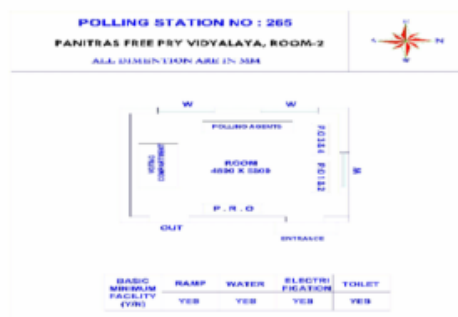

নির্বাচক নিবন্ধন আধিকারিকের স্বাক্ষর

Nazri Naksha

Google Map View

Polling Station Building Front View

Polling Station Front View

Cad View

Key MAP View

1 নাম : আশা কাউর স্বামীর নাম: সংনাম সিং বাড়ির নং : n0188 বয়স : 33 লিঙ্গ : মহিলা	WEU1896059 ফটো উপলব্ধ	2 নাম : বর্ণালী বেরা (মামা) স্বামীর নাম: বাবল বেরা বাড়ির নং : n0177 বয়স : 41 লিঙ্গ : মহিলা	DFM2330231 ফটো উপলব্ধ	3 নাম : ময়না দাস (কর) স্বামীর নাম: সুভাষ কর বাড়ির নং : n0175 বয়স : 42 লিঙ্গ : মহিলা	WEU1727163 ফটো উপলব্ধ
4 নাম : স্বর্ণা সাউ (ঈশ্বর) স্বামীর নাম: জগদীশ সাউ বাড়ির নং : n0199 বয়স : 51 লিঙ্গ : মহিলা	WB/25/174/372323 ফটো উপলব্ধ	5 নাম : মমতা আচার্য স্বামীর নাম: সুপ্রকাশ মন্ডল বাড়ির নং : এন000 বয়স : 36 লিঙ্গ : মহিলা	WEU2499028 ফটো উপলব্ধ	6 নাম : বন্দনা কুন্ডার স্বামীর নাম: সুব্রত কুন্ডার বাড়ির নং : n0184 বয়স : 38 লিঙ্গ : মহিলা	WEU1895952 ফটো উপলব্ধ
7 নাম : সুব্রত কুন্ডার পিতার নাম: শচিন্দ্র নাথ কুন্ডার বাড়ির নং : n0184 বয়স : 42 লিঙ্গ : পুরুষ	WEU1819481 ফটো উপলব্ধ	8 নাম : রিতীকা কুণ্ডু পিতার নাম: অমিয় কুণ্ডু বাড়ির নং : এন0081 বয়স : 24 লিঙ্গ : মহিলা	WEU2375814 ফটো উপলব্ধ	9 নাম : দীপক চন্দ্র কুমড়া পিতার নাম: পরেশ কুমড়া বাড়ির নং : n0001 বয়স : 54 লিঙ্গ : পুরুষ	DFM3029048 ফটো উপলব্ধ
10 নাম : সধিতা কর স্বামীর নাম: পাপু কর বাড়ির নং : এন001 বয়স : 30 লিঙ্গ : মহিলা	WEU1804970 ফটো উপলব্ধ	11 নাম : পূর্ণিমা কুমড়া স্বামীর নাম: দীপক চন্দ্র কুমড়া বাড়ির নং : n0009 বয়স : 49 লিঙ্গ : মহিলা	DFM3029055 ফটো উপলব্ধ	12 নাম : রনজয় কুমড়া পিতার নাম: দীপক চন্দ্র কুমড়া বাড়ির নং : n0205 বয়স : 27 লিঙ্গ : পুরুষ	WEU1961499 ফটো উপলব্ধ
13 নাম : চন্দ্রীমা কর পিতার নাম: প্রদীপ কর বাড়ির নং : এন0002 বয়স : 23 লিঙ্গ : মহিলা	WEU2375848 ফটো উপলব্ধ	14 নাম : অমিত কর পিতার নাম: হারু কর বাড়ির নং : এন0004 বয়স : 23 লিঙ্গ : পুরুষ	WEU2375897 ফটো উপলব্ধ	15 নাম : কমলা কর স্বামীর নাম: লক্ষন কর বাড়ির নং : n0003 বয়স : 77 লিঙ্গ : মহিলা	DFM2687903 ফটো উপলব্ধ
16 নাম : প্রমিত কর পিতার নাম: প্রদীপ কর বাড়ির নং : N0000 বয়স : 24 লিঙ্গ : পুরুষ	WEU2338200 ফটো উপলব্ধ	17 নাম : কাকুলী কর স্বামীর নাম: দেবনাথ কর বাড়ির নং : n0003 বয়স : 54 লিঙ্গ : মহিলা	DFM2244143 ফটো উপলব্ধ	18 নাম : পিন্টু কর পিতার নাম: লক্ষন কর বাড়ির নং : n0003 বয়স : 59 লিঙ্গ : পুরুষ	WEU2362978 ফটো উপলব্ধ
19 নাম : দেবনাথ কর পিতার নাম: লক্ষন কর বাড়ির নং : n0003 বয়স : 61 লিঙ্গ : পুরুষ	DFM2687911 ফটো উপলব্ধ	20 নাম : সুভাষ কর পিতার নাম: লক্ষন কর বাড়ির নং : n0003 বয়স : 55 লিঙ্গ : পুরুষ	WB/25/174/441342 ফটো উপলব্ধ	21 নাম : সঙ্গীতা কর পিতার নাম: শ্যামল কর বাড়ির নং : এন000 বয়স : 21 লিঙ্গ : মহিলা	WEU2584068 ফটো উপলব্ধ
22 নাম : দেবোলীনা কর পিতার নাম: দেবনাথ কর বাড়ির নং : এন0003 বয়স : 22 লিঙ্গ : মহিলা	WEU2498863 ফটো উপলব্ধ	23 নাম : পাপু কর পিতার নাম: হারু কর বাড়ির নং : n0181 বয়স : 37 লিঙ্গ : পুরুষ	WEU1217207 ফটো উপলব্ধ	24 নাম : সোমা কর স্বামীর নাম: চাঁদু কর বাড়ির নং : n0004 বয়স : 37 লিঙ্গ : মহিলা	DFM3100880 ফটো উপলব্ধ
25 নাম : ললিতা কর স্বামীর নাম: শ্যামল কর বাড়ির নং : n0004 বয়স : 43 লিঙ্গ : মহিলা	DFM3100906 ফটো উপলব্ধ	26 নাম : শ্যামল কর পিতার নাম: পঞ্চানন কর বাড়ির নং : n0004 বয়স : 51 লিঙ্গ : পুরুষ	WEU2137529 ফটো উপলব্ধ	27 নাম : পদ্মারানী কর স্বামীর নাম: হারু কর বাড়ির নং : n0004 বয়স : 53 লিঙ্গ : মহিলা	DFM1577774 ফটো উপলব্ধ
28 নাম : হারু কর পিতার নাম: পঞ্চানন কর বাড়ির নং : n0004 বয়স : 57 লিঙ্গ : পুরুষ	DFM1577477 ফটো উপলব্ধ	29 নাম : আঙ্গুর কর স্বামীর নাম: পঞ্চানন কর বাড়ির নং : n0004 বয়স : 76 লিঙ্গ : মহিলা	DFM2687929 ফটো উপলব্ধ	30 নাম : পঞ্চানন কর পিতার নাম: নিরোপদ কর বাড়ির নং : এন0004 বয়স : 90 লিঙ্গ : পুরুষ	WEU2137578 ফটো উপলব্ধ