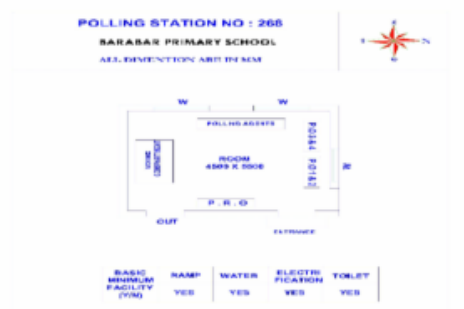

নির্বাচক নিবন্ধন আধিকারিকের স্বাক্ষর

Nazri Naksha

Google Map View

Polling Station Building Front View

Polling Station Front View

Cad View

Key MAP View

1	WEU1727940	নাম : লিপিকা দাস (বেরা) স্বামীর নাম: প্রদীপ দাস বাড়ির নং : n0286 বয়স : 42 লিঙ্গ : মহিলা	ফটো উপলব্ধ	2	WEU1497700	নাম : মহেন্দ্র অধিকারী পিতার নাম: মুত্যাঞ্জয় অধিকারী বাড়ির নং : n0091 বয়স : 37 লিঙ্গ : পুরুষ	ফটো উপলব্ধ	3	WEU2338549	নাম : সমর্পিতা অধিকারী পিতার নাম: সুরত অধিকারী বাড়ির নং : N0151 বয়স : 24 লিঙ্গ : মহিলা	ফটো উপলব্ধ
4	WEU1896638	নাম : পূর্ণিমা অধিকারী স্বামীর নাম: মহেন্দ্র অধিকারী বাড়ির নং : n0091 বয়স : 32 লিঙ্গ : মহিলা	ফটো উপলব্ধ	5	WEU2434165	নাম : হেমন্ত অধিকারী পিতার নাম: সমীর অধিকারী বাড়ির নং : এন0150 বয়স : 23 লিঙ্গ : পুরুষ	ফটো উপলব্ধ	6	DFM1375971	নাম : প্রতিমা কাঁজি স্বামীর নাম: ভীষ্ম কাঁজি বাড়ির নং : n0316 বয়স : 48 লিঙ্গ : মহিলা	ফটো উপলব্ধ
7	DFM2683514	নাম : ভীষ্ম কাঁজি পিতার নাম: ব্রজ কাঁজি বাড়ির নং : n0315 বয়স : 51 লিঙ্গ : পুরুষ	ফটো উপলব্ধ	8	WEU2608875	নাম : অভিজিৎ কাঁজি পিতার নাম: ভীষ্ম কাঁজি বাড়ির নং : এন0315 বয়স : 23 লিঙ্গ : পুরুষ	ফটো উপলব্ধ	9	WEU2525335	নাম : সৈকত কোটাল পিতার নাম: শংকর কোটাল বাড়ির নং : বড়াবাড় বয়স : 22 লিঙ্গ : পুরুষ	ফটো উপলব্ধ
10	WEU1237411	নাম : বাসন্তী কোটাল স্বামীর নাম: শঙ্কর কোটাল বাড়ির নং : n0291 বয়স : 43 লিঙ্গ : মহিলা	ফটো উপলব্ধ	11	DFM2684819	নাম : বিমল কোলে পিতার নাম: রবীন কোলে বাড়ির নং : n0022 বয়স : 43 লিঙ্গ : পুরুষ	ফটো উপলব্ধ	12	WEU1320803	নাম : ছন্দা কোলে স্বামীর নাম: বিমল কোলে বাড়ির নং : n0022 বয়স : 36 লিঙ্গ : মহিলা	ফটো উপলব্ধ
13	WEU1417914	নাম : তুফা কোলে স্বামীর নাম: শ্রীমন্ত কোলে বাড়ির নং : n0024 বয়স : 46 লিঙ্গ : মহিলা	ফটো উপলব্ধ	14	DFM2816171	নাম : শ্রীমন্ত কোলে পিতার নাম: রাখাশ্যাম কোলে বাড়ির নং : n0024 বয়স : 41 লিঙ্গ : পুরুষ	ফটো উপলব্ধ	15	DFM0754374	নাম : কনকলতা কোলে স্বামীর নাম: রাখাশ্যাম কোলে বাড়ির নং : n0024 বয়স : 61 লিঙ্গ : মহিলা	ফটো উপলব্ধ
16	DFM2816189	নাম : অচিন্ত কোলে পিতার নাম: গৌর মোহন কোলে বাড়ির নং : n0023 বয়স : 38 লিঙ্গ : পুরুষ	ফটো উপলব্ধ	17	WEU1497692	নাম : কাজলী কোলে স্বামীর নাম: সমর কোলে বাড়ির নং : n0023 বয়স : 51 লিঙ্গ : মহিলা	ফটো উপলব্ধ	18	DFM0754358	নাম : সমর কোলে পিতার নাম: গৌরমোহন কোলে বাড়ির নং : n0023 বয়স : 52 লিঙ্গ : পুরুষ	ফটো উপলব্ধ
19	DFM2684785	নাম : অমর কোলে পিতার নাম: গৌরমোহন কোলে বাড়ির নং : n0023 বয়স : 49 লিঙ্গ : পুরুষ	ফটো উপলব্ধ	20	WEU2499325	নাম : সমীরন কোলে পিতার নাম: সমর কোলে বাড়ির নং : এন0023 বয়স : 22 লিঙ্গ : পুরুষ	ফটো উপলব্ধ	21	WEU1962166	নাম : রেবতী কোলে স্বামীর নাম: বসন্ত কোলে বাড়ির নং : n0333 বয়স : 33 লিঙ্গ : মহিলা	ফটো উপলব্ধ
22	DFM2684801	নাম : রুপা কোলে স্বামীর নাম: রবিন কোলে বাড়ির নং : n0022 বয়স : 44 লিঙ্গ : মহিলা	ফটো উপলব্ধ	23	DFM2816213	নাম : বসন্ত কোলে পিতার নাম: রাখাশ্যাম কোলে বাড়ির নং : n0024 বয়স : 38 লিঙ্গ : পুরুষ	ফটো উপলব্ধ	24	WEU1497643	নাম : শিবানী কোলে(খাঁড়া) স্বামীর নাম: অমর কোলে বাড়ির নং : n0023 বয়স : 40 লিঙ্গ : মহিলা	ফটো উপলব্ধ
25	DFM0671131	নাম : আরতী ঘাঁটা স্বামীর নাম: বিশ্বজিত ঘাঁটা বাড়ির নং : n0039 বয়স : 55 লিঙ্গ : মহিলা	ফটো উপলব্ধ	26	DFM2684835	নাম : ভবজীত ঘাঁটা পিতার নাম: দুর্ঘোষন ঘাঁটা বাড়ির নং : n0037 বয়স : 45 লিঙ্গ : পুরুষ	ফটো উপলব্ধ	27	WEU2434173	নাম : শিব ঘাঁটা পিতার নাম: প্রসেনজীৎ ঘাঁটা বাড়ির নং : এন0040 বয়স : 23 লিঙ্গ : পুরুষ	ফটো উপলব্ধ
28	WEU2434249	নাম : পুলক ঘাঁটা পিতার নাম: অভিজিৎ ঘাঁটা বাড়ির নং : এন0038 বয়স : 23 লিঙ্গ : পুরুষ	ফটো উপলব্ধ	29	WEU1497460	নাম : সঞ্জীব ঘাঁটা পিতার নাম: বিশ্বজিৎ ঘাঁটা বাড়ির নং : n0039 বয়স : 32 লিঙ্গ : পুরুষ	ফটো উপলব্ধ	30	DFM0754440	নাম : বিশ্বজিত ঘাঁটা পিতার নাম: দুর্ঘোষন ঘাঁটা বাড়ির নং : n0039 বয়স : 59 লিঙ্গ : পুরুষ	ফটো উপলব্ধ