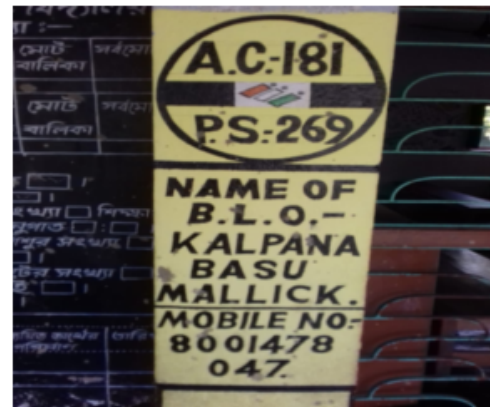

নির্বাচক নিবন্ধন আধিকারিকের স্বাক্ষর

Nazri Naksha

Google Map View

Polling Station Building Front View

Polling Station Front View

Cad View

Key MAP View

1 নাম : প্রতিমা অধিকারী স্বামীর নাম: পিন্টু অধিকারী বাড়ির নং : n0003 বয়স : 51 লিঙ্গ : মহিলা ফটো উপলব্ধ	WB/25/174/312139	2 নাম : পিন্টু অধিকারী পিতার নাম: রাখানাথ অধিকারী বাড়ির নং : n0003 বয়স : 61 লিঙ্গ : পুরুষ ফটো উপলব্ধ	WB/25/174/312448	3 নাম : দীনবন্ধু অধিকারী পিতার নাম: রাখানাথ অধিকারী বাড়ির নং : n0003 বয়স : 63 লিঙ্গ : পুরুষ ফটো উপলব্ধ	WB/25/174/312466
4 নাম : শ্যামলী অধিকারী স্বামীর নাম: দীনবন্ধু অধিকারী বাড়ির নং : n0003 বয়স : 56 লিঙ্গ : মহিলা ফটো উপলব্ধ	WB/25/174/312140	5 নাম : রাহুল কাঁড়ার পিতার নাম: স্বপন কাঁড়ার বাড়ির নং : n0201 বয়স : 26 লিঙ্গ : পুরুষ ফটো উপলব্ধ	WEU2001931	6 নাম : রত্না কোলে স্বামীর নাম: সুকুমার কোলে বাড়ির নং : n0056 বয়স : 48 লিঙ্গ : মহিলা ফটো উপলব্ধ	DFM1579895
7 নাম : মিনতী ঘোষ স্বামীর নাম: দুধকুমার ঘোষ বাড়ির নং : n0010 বয়স : 46 লিঙ্গ : মহিলা ফটো উপলব্ধ	DFM2597110	8 নাম : শান্তি চক্রবর্তী স্বামীর নাম: গোপাল চক্রবর্তী বাড়ির নং : n0029 বয়স : 69 লিঙ্গ : মহিলা ফটো উপলব্ধ	WB/25/174/312184	9 নাম : লতা চক্রবর্তী স্বামীর নাম: মিলন চক্রবর্তী বাড়ির নং : n0190 বয়স : 32 লিঙ্গ : মহিলা ফটো উপলব্ধ	XHS1495274
10 নাম : সুরজিৎ চক্রবর্তী পিতার নাম: গোপাল চক্রবর্তী বাড়ির নং : n0029 বয়স : 44 লিঙ্গ : পুরুষ ফটো উপলব্ধ	DFM1578921	11 নাম : বিশ্বজিত চক্রবর্তী পিতার নাম: গোপাল চক্রবর্তী বাড়ির নং : n0029 বয়স : 48 লিঙ্গ : পুরুষ ফটো উপলব্ধ	DFM2597136	12 নাম : অভিজিৎ চক্রবর্তী পিতার নাম: গোপাল চক্রবর্তী বাড়ির নং : n0029 বয়স : 46 লিঙ্গ : পুরুষ ফটো উপলব্ধ	DFM1579028
13 নাম : মৌমিতা চক্রবর্তী পিতার নাম: অলোক চক্রবর্তী বাড়ির নং : n0204 বয়স : 26 লিঙ্গ : মহিলা ফটো উপলব্ধ	WEU2001964	14 নাম : দেবযানী চক্রবর্তী পিতার নাম: দেবশীষ চক্রবর্তী বাড়ির নং : এন0058 বয়স : 23 লিঙ্গ : মহিলা ফটো উপলব্ধ	WEU2364107	15 নাম : রীনা চক্রবর্তী পিতার নাম: মুনায় চক্রবর্তী বাড়ির নং : এন0059 বয়স : 22 লিঙ্গ : মহিলা ফটো উপলব্ধ	WEU2499705
16 নাম : সনাতন চক্রবর্তী পিতার নাম: অশোক চক্রবর্তী বাড়ির নং : এন0030 বয়স : 21 লিঙ্গ : পুরুষ ফটো উপলব্ধ	WEU2584613	17 নাম : অপর্ণা চক্রবর্তী স্বামীর নাম: মুনায় চক্রবর্তী বাড়ির নং : N000 বয়স : 44 লিঙ্গ : মহিলা ফটো উপলব্ধ	WEU2284297	18 নাম : তন্ময় চক্রবর্তী পিতার নাম: লাস্টু চক্রবর্তী বাড়ির নং : N0030 বয়স : 25 লিঙ্গ : পুরুষ ফটো উপলব্ধ	WEU2284917
19 নাম : অঙ্গনা চক্রবর্তী স্বামীর নাম: সুমন চক্রবর্তী বাড়ির নং : N000 বয়স : 25 লিঙ্গ : মহিলা ফটো উপলব্ধ	WEU2284206	20 নাম : গীতা চক্রবর্তী স্বামীর নাম: অরবিন্দ চক্রবর্তী বাড়ির নং : n0057 বয়স : 76 লিঙ্গ : মহিলা ফটো উপলব্ধ	WEU2662252	21 নাম : নারান চক্রবর্তী পিতার নাম: অরবিন্দ চক্রবর্তী বাড়ির নং : n0057 বয়স : 60 লিঙ্গ : পুরুষ ফটো উপলব্ধ	WB/25/174/312563
22 নাম : শিবকালী চক্রবর্তী পিতার নাম: অরবিন্দ চক্রবর্তী বাড়ির নং : n0057 বয়স : 59 লিঙ্গ : পুরুষ ফটো উপলব্ধ	WB/25/174/312630	23 নাম : গনেশ চক্রবর্তী পিতার নাম: অরবিন্দ চক্রবর্তী বাড়ির নং : n0057 বয়স : 57 লিঙ্গ : পুরুষ ফটো উপলব্ধ	WEU2662245	24 নাম : পার্বতী চক্রবর্তী স্বামীর নাম: শিবকালি চক্রবর্তী বাড়ির নং : n0057 বয়স : 40 লিঙ্গ : মহিলা ফটো উপলব্ধ	WEU1218619
25 নাম : তুলসী চক্রবর্তী স্বামীর নাম: কৃষ্ণপদ চক্রবর্তী বাড়ির নং : n0058 বয়স : 77 লিঙ্গ : মহিলা ফটো উপলব্ধ	WB/25/174/312274	26 নাম : দেবশীষ চক্রবর্তী পিতার নাম: কৃষ্ণপদ চক্রবর্তী বাড়ির নং : n0058 বয়স : 52 লিঙ্গ : পুরুষ ফটো উপলব্ধ	WB/25/174/312217	27 নাম : সন্ধ্যা চক্রবর্তী স্বামীর নাম: প্রফুল্ল চক্রবর্তী বাড়ির নং : n0058 বয়স : 65 লিঙ্গ : মহিলা ফটো উপলব্ধ	DFM2795946
28 নাম : রবীন্দ্রনাথ চক্রবর্তী পিতার নাম: প্রফুল্ল চক্রবর্তী বাড়ির নং : n0058 বয়স : 50 লিঙ্গ : পুরুষ ফটো উপলব্ধ	DFM2795912	29 নাম : স্বপ্না চক্রবর্তী স্বামীর নাম: রবীন্দ্রনাথ চক্রবর্তী বাড়ির নং : n0058 বয়স : 45 লিঙ্গ : মহিলা ফটো উপলব্ধ	DFM2795920	30 নাম : কিরণময় চক্রবর্তী পিতার নাম: প্রফুল্ল চক্রবর্তী বাড়ির নং : n0058 বয়স : 49 লিঙ্গ : পুরুষ ফটো উপলব্ধ	DFM2795953