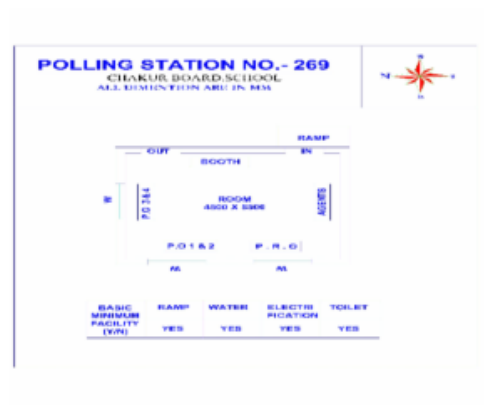

নির্বাচক নিবন্ধন আধিকারিকের স্বাক্ষর

Nazri Naksha

Google Map View

Polling Station Building Front View

Polling Station Front View

Cad View

Key MAP View

1 নাম : প্রতিমা অধিকারী স্বামীর নাম: পিন্টু অধিকারী বাড়ির নং : n0003 বয়স : 51 লিঙ্গ : মহিলা ফটো উপলব্ধ	WB/25/174/312139	2 নাম : পিন্টু অধিকারী পিতার নাম: রাখানাথ অধিকারী বাড়ির নং : n0003 বয়স : 61 লিঙ্গ : পুরুষ ফটো উপলব্ধ	WB/25/174/312448	3 নাম : দীনবন্ধু অধিকারী পিতার নাম: রাখানাথ অধিকারী বাড়ির নং : n0003 বয়স : 63 লিঙ্গ : পুরুষ ফটো উপলব্ধ	WB/25/174/312466
4 নাম : শ্যামলী অধিকারী স্বামীর নাম: দীনবন্ধু অধিকারী বাড়ির নং : n0003 বয়স : 56 লিঙ্গ : মহিলা ফটো উপলব্ধ	WB/25/174/312140	5 নাম : রাহুল কাঁড়ার পিতার নাম: স্বপন কাঁড়ার বাড়ির নং : n0201 বয়স : 26 লিঙ্গ : পুরুষ ফটো উপলব্ধ	WEU2001931	6 নাম : রত্না কোলে স্বামীর নাম: সুকুমার কোলে বাড়ির নং : n0056 বয়স : 48 লিঙ্গ : মহিলা ফটো উপলব্ধ	DFM1579895
7 নাম : মিনতী ঘোষ স্বামীর নাম: দুধকুমার ঘোষ বাড়ির নং : n0010 বয়স : 46 লিঙ্গ : মহিলা ফটো উপলব্ধ	DFM2597110	8 নাম : শান্তি চক্রবর্তী স্বামীর নাম: গোপাল চক্রবর্তী বাড়ির নং : n0029 বয়স : 69 লিঙ্গ : মহিলা ফটো উপলব্ধ	WB/25/174/312184	9 নাম : লতা চক্রবর্তী স্বামীর নাম: মিলন চক্রবর্তী বাড়ির নং : n0190 বয়স : 32 লিঙ্গ : মহিলা ফটো উপলব্ধ	XHS1495274
10 নাম : সুরজিৎ চক্রবর্তী পিতার নাম: গোপাল চক্রবর্তী বাড়ির নং : n0029 বয়স : 44 লিঙ্গ : পুরুষ ফটো উপলব্ধ	DFM1578921	11 নাম : বিশ্বজিত চক্রবর্তী পিতার নাম: গোপাল চক্রবর্তী বাড়ির নং : n0029 বয়স : 48 লিঙ্গ : পুরুষ ফটো উপলব্ধ	DFM2597136	12 নাম : অভিজিৎ চক্রবর্তী পিতার নাম: গোপাল চক্রবর্তী বাড়ির নং : n0029 বয়স : 46 লিঙ্গ : পুরুষ ফটো উপলব্ধ	DFM1579028
13 নাম : মৌমিতা চক্রবর্তী পিতার নাম: অলোক চক্রবর্তী বাড়ির নং : n0204 বয়স : 26 লিঙ্গ : মহিলা ফটো উপলব্ধ	WEU2001964	14 নাম : দেবযানী চক্রবর্তী পিতার নাম: দেবশীষ চক্রবর্তী বাড়ির নং : এন0058 বয়স : 23 লিঙ্গ : মহিলা ফটো উপলব্ধ	WEU2364107	15 নাম : রীনা চক্রবর্তী পিতার নাম: মুনায় চক্রবর্তী বাড়ির নং : এন0059 বয়স : 22 লিঙ্গ : মহিলা ফটো উপলব্ধ	WEU2499705
16 নাম : সনাতন চক্রবর্তী পিতার নাম: অশোক চক্রবর্তী বাড়ির নং : এন0030 বয়স : 21 লিঙ্গ : পুরুষ ফটো উপলব্ধ	WEU2584613	17 নাম : অপর্ণা চক্রবর্তী স্বামীর নাম: মুনায় চক্রবর্তী বাড়ির নং : N000 বয়স : 44 লিঙ্গ : মহিলা ফটো উপলব্ধ	WEU2284297	18 নাম : তন্ময় চক্রবর্তী পিতার নাম: লাস্টু চক্রবর্তী বাড়ির নং : N0030 বয়স : 25 লিঙ্গ : পুরুষ ফটো উপলব্ধ	WEU2284917
19 নাম : অঙ্গনা চক্রবর্তী স্বামীর নাম: সুমন চক্রবর্তী বাড়ির নং : N000 বয়স : 25 লিঙ্গ : মহিলা ফটো উপলব্ধ	WEU2284206	20 নাম : গীতা চক্রবর্তী স্বামীর নাম: অরবিন্দ চক্রবর্তী বাড়ির নং : n0057 বয়স : 76 লিঙ্গ : মহিলা ফটো উপলব্ধ	WEU2662252	21 নাম : নারান চক্রবর্তী পিতার নাম: অরবিন্দ চক্রবর্তী বাড়ির নং : n0057 বয়স : 60 লিঙ্গ : পুরুষ ফটো উপলব্ধ	WB/25/174/312563
22 নাম : শিবকালী চক্রবর্তী পিতার নাম: অরবিন্দ চক্রবর্তী বাড়ির নং : n0057 বয়স : 59 লিঙ্গ : পুরুষ ফটো উপলব্ধ	WB/25/174/312630	23 নাম : গনেশ চক্রবর্তী পিতার নাম: অরবিন্দ চক্রবর্তী বাড়ির নং : n0057 বয়স : 57 লিঙ্গ : পুরুষ ফটো উপলব্ধ	WEU2662245	24 নাম : পার্বতী চক্রবর্তী স্বামীর নাম: শিবকালি চক্রবর্তী বাড়ির নং : n0057 বয়স : 40 লিঙ্গ : মহিলা ফটো উপলব্ধ	WEU1218619
25 নাম : তুলসী চক্রবর্তী স্বামীর নাম: কৃষ্ণপদ চক্রবর্তী বাড়ির নং : n0058 বয়স : 77 লিঙ্গ : মহিলা ফটো উপলব্ধ	WB/25/174/312274	26 নাম : দেবশীষ চক্রবর্তী পিতার নাম: কৃষ্ণপদ চক্রবর্তী বাড়ির নং : n0058 বয়স : 52 লিঙ্গ : পুরুষ ফটো উপলব্ধ	WB/25/174/312217	27 নাম : সন্ধ্যা চক্রবর্তী স্বামীর নাম: প্রফুল্ল চক্রবর্তী বাড়ির নং : n0058 বয়স : 65 লিঙ্গ : মহিলা ফটো উপলব্ধ	DFM2795946
28 নাম : রবীন্দ্রনাথ চক্রবর্তী পিতার নাম: প্রফুল্ল চক্রবর্তী বাড়ির নং : n0058 বয়স : 50 লিঙ্গ : পুরুষ ফটো উপলব্ধ	DFM2795912	29 নাম : স্বপ্না চক্রবর্তী স্বামীর নাম: রবীন্দ্রনাথ চক্রবর্তী বাড়ির নং : n0058 বয়স : 45 লিঙ্গ : মহিলা ফটো উপলব্ধ	DFM2795920	30 নাম : কিরণময় চক্রবর্তী পিতার নাম: প্রফুল্ল চক্রবর্তী বাড়ির নং : n0058 বয়স : 49 লিঙ্গ : পুরুষ ফটো উপলব্ধ	DFM2795953