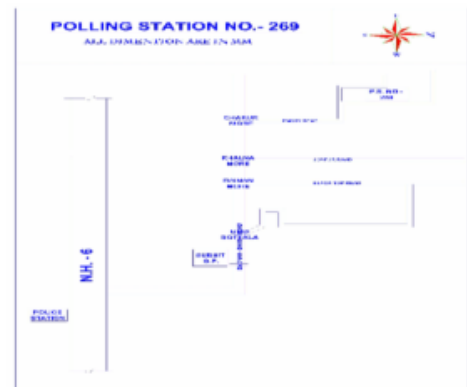

নির্বাচক নিবন্ধন আধিকারিকের স্বাক্ষর

Nazri Naksha

Google Map View

Polling Station Building Front View

Polling Station Front View

Cad View

Key MAP View

1 নাম : প্রতিমা অধিকারী স্বামীর নাম: পিন্টু অধিকারী বাড়ির নং : n0003 বয়স : 51 লিঙ্গ : মহিলা ফটো উপলব্ধ	WB/25/174/312139	2 নাম : পিন্টু অধিকারী পিতার নাম: রাখানাথ অধিকারী বাড়ির নং : n0003 বয়স : 61 লিঙ্গ : পুরুষ ফটো উপলব্ধ	WB/25/174/312448	3 নাম : দীনবন্ধু অধিকারী পিতার নাম: রাখানাথ অধিকারী বাড়ির নং : n0003 বয়স : 63 লিঙ্গ : পুরুষ ফটো উপলব্ধ	WB/25/174/312466
4 নাম : শ্যামলী অধিকারী স্বামীর নাম: দীনবন্ধু অধিকারী বাড়ির নং : n0003 বয়স : 56 লিঙ্গ : মহিলা ফটো উপলব্ধ	WB/25/174/312140	5 নাম : রাহুল কাঁড়ার পিতার নাম: স্বপন কাঁড়ার বাড়ির নং : n0201 বয়স : 26 লিঙ্গ : পুরুষ ফটো উপলব্ধ	WEU2001931	6 নাম : রত্না কোলে স্বামীর নাম: সুকুমার কোলে বাড়ির নং : n0056 বয়স : 48 লিঙ্গ : মহিলা ফটো উপলব্ধ	DFM1579895
7 নাম : মিনতী ঘোষ স্বামীর নাম: দুধকুমার ঘোষ বাড়ির নং : n0010 বয়স : 46 লিঙ্গ : মহিলা ফটো উপলব্ধ	DFM2597110	8 নাম : শান্তি চক্রবর্তী স্বামীর নাম: গোপাল চক্রবর্তী বাড়ির নং : n0029 বয়স : 69 লিঙ্গ : মহিলা ফটো উপলব্ধ	WB/25/174/312184	9 নাম : লতা চক্রবর্তী স্বামীর নাম: মিলন চক্রবর্তী বাড়ির নং : n0190 বয়স : 32 লিঙ্গ : মহিলা ফটো উপলব্ধ	XHS1495274
10 নাম : সুরজিৎ চক্রবর্তী পিতার নাম: গোপাল চক্রবর্তী বাড়ির নং : n0029 বয়স : 44 লিঙ্গ : পুরুষ ফটো উপলব্ধ	DFM1578921	11 নাম : বিশ্বজিত চক্রবর্তী পিতার নাম: গোপাল চক্রবর্তী বাড়ির নং : n0029 বয়স : 48 লিঙ্গ : পুরুষ ফটো উপলব্ধ	DFM2597136	12 নাম : অভিজিৎ চক্রবর্তী পিতার নাম: গোপাল চক্রবর্তী বাড়ির নং : n0029 বয়স : 46 লিঙ্গ : পুরুষ ফটো উপলব্ধ	DFM1579028
13 নাম : মৌমিতা চক্রবর্তী পিতার নাম: অলোক চক্রবর্তী বাড়ির নং : n0204 বয়স : 26 লিঙ্গ : মহিলা ফটো উপলব্ধ	WEU2001964	14 নাম : দেবযানী চক্রবর্তী পিতার নাম: দেবশীষ চক্রবর্তী বাড়ির নং : এন0058 বয়স : 23 লিঙ্গ : মহিলা ফটো উপলব্ধ	WEU2364107	15 নাম : রীনা চক্রবর্তী পিতার নাম: মুনায় চক্রবর্তী বাড়ির নং : এন0059 বয়স : 22 লিঙ্গ : মহিলা ফটো উপলব্ধ	WEU2499705
16 নাম : সনাতন চক্রবর্তী পিতার নাম: অশোক চক্রবর্তী বাড়ির নং : এন0030 বয়স : 21 লিঙ্গ : পুরুষ ফটো উপলব্ধ	WEU2584613	17 নাম : অপর্ণা চক্রবর্তী স্বামীর নাম: মুনায় চক্রবর্তী বাড়ির নং : N000 বয়স : 44 লিঙ্গ : মহিলা ফটো উপলব্ধ	WEU2284297	18 নাম : তন্ময় চক্রবর্তী পিতার নাম: লাস্টু চক্রবর্তী বাড়ির নং : N0030 বয়স : 25 লিঙ্গ : পুরুষ ফটো উপলব্ধ	WEU2284917
19 নাম : অঙ্গনা চক্রবর্তী স্বামীর নাম: সুমন চক্রবর্তী বাড়ির নং : N000 বয়স : 25 লিঙ্গ : মহিলা ফটো উপলব্ধ	WEU2284206	20 নাম : গীতা চক্রবর্তী স্বামীর নাম: অরবিন্দ চক্রবর্তী বাড়ির নং : n0057 বয়স : 76 লিঙ্গ : মহিলা ফটো উপলব্ধ	WEU2662252	21 নাম : নারান চক্রবর্তী পিতার নাম: অরবিন্দ চক্রবর্তী বাড়ির নং : n0057 বয়স : 60 লিঙ্গ : পুরুষ ফটো উপলব্ধ	WB/25/174/312563
22 নাম : শিবকালী চক্রবর্তী পিতার নাম: অরবিন্দ চক্রবর্তী বাড়ির নং : n0057 বয়স : 59 লিঙ্গ : পুরুষ ফটো উপলব্ধ	WB/25/174/312630	23 নাম : গনেশ চক্রবর্তী পিতার নাম: অরবিন্দ চক্রবর্তী বাড়ির নং : n0057 বয়স : 57 লিঙ্গ : পুরুষ ফটো উপলব্ধ	WEU2662245	24 নাম : পার্বতী চক্রবর্তী স্বামীর নাম: শিবকালি চক্রবর্তী বাড়ির নং : n0057 বয়স : 40 লিঙ্গ : মহিলা ফটো উপলব্ধ	WEU1218619
25 নাম : তুলসী চক্রবর্তী স্বামীর নাম: কৃষ্ণপদ চক্রবর্তী বাড়ির নং : n0058 বয়স : 77 লিঙ্গ : মহিলা ফটো উপলব্ধ	WB/25/174/312274	26 নাম : দেবশীষ চক্রবর্তী পিতার নাম: কৃষ্ণপদ চক্রবর্তী বাড়ির নং : n0058 বয়স : 52 লিঙ্গ : পুরুষ ফটো উপলব্ধ	WB/25/174/312217	27 নাম : সন্ধ্যা চক্রবর্তী স্বামীর নাম: প্রফুল্ল চক্রবর্তী বাড়ির নং : n0058 বয়স : 65 লিঙ্গ : মহিলা ফটো উপলব্ধ	DFM2795946
28 নাম : রবীন্দ্রনাথ চক্রবর্তী পিতার নাম: প্রফুল্ল চক্রবর্তী বাড়ির নং : n0058 বয়স : 50 লিঙ্গ : পুরুষ ফটো উপলব্ধ	DFM2795912	29 নাম : স্বপ্না চক্রবর্তী স্বামীর নাম: রবীন্দ্রনাথ চক্রবর্তী বাড়ির নং : n0058 বয়স : 45 লিঙ্গ : মহিলা ফটো উপলব্ধ	DFM2795920	30 নাম : কিরণময় চক্রবর্তী পিতার নাম: প্রফুল্ল চক্রবর্তী বাড়ির নং : n0058 বয়স : 49 লিঙ্গ : পুরুষ ফটো উপলব্ধ	DFM2795953