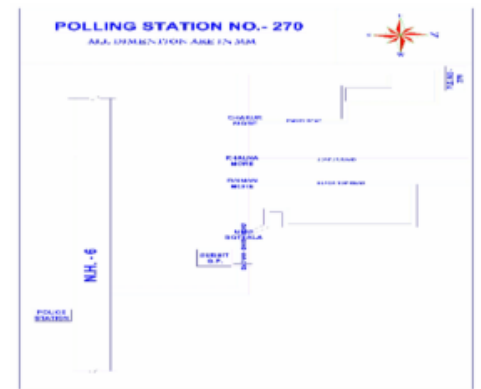

নির্বাচক নিবন্ধন আধিকারিকের স্বাক্ষর

Nazri Naksha

Google Map View

Polling Station Building Front View

Polling Station Front View

Cad View

Key MAP View

বিধানসভা নির্বাচনকেন্দ্রের নং, নাম : 181-আমতা
ভাগ নং, নাম : 1-চাকুর দাস পাড়া (অংশ)