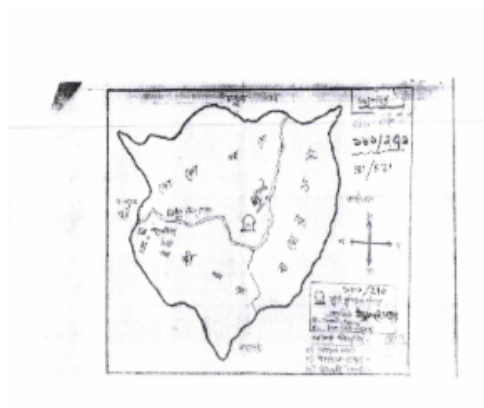

Nazri Naksha