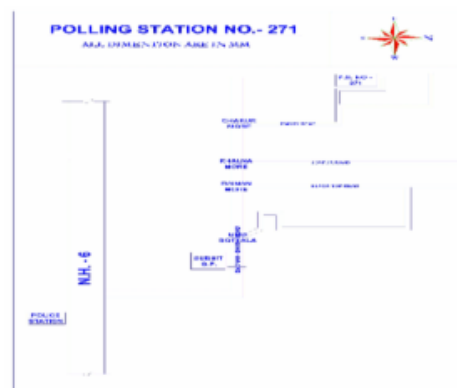

নির্বাচক নিবন্ধন আধিকারিকের স্বাক্ষর

Nazri Naksha

Google Map View

Polling Station Building Front View

Polling Station Front View

Cad View

Key MAP View

1 নাম : শ্যামলী অধিকারী স্বামীর নাম: সুভংকর অধিকারী বাড়ির নং : n0173 বয়স : 34 লিঙ্গ : মহিলা	WEU1728815 ফটো উপলব্ধ	2 নাম : সায়ন মল্লিক পিতার নাম: সুরত মল্লিক বাড়ির নং : এন0132 বয়স : 22 লিঙ্গ : পুরুষ	WEU2500098 ফটো উপলব্ধ	3 নাম : মিঠু হাজারা মায়ের নাম: সোমা রানী হাজারা বাড়ির নং : এন000 বয়স : 22 লিঙ্গ : মহিলা	WEU2610673 ফটো উপলব্ধ
4 নাম : শুভঙ্কর অধিকারী পিতার নাম: হারাধন অধিকারী বাড়ির নং : n0065 বয়স : 41 লিঙ্গ : পুরুষ	DFM2796829 ফটো উপলব্ধ	5 নাম : সবিতা কুন্ডু স্বামীর নাম: মলয় কুন্ডু বাড়ির নং : n0013 বয়স : 38 লিঙ্গ : মহিলা	DFM3012309 ফটো উপলব্ধ	6 নাম : উৎপল কুন্ডু পিতার নাম: নিমাই কুন্ডু বাড়ির নং : n0013 বয়স : 49 লিঙ্গ : পুরুষ	WEU2675445 ফটো উপলব্ধ
7 নাম : মলয় কুন্ডু পিতার নাম: নিমাই কুন্ডু বাড়ির নং : n0013 বয়স : 51 লিঙ্গ : পুরুষ	WB/25/174/318031 ফটো উপলব্ধ	8 নাম : চামেলী কুন্ডু স্বামীর নাম: তাপস কুন্ডু বাড়ির নং : n0013 বয়স : 48 লিঙ্গ : মহিলা	DFM2599686 ফটো উপলব্ধ	9 নাম : তাপস কুন্ডু পিতার নাম: নিমাই কুন্ডু বাড়ির নং : n0013 বয়স : 53 লিঙ্গ : পুরুষ	WB/25/174/318092 ফটো উপলব্ধ
10 নাম : আরতি কুন্ডু স্বামীর নাম: নিমাই কুন্ডু বাড়ির নং : n0013 বয়স : 71 লিঙ্গ : মহিলা	WB/25/174/318252 ফটো উপলব্ধ	11 নাম : পাপিয়া কুন্ডু স্বামীর নাম: গৌরী শঙ্কর কুন্ডু বাড়ির নং : n0012 বয়স : 34 লিঙ্গ : মহিলা	WEU1806231 ফটো উপলব্ধ	12 নাম : গোবিন্দ কুন্ডু পিতার নাম: গোপীনাথ কুন্ডু বাড়ির নং : n0012 বয়স : 41 লিঙ্গ : পুরুষ	WEU1321843 ফটো উপলব্ধ
13 নাম : প্রকাশ কুন্ডু পিতার নাম: প্রশান্ত কুন্ডু বাড়ির নং : n0012 বয়স : 31 লিঙ্গ : পুরুষ	WEU1618818 ফটো উপলব্ধ	14 নাম : প্রশান্ত কুন্ডু পিতার নাম: যামিনী কুন্ডু বাড়ির নং : n0012 বয়স : 61 লিঙ্গ : পুরুষ	WB/25/174/318548 ফটো উপলব্ধ	15 নাম : মনিশঙ্কর কুন্ডু পিতার নাম: গোপীনাথ কুন্ডু বাড়ির নং : n0012 বয়স : 56 লিঙ্গ : পুরুষ	WB/25/174/318441 ফটো উপলব্ধ
16 নাম : রাধারানী কুন্ডু স্বামীর নাম: গোপীনাথ কুন্ডু বাড়ির নং : n0012 বয়স : 74 লিঙ্গ : মহিলা	WB/25/174/318584 ফটো উপলব্ধ	17 নাম : সোমা কুন্ডু স্বামীর নাম: উমাশঙ্কর কুন্ডু বাড়ির নং : n0011 বয়স : 36 লিঙ্গ : মহিলা	WEU1498377 ফটো উপলব্ধ	18 নাম : হরিদাস কুন্ডু পিতার নাম: যামিনী কুন্ডু বাড়ির নং : n0011 বয়স : 44 লিঙ্গ : পুরুষ	DFM2599751 ফটো উপলব্ধ
19 নাম : কল্যানী কুন্ডু স্বামীর নাম: প্রশান্ত কুন্ডু বাড়ির নং : n0011 বয়স : 51 লিঙ্গ : মহিলা	WB/25/174/318547 ফটো উপলব্ধ	20 নাম : উমাশঙ্কর কুন্ডু পিতার নাম: যামিনী কুন্ডু বাড়ির নং : n0011 বয়স : 49 লিঙ্গ : পুরুষ	WB/25/174/318446 ফটো উপলব্ধ	21 নাম : তনুশ্রী কুন্ডু স্বামীর নাম: মনিশঙ্কর কুন্ডু বাড়ির নং : n0172 বয়স : 37 লিঙ্গ : মহিলা	WEU1618834 ফটো উপলব্ধ
22 নাম : পিনু কুন্ডু পিতার নাম: অমল কুন্ডু বাড়ির নং : n0019 বয়স : 40 লিঙ্গ : পুরুষ	DFM3012291 ফটো উপলব্ধ	23 নাম : মৌসুমী কুন্ডু স্বামীর নাম: অরুণ কুন্ডু বাড়ির নং : n0019 বয়স : 42 লিঙ্গ : মহিলা	WEU1618859 ফটো উপলব্ধ	24 নাম : অরুণ কুন্ডু পিতার নাম: অমল কুন্ডু বাড়ির নং : n0019 বয়স : 47 লিঙ্গ : পুরুষ	DFM2599702 ফটো উপলব্ধ
25 নাম : আরতী কুন্ডু স্বামীর নাম: অমল কুন্ডু বাড়ির নং : n0019 বয়স : 67 লিঙ্গ : মহিলা	WB/25/174/318135 ফটো উপলব্ধ	26 নাম : সমীর কুন্ডু পিতার নাম: দিলীপ কুন্ডু বাড়ির নং : n0018 বয়স : 31 লিঙ্গ : পুরুষ	WEU1618826 ফটো উপলব্ধ	27 নাম : দিলীপ কুন্ডু পিতার নাম: যামিনী কুন্ডু বাড়ির নং : n0018 বয়স : 57 লিঙ্গ : পুরুষ	WB/25/174/318579 ফটো উপলব্ধ
28 নাম : গৌতম কুন্ডু পিতার নাম: যামিনী কুন্ডু বাড়ির নং : n0017 বয়স : 54 লিঙ্গ : পুরুষ	WB/25/174/318183 ফটো উপলব্ধ	29 নাম : পুরুষোত্তম কুন্ডু পিতার নাম: বিমলা কান্তি কুন্ডু বাড়ির নং : n0016 বয়স : 36 লিঙ্গ : পুরুষ	WEU1321751 ফটো উপলব্ধ	30 নাম : অরিপদম কুন্ডু পিতার নাম: বিমলা কান্তি কুন্ডু বাড়ির নং : n0016 বয়স : 37 লিঙ্গ : পুরুষ	WEU1321744 ফটো উপলব্ধ