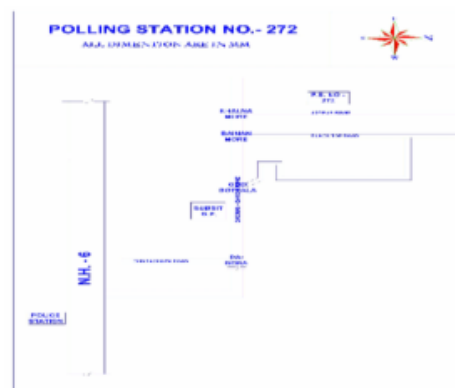

নির্বাচক নিবন্ধন আধিকারিকের স্বাক্ষর

Nazri Naksha

Google Map View

Polling Station Building Front View

Polling Station Front View

Cad View

Key MAP View

1 নাম : সেখ হাসান আলি পিতার নাম: মহঃ আলি বাড়ির নং : n0001 বয়স : 40 লিঙ্গ : পুরুষ	WEU1115682 ফটো উপলব্ধ	2 নাম : সেখ হানিফ আলি পিতার নাম: সেখ মহম্মদ আলি বাড়ির নং : n0001 বয়স : 39 লিঙ্গ : পুরুষ	DFM3088184 ফটো উপলব্ধ	3 নাম : আসর ফআলি পিতার নাম: আহম্মদ আলি বাড়ির নং : n0157 বয়স : 64 লিঙ্গ : পুরুষ	WB/25/174/351416 ফটো উপলব্ধ
4 নাম : রুকিয়া খাতুন স্বামীর নাম: আসরফ আলি বাড়ির নং : n0156 বয়স : 57 লিঙ্গ : মহিলা	WB/25/174/351428 ফটো উপলব্ধ	5 নাম : আয়েসা খাতুন মোল্লা স্বামীর নাম: মোল্লা গোলাম মোর্তাজা বাড়ির নং : n0112 বয়স : 53 লিঙ্গ : মহিলা	DFM3088093 ফটো উপলব্ধ	6 নাম : সেখ সাবির আলি পিতার নাম: সেখ জাহাঙ্গীর আলি বাড়ির নং : n0003 বয়স : 40 লিঙ্গ : পুরুষ	WEU1115617 ফটো উপলব্ধ
7 নাম : নাজিমা বেগম স্বামীর নাম: সেখ মোসারফ বাড়ির নং : এন000 বয়স : 25 লিঙ্গ : মহিলা	WEU2114940 ফটো উপলব্ধ	8 নাম : সেখ মহম্মদ আলি পিতার নাম: সামসের বাড়ির নং : n0001 বয়স : 71 লিঙ্গ : পুরুষ	WB/25/174/360602 ফটো উপলব্ধ	9 নাম : সেখ হাকিম আলি পিতার নাম: সেখ মহম্মদ আলি বাড়ির নং : n0001 বয়স : 32 লিঙ্গ : পুরুষ	WEU1619204 ফটো উপলব্ধ
10 নাম : সেখ হাল্লান আলি পিতার নাম: সেখ মহম্মদ আলি বাড়ির নং : n0001 বয়স : 35 লিঙ্গ : পুরুষ	WEU1219179 ফটো উপলব্ধ	11 নাম : সবানা আফরোজ পিতার নাম: সিকিল খান বাড়ির নং : এন0001 বয়স : 24 লিঙ্গ : মহিলা	WEU2307007 ফটো উপলব্ধ	12 নাম : মফেজা খাতুন মায়ের নাম: জাবেদা খাতুন বাড়ির নং : এন0000 বয়স : 30 লিঙ্গ : মহিলা	WEU1690700 ফটো উপলব্ধ
13 নাম : সেখ কামালউদ্দিন পিতার নাম: সেখ সৈয়দ আলি বাড়ির নং : এন0000 বয়স : 50 লিঙ্গ : পুরুষ	WEU2725414 ফটো উপলব্ধ	14 নাম : সেখ সুবিত আলি পিতার নাম: সেখ জাহাঙ্গীর আলি বাড়ির নং : n0003 বয়স : 29 লিঙ্গ : পুরুষ	WEU1897685 ফটো উপলব্ধ	15 নাম : হাবিবা সুলতানা স্বামীর নাম: সেখ হাকিম আলি বাড়ির নং : n0001 বয়স : 29 লিঙ্গ : মহিলা	WEU1897768 ফটো উপলব্ধ
16 নাম : সেখ মহিবুল পিতার নাম: সেখ সন্তার আলি বাড়ির নং : এন0000 বয়স : 27 লিঙ্গ : পুরুষ	WEU2020279 ফটো উপলব্ধ	17 নাম : সালেহা বেগম স্বামীর নাম: সেখ জাহাঙ্গীর আলি বাড়ির নং : n0003 বয়স : 63 লিঙ্গ : মহিলা	DFM2941383 ফটো উপলব্ধ	18 নাম : নাজিমা বিবি স্বামীর নাম: মহাসিন মল্লিক বাড়ির নং : n0180 বয়স : 50 লিঙ্গ : মহিলা	WB/28/193/480151 ফটো উপলব্ধ
19 নাম : সেখ সমীর পিতার নাম: সেখ জয়নাল বাড়ির নং : n0175 বয়স : 43 লিঙ্গ : পুরুষ	WEU0948000 ফটো উপলব্ধ	20 নাম : সোনালী খাতুন (বেগম) স্বামীর নাম: সেখ হানিফ আলি বাড়ির নং : n0165 বয়স : 36 লিঙ্গ : মহিলা	WEU1201490 ফটো উপলব্ধ	21 নাম : রীনা বেগম স্বামীর নাম: সেখ সমীর বাড়ির নং : n0176 বয়স : 39 লিঙ্গ : মহিলা	WEU1209204 ফটো উপলব্ধ
22 নাম : জামিলা খাতুন স্বামীর নাম: সেখ লুথফর বাড়ির নং : n0228 বয়স : 47 লিঙ্গ : মহিলা	WEU1121540 ফটো উপলব্ধ	23 নাম : রেহানা বেগম স্বামীর নাম: সেখ সাবির আলি বাড়ির নং : n0229 বয়স : 40 লিঙ্গ : মহিলা	FTF2672665 ফটো উপলব্ধ	24 নাম : সাহানারা বেগম স্বামীর নাম: সেখ রফিকুল ইসলাম বাড়ির নং : n0231 বয়স : 49 লিঙ্গ : মহিলা	WEU1896919 ফটো উপলব্ধ
25 নাম : সেখ রফিকুল ইসলাম পিতার নাম: সেখ রফিকুল ইসলাম বাড়ির নং : n0233 বয়স : 28 লিঙ্গ : পুরুষ	WEU1896869 ফটো উপলব্ধ	26 নাম : সেখ রফিকুল ইসলাম পিতার নাম: সেখ আসরফ আলি বাড়ির নং : n0157 বয়স : 26 লিঙ্গ : পুরুষ	WEU2048247 ফটো উপলব্ধ	27 নাম : মমতাজ বেগম স্বামীর নাম: হাসিবুল খান বাড়ির নং : এন000 বয়স : 46 লিঙ্গ : মহিলা	DFM3088549 ফটো উপলব্ধ
28 নাম : সাহানারা বেগম স্বামীর নাম: সেখ আসগর বাড়ির নং : এন000 বয়স : 45 লিঙ্গ : মহিলা	WEU2087427 ফটো উপলব্ধ	29 নাম : নারগিস পারভিন স্বামীর নাম: সেখ হাল্লান আলি বাড়ির নং : এন001 বয়স : 27 লিঙ্গ : মহিলা	WEU2087187 ফটো উপলব্ধ	30 নাম : হাসিবুল খাঁন পিতার নাম: হোসেন খাঁন বাড়ির নং : এন000 বয়স : 51 লিঙ্গ : পুরুষ	DFM2931079 ফটো উপলব্ধ