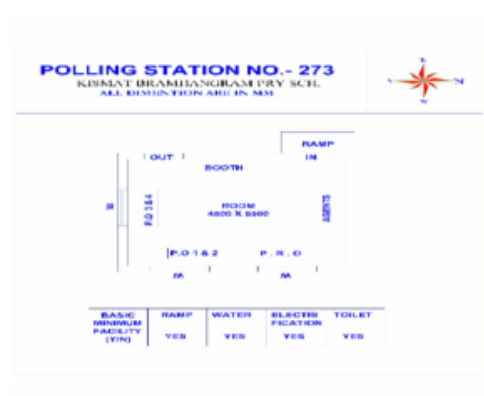

নির্বাচক নিবন্ধন আধিকারিকের স্বাক্ষর

Nazri Naksha

Google Map View

Polling Station Building Front View

Polling Station Front View

Cad View

Key MAP View

1 নাম : সেখ জামির হোসেন পিতার নাম: সেখ আনিসার আলি বাড়ির নং : n0070 বয়স : 31 লিঙ্গ : পুরুষ	WEU1619972 ফটো উপলব্ধ	2 নাম : সেখ আসাদুল ইসলাম পিতার নাম: সেখ আস্তান আলি বাড়ির নং : n0069 বয়স : 35 লিঙ্গ : পুরুষ	WEU1219377 ফটো উপলব্ধ	3 নাম : সেখ বাসাদুল ইসলাম পিতার নাম: সেখ আস্তান আলি বাড়ির নং : n0069 বয়স : 36 লিঙ্গ : পুরুষ	WEU1219393 ফটো উপলব্ধ
4 নাম : সেখ ইসমাইল পিতার নাম: সেখ আব্দুল গনি বাড়ির নং : n0010 বয়স : 49 লিঙ্গ : পুরুষ	WEU2137230 ফটো উপলব্ধ	5 নাম : সহিমা খাতুন স্বামীর নাম: সেখ ইসরাফিল বাড়ির নং : n0010 বয়স : 52 লিঙ্গ : মহিলা	WEU1729763 ফটো উপলব্ধ	6 নাম : হাসেনা খাতুন স্বামীর নাম: আব্দুল গনি বাড়ির নং : n0010 বয়স : 73 লিঙ্গ : মহিলা	DFM2625655 ফটো উপলব্ধ
7 নাম : নারগীস বেগম স্বামীর নাম: সেখ জাখির হোসেন বাড়ির নং : n0010 বয়স : 31 লিঙ্গ : মহিলা	WEU1729557 ফটো উপলব্ধ	8 নাম : সেখ জাখির হোসেন পিতার নাম: সেখ আব্দুল গনি বাড়ির নং : n0010 বয়স : 44 লিঙ্গ : পুরুষ	DFM3017134 ফটো উপলব্ধ	9 নাম : সেখ ইসরাফিল হোসেন পিতার নাম: সেখ আব্দুল হাফিজ বাড়ির নং : n0010 বয়স : 86 লিঙ্গ : পুরুষ	WEU2522563 ফটো উপলব্ধ
10 নাম : সেখ সাইফুল আলি পিতার নাম: সেখ আব্দুল হাই বাড়ির নং : n0009 বয়স : 33 লিঙ্গ : পুরুষ	WEU1499003 ফটো উপলব্ধ	11 নাম : সফিমা খাতুন স্বামীর নাম: সেখ সারাকফত হোসেন বাড়ির নং : n0009 বয়স : 72 লিঙ্গ : মহিলা	DFM0614644 ফটো উপলব্ধ	12 নাম : রহিমা বেগম স্বামীর নাম: জাহাঙ্গীর বাড়ির নং : n0008 বয়স : 56 লিঙ্গ : মহিলা	WB/25/174/360495 ফটো উপলব্ধ
#2 13 নাম : সেখ জাহাঙ্গীর আলি পিতার নাম: সেখ আব্দুল খালেক বাড়ির নং : n0008 বয়স : 66 লিঙ্গ : পুরুষ	DFM0614669 ফটো উপলব্ধ	14 নাম : সেখ হামিদুল হাসান পিতার নাম: সেখ বদরুদ্দিন বাড়ির নং : n0007 বয়স : 31 লিঙ্গ : পুরুষ	WEU1619717 ফটো উপলব্ধ	15 নাম : তনুজা মল্লিক স্বামীর নাম: সেখ খায়রুল হাসান বাড়ির নং : n0006 বয়স : 35 লিঙ্গ : মহিলা	WEU1729771 ফটো উপলব্ধ
16 নাম : আনিসুর ইসলাম খান পিতার নাম: আমেদুল ইসলাম খান বাড়ির নং : n0006 বয়স : 39 লিঙ্গ : পুরুষ	WEU1322452 ফটো উপলব্ধ	17 নাম : হাসিনা বেগম স্বামীর নাম: সারফুল ইসলাম খান বাড়ির নং : n0006 বয়স : 38 লিঙ্গ : মহিলা	WEU1729417 ফটো উপলব্ধ	18 নাম : সারফুল ইসলাম খান পিতার নাম: কুবাদ আলি খান বাড়ির নং : n0006 বয়স : 41 লিঙ্গ : পুরুষ	DFM2175701 ফটো উপলব্ধ
19 নাম : বাসা দুল ইসলাম খান পিতার নাম: কুবাদ আলি খান বাড়ির নং : n0006 বয়স : 53 লিঙ্গ : পুরুষ	DL/02/006/093501 ফটো উপলব্ধ	20 নাম : আনুয়ারা বেগম স্বামীর নাম: মহিবুল ইসলাম খান বাড়ির নং : n0006 বয়স : 54 লিঙ্গ : মহিলা	WEU2137172 ফটো উপলব্ধ	21 নাম : আজমিরা বেগম স্বামীর নাম: আমেদুল বাড়ির নং : n0006 বয়স : 58 লিঙ্গ : মহিলা	WEU2137123 ফটো উপলব্ধ
22 নাম : আজিজুল ইসলাম খান পিতার নাম: আমেদুল ইসলাম খান বাড়ির নং : n0006 বয়স : 37 লিঙ্গ : পুরুষ	WEU1322270 ফটো উপলব্ধ	23 নাম : আমেদুল ইসলাম খান পিতার নাম: কুবাদ আলি খান বাড়ির নং : n0006 বয়স : 62 লিঙ্গ : পুরুষ	WEU2137115 ফটো উপলব্ধ	24 নাম : কুবাদ আলি খান পিতার নাম: ইনসান আলি খান বাড়ির নং : n0006 বয়স : 96 লিঙ্গ : পুরুষ	WEU2137412 ফটো উপলব্ধ
25 নাম : সুকর মহম্মদ পিতার নাম: সেখ জাকির আলি বাড়ির নং : n0004 বয়স : 31 লিঙ্গ : পুরুষ	WEU1620335 ফটো উপলব্ধ	26 নাম : মহম্মদ আজিজ পিতার নাম: সেখ জাকির আলি বাড়ির নং : n0004 বয়স : 37 লিঙ্গ : পুরুষ	WEU1119015 ফটো উপলব্ধ	27 নাম : মহঃ আসলাম পিতার নাম: তোফাজ্জল হুসেন বাড়ির নং : n0068 বয়স : 30 লিঙ্গ : পুরুষ	WEU1806710 ফটো উপলব্ধ
28 নাম : মেহেবুব মল্লিক পিতার নাম: মোরতুজা মল্লিক বাড়ির নং : n0068 বয়স : 35 লিঙ্গ : পুরুষ	WEU1498997 ফটো উপলব্ধ	29 নাম : সেখ মহিদুল ইসলাম পিতার নাম: সেখ সারাকফত আলি বাড়ির নং : n0068 বয়স : 41 লিঙ্গ : পুরুষ	WEU1121078 ফটো উপলব্ধ	30 নাম : আজমিরা বেগম স্বামীর নাম: তয়রুল রহমান বাড়ির নং : n0068 বয়স : 38 লিঙ্গ : মহিলা	WEU1620236 ফটো উপলব্ধ