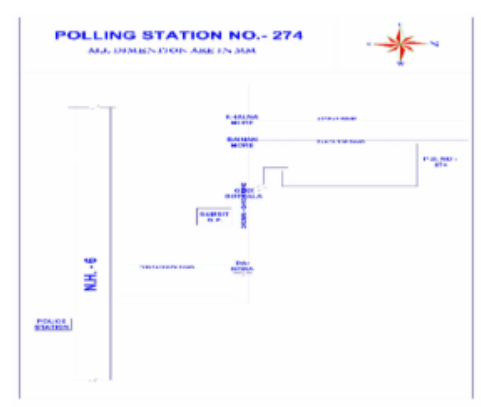

নির্বাচক নিবন্ধন আধিকারিকের স্বাক্ষর

Nazri Naksha

Google Map View

Polling Station Building Front View

Polling Station Front View

Cad View

Key MAP View

বিধানসভা নির্বাচনকেন্দ্রের নং, নাম : 181-আমতা
ভাগ নং, নাম : 1-ব্রাহ্মনগ্রাম পশ্চিমপাড়া