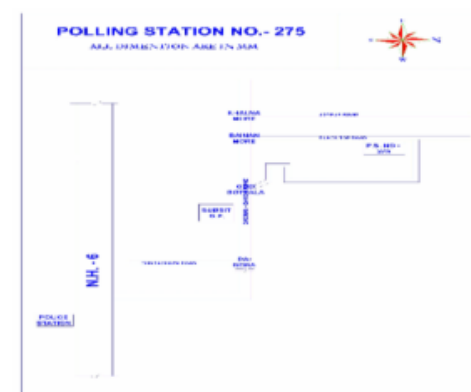

নির্বাচক নিবন্ধন আধিকারিকের স্বাক্ষর

Nazri Naksha

Google Map View

Polling Station Building Front View

Polling Station Front View

Cad View

Key MAP View

বিধানসভা নির্বাচনকেন্দ্রের নং, নাম : 181-আমতা  
ভাগ নং, নাম : 1-ব্রাহ্মনগ্রাম পশ্চিমপাড়া