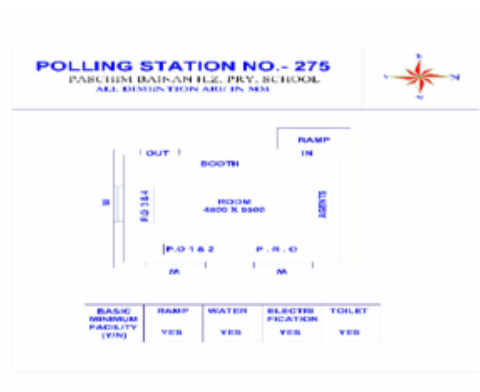

নির্বাচক নিবন্ধন আধিকারিকের স্বাক্ষর

Nazri Naksha

Google Map View

Polling Station Building Front View

Polling Station Front View

Cad View

Key MAP View

বিধানসভা নির্বাচনকেন্দ্রের নং, নাম : 181-আমতা  
ভাগ নং, নাম : 1-ব্রাহ্মনগ্রাম পশ্চিমপাড়া