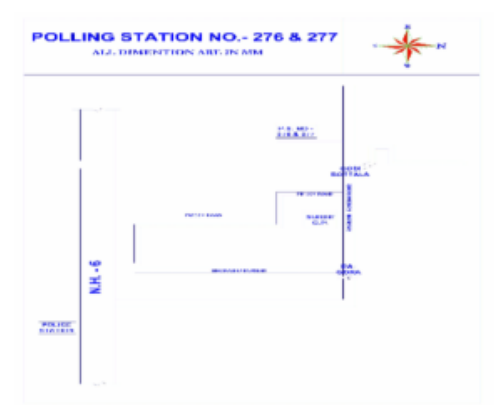

নির্বাচক নিবন্ধন আধিকারিকের স্বাক্ষর

Nazri Naksha

Google Map View

Polling Station Building Front View

Polling Station Front View

Cad View

Key MAP View

1	DFM3091857	নাম : আঙ্গুরা বেগম স্বামীর নাম: সেখ আসগার আলি বাড়ির নং : সাবসীট বয়স : 37 লিঙ্গ : মহিলা	ফটো উপলব্ধ	2	DFM3020476	নাম : সেখ আসগার আলি পিতার নাম: বরজাহান আলি বাড়ির নং : n0011 বয়স : 37 লিঙ্গ : পুরুষ	ফটো উপলব্ধ	3	DFM2642726	নাম : রোকেয়া বেগম স্বামীর নাম: সেখ এমরান হোসেন বাড়ির নং : n0009 বয়স : 53 লিঙ্গ : মহিলা	ফটো উপলব্ধ
4	DFM1201763	নাম : সাহেরা বানু স্বামীর নাম: সেখ সফিকুল ইসলাম বাড়ির নং : n0008 বয়স : 48 লিঙ্গ : মহিলা	ফটো উপলব্ধ	5	WEU1127331	নাম : মোসাম্মত মুর্শিদা বেগম স্বামীর নাম: সেখ বাসারুল আলি বাড়ির নং : n0007 বয়স : 36 লিঙ্গ : মহিলা	ফটো উপলব্ধ	6	WB/25/174/384217	নাম : জহুরাখাতুন স্বামীর নাম: কাদের বাড়ির নং : n0006 বয়স : 71 লিঙ্গ : মহিলা	ফটো উপলব্ধ
7	WB/25/174/384760	নাম : আমিনা বেগম স্বামীর নাম: আলিআহমাদ বাড়ির নং : n0003 বয়স : 73 লিঙ্গ : মহিলা	ফটো উপলব্ধ	8	WEU1730555	নাম : এনামুল খান পিতার নাম: বাহার আলি খাঁন বাড়ির নং : n0014 বয়স : 30 লিঙ্গ : পুরুষ	ফটো উপলব্ধ	9	DFM3091881	নাম : মোঃ সাবেরা বেগম স্বামীর নাম: বাহার আলি খান বাড়ির নং : n0014 বয়স : 70 লিঙ্গ : মহিলা	ফটো উপলব্ধ
10	WEU1898535	নাম : সেখ আসাদুল ইসলাম পিতার নাম: সেখ সৈদুল ইসলাম বাড়ির নং : n0018 বয়স : 28 লিঙ্গ : পুরুষ	ফটো উপলব্ধ	11	WEU1807031	নাম : সাকিলা বেগম স্বামীর নাম: আবুল আলি খাঁন বাড়ির নং : n0188 বয়স : 35 লিঙ্গ : মহিলা	ফটো উপলব্ধ	12	DFM3021052	নাম : সেখ সাইফুল আলি পিতার নাম: সেখ আনোয়ার আলি বাড়ির নং : n0181 বয়স : 41 লিঙ্গ : পুরুষ	ফটো উপলব্ধ
13	WB/25/174/387188	নাম : সেখ সাবেরাখাতুন স্বামীর নাম: আনোয়ার বাড়ির নং : n0180 বয়স : 56 লিঙ্গ : মহিলা	ফটো উপলব্ধ	14	DFM3020971	নাম : সেখ সরিফুল আলি পিতার নাম: সেখ আনোয়ার আলি বাড়ির নং : n0179 বয়স : 38 লিঙ্গ : পুরুষ	ফটো উপলব্ধ	15	WEU1623594	নাম : সেখ আরেফুল আলি পিতার নাম: সেখ আনোয়ার আলি বাড়ির নং : n0178 বয়স : 32 লিঙ্গ : পুরুষ	ফটো উপলব্ধ
16	WEU1622331	নাম : আসরাফুল আলি খাঁ পিতার নাম: আমানউদ্দিন বাড়ির নং : n0173 বয়স : 32 লিঙ্গ : পুরুষ	ফটো উপলব্ধ	17	WEU1730647	নাম : আসমিনা বেগম স্বামীর নাম: নূর জামাল আলি খাঁন বাড়ির নং : n0172 বয়স : 35 লিঙ্গ : মহিলা	ফটো উপলব্ধ	18	WEU1730613	নাম : ফিরোজা বেগম স্বামীর নাম: সেখ ইসমাইল হাসান বাড়ির নং : n0169 বয়স : 39 লিঙ্গ : মহিলা	ফটো উপলব্ধ
19	WEU1730597	নাম : সেলিমা খাতুন স্বামীর নাম: সেখ সরিফুল আলি বাড়ির নং : n0167 বয়স : 31 লিঙ্গ : মহিলা	ফটো উপলব্ধ	20	WEU1730571	নাম : রওসোনা বেগম স্বামীর নাম: সাহানাওয়াজ খাঁন বাড়ির নং : n0165 বয়স : 51 লিঙ্গ : মহিলা	ফটো উপলব্ধ	21	WEU1500214	নাম : ইয়াসমিনা বেগম পিতার নাম: সেখ সৈদুল ইসলাম বাড়ির নং : n0020 বয়স : 33 লিঙ্গ : মহিলা	ফটো উপলব্ধ
22	WEU1500206	নাম : সেলিমা খাতুন পিতার নাম: সেখ সৈদুল ইসলাম বাড়ির নং : n0019 বয়স : 32 লিঙ্গ : মহিলা	ফটো উপলব্ধ	23	WEU1500115	নাম : সেখ সৈদুল ইসলাম পিতার নাম: সেখ দাউদ আলি বাড়ির নং : n0018 বয়স : 66 লিঙ্গ : পুরুষ	ফটো উপলব্ধ	24	NCL1538255	নাম : নিলুফা সুলতানা স্বামীর নাম: সেখ নজরুল ইসলাম বাড়ির নং : n0224 বয়স : 29 লিঙ্গ : মহিলা	ফটো উপলব্ধ
25	WEU1964147	নাম : আঞ্জলি খাতুন পিতার নাম: আব্দুল আহেদ আক্তার বাড়ির নং : n0225 বয়স : 21 লিঙ্গ : মহিলা	ফটো উপলব্ধ	26	WEU1964287	নাম : সেক ইলিয়াস আলি মোল্লা পিতার নাম: আঃ কাদের মোল্লা বাড়ির নং : n0240 বয়স : 76 লিঙ্গ : পুরুষ	ফটো উপলব্ধ	27	DFM2644045	নাম : রেবেকা বেগম স্বামীর নাম: সেখ মুক্তার আলি বাড়ির নং : N0071 বয়স : 42 লিঙ্গ : মহিলা	ফটো উপলব্ধ
28	WEU2340016	নাম : আলতাব উদ্দিন খাঁ পিতার নাম: মুজিবর রহমান খাঁ বাড়ির নং : N0046 বয়স : 24 লিঙ্গ : পুরুষ	ফটো উপলব্ধ	29	ZDE0989582	নাম : রেশমা খাতুন স্বামীর নাম: হাসানুর আলি খাঁন বাড়ির নং : N0000 বয়স : 29 লিঙ্গ : মহিলা	ফটো উপলব্ধ	30	WEU2340149	নাম : রোজিনা খাতুন পিতার নাম: সেখ রিজাবুল ইসলাম বাড়ির নং : N0120 বয়স : 24 লিঙ্গ : মহিলা	ফটো উপলব্ধ