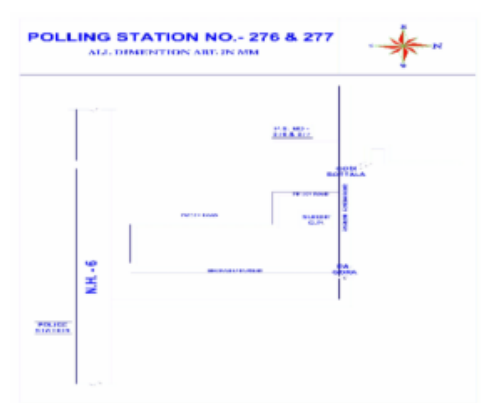

নির্বাচক নিবন্ধন আধিকারিকের স্বাক্ষর

Nazri Naksha

Google Map View

Polling Station Building Front View

Polling Station Front View

Cad View

Key MAP View

1	WEU1368091	নাম : তহমিনা বেগম স্বামীর নাম: নওসাদ মিদ্যা বাড়ির নং : এন000 বয়স : 37 লিঙ্গ : মহিলা	ফটো উপলব্ধ	2	WEU1729888	নাম : মাসুমা খাতুন পিতার নাম: মহঃ মাসুদ আলি বাড়ির নং : এন0010 বয়স : 30 লিঙ্গ : মহিলা	ফটো উপলব্ধ	3	WEU1420850	নাম : সেখ সাবির আলি পিতার নাম: সেখ মেহের আলি বাড়ির নং : n0208 বয়স : 36 লিঙ্গ : পুরুষ	ফটো উপলব্ধ
4	WB/25/174/384278	নাম : সেলিমা বেগম স্বামীর নাম: সেলিম বাড়ির নং : n0081 বয়স : 52 লিঙ্গ : মহিলা	ফটো উপলব্ধ	5	WB/25/174/384284	নাম : মহঃ সেলিম পিতার নাম: জয়নাল বাড়ির নং : n0081 বয়স : 61 লিঙ্গ : পুরুষ	ফটো উপলব্ধ	6	WEU1622729	নাম : মহঃ সাকিল পিতার নাম: সেখ মহঃ সেলিম বাড়ির নং : n0081 বয়স : 31 লিঙ্গ : পুরুষ	ফটো উপলব্ধ
7	WEU2033736	নাম : কাশ্মীরা খাতুন পিতার নাম: সেখ জাহেদ আলী বাড়ির নং : n0183 বয়স : 40 লিঙ্গ : মহিলা	ফটো উপলব্ধ	8	WEU2033819	নাম : সেখ মোরতুজা আলি পিতার নাম: গোলাম রসুল বাড়ির নং : n0153 বয়স : 61 লিঙ্গ : পুরুষ	ফটো উপলব্ধ	9	WEU1499961	নাম : সেখ মহঃ হাসিবুল পিতার নাম: সেখ জান মহঃ বাড়ির নং : n0002 বয়স : 32 লিঙ্গ : পুরুষ	ফটো উপলব্ধ
10	WEU1807304	নাম : সেখ সুরোজ আলি পিতার নাম: সেখ রহমত আলি বাড়ির নং : n0054 বয়স : 30 লিঙ্গ : পুরুষ	ফটো উপলব্ধ	11	WEU1807437	নাম : রেহানা পারভিন স্বামীর নাম: সেখ কামালউদ্দিন বাড়ির নং : n0054 বয়স : 29 লিঙ্গ : মহিলা	ফটো উপলব্ধ	12	DFM2641892	নাম : সেখ কামালউদ্দিন পিতার নাম: সেখ রাইহান আলি বাড়ির নং : n0054 বয়স : 47 লিঙ্গ : পুরুষ	ফটো উপলব্ধ
13	WEU2207447	নাম : কামরুন নেসা স্বামীর নাম: সেখ রাইহান আলি বাড়ির নং : n0054 বয়স : 62 লিঙ্গ : মহিলা	ফটো উপলব্ধ	14	WB/25/174/384310	নাম : রাজিয়া বেগম অন্যান্য: গোলামমোর্তাজ বাড়ির নং : n0008 বয়স : 61 লিঙ্গ : মহিলা	ফটো উপলব্ধ	15	WB/25/174/384196	নাম : সেখ গোলামমোর্তাজ পিতার নাম: মিনাজুদ্দিন বাড়ির নং : n0008 বয়স : 66 লিঙ্গ : পুরুষ	ফটো উপলব্ধ
16	WEU1322825	নাম : সহিদুল রহমান পিতার নাম: আনিসুর রহমান বাড়ির নং : n0007 বয়স : 37 লিঙ্গ : পুরুষ	ফটো উপলব্ধ	17	WEU1807502	নাম : কাজী নাজিম রহমান পিতার নাম: কাজী আনিসুর রহমান বাড়ির নং : n0007 বয়স : 31 লিঙ্গ : পুরুষ	ফটো উপলব্ধ	18	WEU1420645	নাম : কাজী নাসির রহমান পিতার নাম: কাজী আনিসুর রহমান বাড়ির নং : n0007 বয়স : 34 লিঙ্গ : পুরুষ	ফটো উপলব্ধ
19	DFM2641637	নাম : নাজিমা বেগম স্বামীর নাম: কাজী আনিসুর রহমান বাড়ির নং : n0007 বয়স : 50 লিঙ্গ : মহিলা	ফটো উপলব্ধ	20	WEU1807452	নাম : সেখ তুহিন হাসান পিতার নাম: সেখ বক্তিয়ার রহমান বাড়ির নং : n0006 বয়স : 29 লিঙ্গ : পুরুষ	ফটো উপলব্ধ	21	WEU1622745	নাম : নাসিমা পারভিন স্বামীর নাম: মহঃ জিয়াউদ্দিন খাঁন বাড়ির নং : n0006 বয়স : 38 লিঙ্গ : মহিলা	ফটো উপলব্ধ
22	DFM2644300	নাম : মহঃ জিয়াউদ্দিন খাঁন পিতার নাম: ইব্রাহিম খাঁন বাড়ির নং : n0006 বয়স : 41 লিঙ্গ : পুরুষ	ফটো উপলব্ধ	23	DFM2191070	নাম : রুপসোনা বেগম স্বামীর নাম: বক্তিয়ার বাড়ির নং : n0006 বয়স : 44 লিঙ্গ : মহিলা	ফটো উপলব্ধ	24	WB/25/174/384321	নাম : জ্যোৎস্না বেগম অন্যান্য: ইব্রাহিম বাড়ির নং : n0006 বয়স : 61 লিঙ্গ : মহিলা	ফটো উপলব্ধ
25	DFM2641751	নাম : সেখ মহঃ শামিম নওয়াজ পিতার নাম: সেখ শাহআলম বাড়ির নং : n0005 বয়স : 40 লিঙ্গ : পুরুষ	ফটো উপলব্ধ	26	DFM2330876	নাম : শাহিনুর আজমীর পিতার নাম: সেখ শাহ আলম বাড়ির নং : n0005 বয়স : 41 লিঙ্গ : মহিলা	ফটো উপলব্ধ	27	WEU1807361	নাম : মাসুদ মোল্লা পিতার নাম: সাইফুল মোল্লা বাড়ির নং : n0004 বয়স : 30 লিঙ্গ : পুরুষ	ফটো উপলব্ধ
28	WEU1622638	নাম : মাজেদা বেগম স্বামীর নাম: আরোফুল মোল্লা বাড়ির নং : n0004 বয়স : 41 লিঙ্গ : মহিলা	ফটো উপলব্ধ	29	DFM2946853	নাম : আরোফুল মোল্লা পিতার নাম: সাবেদা মোল্লা বাড়ির নং : n0004 বয়স : 45 লিঙ্গ : পুরুষ	ফটো উপলব্ধ	30	DFM2191088	নাম : হাঁসিফুল মোল্লা মায়ের নাম: সাবেদা মোল্লা বাড়ির নং : n0004 বয়স : 47 লিঙ্গ : পুরুষ	ফটো উপলব্ধ