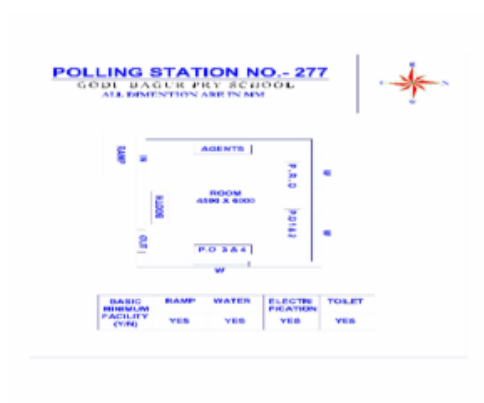

নির্বাচক নিবন্ধন আধিকারিকের স্বাক্ষর

Nazri Naksha

Google Map View

Polling Station Building Front View

Polling Station Front View

Cad View

Key MAP View

1	WEU1368091	নাম : তহমিনা বেগম স্বামীর নাম: নওসাদ মিদ্যা বাড়ির নং : এন000 বয়স : 37 লিঙ্গ : মহিলা	ফটো উপলব্ধ	2	WEU1729888	নাম : মাসুমা খাতুন পিতার নাম: মহঃ মাসুদ আলি বাড়ির নং : এন0010 বয়স : 30 লিঙ্গ : মহিলা	ফটো উপলব্ধ	3	WEU1420850	নাম : সেখ সাবির আলি পিতার নাম: সেখ মেহের আলি বাড়ির নং : n0208 বয়স : 36 লিঙ্গ : পুরুষ	ফটো উপলব্ধ
4	WB/25/174/384278	নাম : সেলিমা বেগম স্বামীর নাম: সেলিম বাড়ির নং : n0081 বয়স : 52 লিঙ্গ : মহিলা	ফটো উপলব্ধ	5	WB/25/174/384284	নাম : মহঃ সেলিম পিতার নাম: জয়নাল বাড়ির নং : n0081 বয়স : 61 লিঙ্গ : পুরুষ	ফটো উপলব্ধ	6	WEU1622729	নাম : মহঃ সাকিল পিতার নাম: সেখ মহঃ সেলিম বাড়ির নং : n0081 বয়স : 31 লিঙ্গ : পুরুষ	ফটো উপলব্ধ
7	WEU2033736	নাম : কাশ্মীরা খাতুন পিতার নাম: সেখ জাহেদ আলী বাড়ির নং : n0183 বয়স : 40 লিঙ্গ : মহিলা	ফটো উপলব্ধ	8	WEU2033819	নাম : সেখ মোরতুজা আলি পিতার নাম: গোলাম রসুল বাড়ির নং : n0153 বয়স : 61 লিঙ্গ : পুরুষ	ফটো উপলব্ধ	9	WEU1499961	নাম : সেখ মহঃ হাসিবুল পিতার নাম: সেখ জান মহঃ বাড়ির নং : n0002 বয়স : 32 লিঙ্গ : পুরুষ	ফটো উপলব্ধ
10	WEU1807304	নাম : সেখ সুরোজ আলি পিতার নাম: সেখ রহমত আলি বাড়ির নং : n0054 বয়স : 30 লিঙ্গ : পুরুষ	ফটো উপলব্ধ	11	WEU1807437	নাম : রেহানা পারভিন স্বামীর নাম: সেখ কামালউদ্দিন বাড়ির নং : n0054 বয়স : 29 লিঙ্গ : মহিলা	ফটো উপলব্ধ	12	DFM2641892	নাম : সেখ কামালউদ্দিন পিতার নাম: সেখ রাইহান আলি বাড়ির নং : n0054 বয়স : 47 লিঙ্গ : পুরুষ	ফটো উপলব্ধ
13	WEU2207447	নাম : কামরুন নেসা স্বামীর নাম: সেখ রাইহান আলি বাড়ির নং : n0054 বয়স : 62 লিঙ্গ : মহিলা	ফটো উপলব্ধ	14	WB/25/174/384310	নাম : রাজিয়া বেগম অন্যান্য: গোলামমোর্তাজ বাড়ির নং : n0008 বয়স : 61 লিঙ্গ : মহিলা	ফটো উপলব্ধ	15	WB/25/174/384196	নাম : সেখ গোলামমোর্তাজ পিতার নাম: মিনাজুদ্দিন বাড়ির নং : n0008 বয়স : 66 লিঙ্গ : পুরুষ	ফটো উপলব্ধ
16	WEU1322825	নাম : সহিদুল রহমান পিতার নাম: আনিসুর রহমান বাড়ির নং : n0007 বয়স : 37 লিঙ্গ : পুরুষ	ফটো উপলব্ধ	17	WEU1807502	নাম : কাজী নাজিম রহমান পিতার নাম: কাজী আনিসুর রহমান বাড়ির নং : n0007 বয়স : 31 লিঙ্গ : পুরুষ	ফটো উপলব্ধ	18	WEU1420645	নাম : কাজী নাসির রহমান পিতার নাম: কাজী আনিসুর রহমান বাড়ির নং : n0007 বয়স : 34 লিঙ্গ : পুরুষ	ফটো উপলব্ধ
19	DFM2641637	নাম : নাজিমা বেগম স্বামীর নাম: কাজী আনিসুর রহমান বাড়ির নং : n0007 বয়স : 50 লিঙ্গ : মহিলা	ফটো উপলব্ধ	20	WEU1807452	নাম : সেখ তুহিন হাসান পিতার নাম: সেখ বক্তিয়ার রহমান বাড়ির নং : n0006 বয়স : 29 লিঙ্গ : পুরুষ	ফটো উপলব্ধ	21	WEU1622745	নাম : নাসিমা পারভিন স্বামীর নাম: মহঃ জিয়াউদ্দিন খাঁন বাড়ির নং : n0006 বয়স : 38 লিঙ্গ : মহিলা	ফটো উপলব্ধ
22	DFM2644300	নাম : মহঃ জিয়াউদ্দিন খাঁন পিতার নাম: ইব্রাহিম খাঁন বাড়ির নং : n0006 বয়স : 41 লিঙ্গ : পুরুষ	ফটো উপলব্ধ	23	DFM2191070	নাম : রুপসোনা বেগম স্বামীর নাম: বক্তিয়ার বাড়ির নং : n0006 বয়স : 44 লিঙ্গ : মহিলা	ফটো উপলব্ধ	24	WB/25/174/384321	নাম : জ্যোৎস্না বেগম অন্যান্য: ইব্রাহিম বাড়ির নং : n0006 বয়স : 61 লিঙ্গ : মহিলা	ফটো উপলব্ধ
25	DFM2641751	নাম : সেখ মহঃ শামিম নওয়াজ পিতার নাম: সেখ শাহআলম বাড়ির নং : n0005 বয়স : 40 লিঙ্গ : পুরুষ	ফটো উপলব্ধ	26	DFM2330876	নাম : শাহিনুর আজমীর পিতার নাম: সেখ শাহ আলম বাড়ির নং : n0005 বয়স : 41 লিঙ্গ : মহিলা	ফটো উপলব্ধ	27	WEU1807361	নাম : মাসুদ মোল্লা পিতার নাম: সাইফুল মোল্লা বাড়ির নং : n0004 বয়স : 30 লিঙ্গ : পুরুষ	ফটো উপলব্ধ
28	WEU1622638	নাম : মাজেদা বেগম স্বামীর নাম: আরোফুল মোল্লা বাড়ির নং : n0004 বয়স : 41 লিঙ্গ : মহিলা	ফটো উপলব্ধ	29	DFM2946853	নাম : আরোফুল মোল্লা পিতার নাম: সাবেদা মোল্লা বাড়ির নং : n0004 বয়স : 45 লিঙ্গ : পুরুষ	ফটো উপলব্ধ	30	DFM2191088	নাম : হাঁসিফুল মোল্লা মায়ের নাম: সাবেদা মোল্লা বাড়ির নং : n0004 বয়স : 47 লিঙ্গ : পুরুষ	ফটো উপলব্ধ