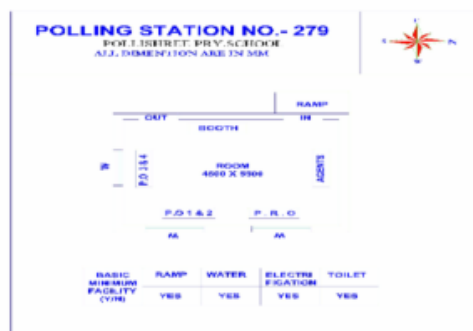

নির্বাচক নিবন্ধন আধিকারিকের স্বাক্ষর

Nazri Naksha

Google Map View

Polling Station Building Front View

Polling Station Front View

Cad View

Key MAP View

বিধানসভা নির্বাচনকেন্দ্রের নং, নাম : 181-আমতা
ভাগ নং, নাম : 1-বাওর