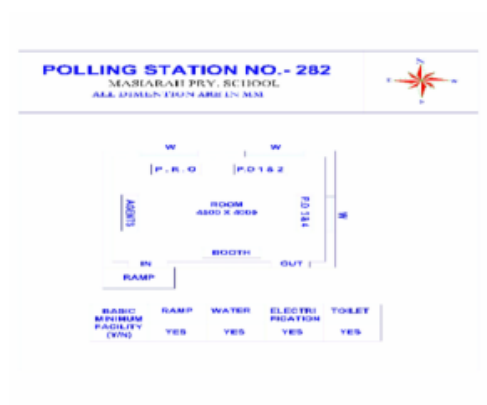

নির্বাচক নিবন্ধন আধিকারিকের স্বাক্ষর

Nazri Naksha

Google Map View

Polling Station Building Front View

Polling Station Front View

Cad View

Key MAP View

1 নাম : পতাকী চরন মাজি পিতার নাম: ভীম চন্দ্র মাজি বাড়ির নং : n0100 বয়স : 65 লিঙ্গ : পুরুষ	DFM0753434 ফটো উপলব্ধ	2 নাম : অন্ধিতা মাজি পিতার নাম: অসিত মাজি বাড়ির নং : এন0100 বয়স : 21 লিঙ্গ : মহিলা	WEU2587376 ফটো উপলব্ধ	3 নাম : বাসন্তী সামন্ত (সাই) স্বামীর নাম: অরুণ কুমার সামন্ত বাড়ির নং : n0255 বয়স : 31 লিঙ্গ : মহিলা	WEU1733641 ফটো উপলব্ধ
4 নাম : ঐন্দ্রিলা রায়চৌধুরী (সামন্ত) স্বামীর নাম: সৌরভ কুমার সামন্ত বাড়ির নং : n0253 বয়স : 31 লিঙ্গ : মহিলা	WEU1987866 ফটো উপলব্ধ	5 নাম : সন্দ্যা জানা স্বামীর নাম: রঞ্জিত জানা বাড়ির নং : n0100 বয়স : 66 লিঙ্গ : মহিলা	HSV2586816 ফটো উপলব্ধ	6 নাম : চুমকী জানা মাজী স্বামীর নাম: অমিত মাজী বাড়ির নং : N0100 বয়স : 29 লিঙ্গ : মহিলা	WEU1892280 ফটো উপলব্ধ
7 নাম : পিন্টু মাজি পিতার নাম: বিমল মাজি বাড়ির নং : n0100 বয়স : 51 লিঙ্গ : পুরুষ	WB/25/174/432268 ফটো উপলব্ধ	8 নাম : বুদ্ধদেব মাজি পিতার নাম: বিমল মাজি বাড়ির নং : n0100 বয়স : 42 লিঙ্গ : পুরুষ	DFM2235331 ফটো উপলব্ধ	9 নাম : শ্যামলী মাজি (সামন্ত) স্বামীর নাম: বুদ্ধদেব মাজি বাড়ির নং : n0100 বয়স : 38 লিঙ্গ : মহিলা	WEU1625375 ফটো উপলব্ধ
10 নাম : অসিত মাজি পিতার নাম: পতাকী মাজি বাড়ির নং : n0100 বয়স : 46 লিঙ্গ : পুরুষ	DFM1375666 ফটো উপলব্ধ	11 নাম : সোমা মাজি স্বামীর নাম: অসিত মাজি বাড়ির নং : n0100 বয়স : 40 লিঙ্গ : মহিলা	WEU1151950 ফটো উপলব্ধ	12 নাম : অমিত মাজি পিতার নাম: পতাকী মাজি বাড়ির নং : n0100 বয়স : 42 লিঙ্গ : পুরুষ	DFM2684348 ফটো উপলব্ধ
13 নাম : মানসী অধিকারী স্বামীর নাম: বিশ্বজিত অধিকারী বাড়ির নং : n0113 বয়স : 32 লিঙ্গ : মহিলা	NCL1616085 ফটো উপলব্ধ	14 নাম : কাকুলী অধিকারী স্বামীর নাম: শ্যামল অধিকারী বাড়ির নং : n0113 বয়স : 50 লিঙ্গ : মহিলা	WB/25/174/432468 ফটো উপলব্ধ	15 নাম : মনোজিৎ অধিকারী পিতার নাম: রনজিৎ অধিকারী বাড়ির নং : n0113 বয়স : 31 লিঙ্গ : পুরুষ	WEU1625169 ফটো উপলব্ধ
16 নাম : সুকুমার সামন্ত পিতার নাম: গোষ্ঠবিহারী সামন্ত বাড়ির নং : n0113 বয়স : 54 লিঙ্গ : পুরুষ	WB/25/174/432363 ফটো উপলব্ধ	17 নাম : শুভদীপ পাঁজা পিতার নাম: অমল কুমার পাঁজা বাড়ির নং : n0113 বয়স : 30 লিঙ্গ : পুরুষ	WEU1732627 ফটো উপলব্ধ	18 নাম : বিশ্বজিৎ অধিকারী পিতার নাম: মানিক অধিকারী বাড়ির নং : n0113 বয়স : 53 লিঙ্গ : পুরুষ	WB/25/174/432263 ফটো উপলব্ধ
19 নাম : মিনু অধিকারী স্বামীর নাম: রণজিৎ অধিকারী বাড়ির নং : n0113 বয়স : 51 লিঙ্গ : মহিলা	WB/25/174/432325 ফটো উপলব্ধ	20 নাম : রণজিৎ অধিকারী পিতার নাম: মানিক অধিকারী বাড়ির নং : n0113 বয়স : 57 লিঙ্গ : পুরুষ	WB/25/174/432278 ফটো উপলব্ধ	21 নাম : সৃজাতা পাঁজা স্বামীর নাম: অমল কুমার পাঁজা বাড়ির নং : n0113 বয়স : 51 লিঙ্গ : মহিলা	WEU2592913 ফটো উপলব্ধ
22 নাম : অমল কুমার পাঁজা পিতার নাম: যুগল কিশোর পাঁজা বাড়ির নং : n0113 বয়স : 61 লিঙ্গ : পুরুষ	WEU2526622 ফটো উপলব্ধ	23 নাম : পূজা সামন্ত পিতার নাম: সুকুমার সামন্ত বাড়ির নং : এন0113 বয়স : 20 লিঙ্গ : মহিলা	WEU2650836 ফটো উপলব্ধ	24 নাম : রামসাধন মন্ডল পিতার নাম: মুরারী মন্ডল বাড়ির নং : n0131 বয়স : 26 লিঙ্গ : পুরুষ	WEU2034676 ফটো উপলব্ধ
25 নাম : ললিতা মণ্ডল স্বামীর নাম: কিশোরী মণ্ডল বাড়ির নং : n0131 বয়স : 50 লিঙ্গ : মহিলা	WEU2597920 ফটো উপলব্ধ	26 নাম : সুব্রত মন্ডল পিতার নাম: অজিত মন্ডল বাড়ির নং : এন0131 বয়স : 21 লিঙ্গ : পুরুষ	WEU2587459 ফটো উপলব্ধ	27 নাম : কোয়েল কুমীর স্বামীর নাম: গোপীনাথ কুমীর বাড়ির নং : এন0130 বয়স : 22 লিঙ্গ : মহিলা	WEU2502813 ফটো উপলব্ধ
28 নাম : প্রিয়াঙ্কা কুমীর স্বামীর নাম: কার্তিক কুমীর বাড়ির নং : এন0131 বয়স : 23 লিঙ্গ : মহিলা	WEU2364511 ফটো উপলব্ধ	29 নাম : সুব্রত মন্ডল পিতার নাম: কিশোর মন্ডল বাড়ির নং : এন0131 বয়স : 27 লিঙ্গ : পুরুষ	WEU2034700 ফটো উপলব্ধ	30 নাম : গোপীনাথ কুমীর পিতার নাম: শিব কুমীর বাড়ির নং : এন0130 বয়স : 25 লিঙ্গ : পুরুষ	WEU2094498 ফটো উপলব্ধ