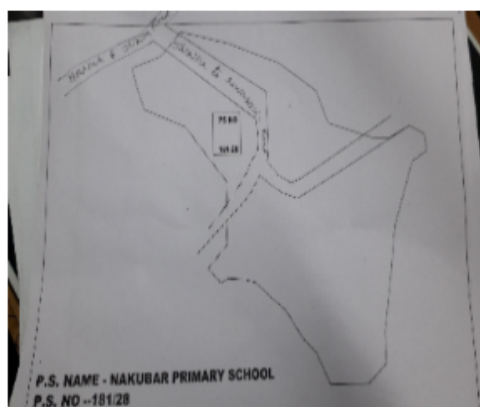

নির্বাচক নিবন্ধন আধিকারিকের স্বাক্ষর

Nazri Naksha

Google Map View

Polling Station Building Front View

Polling Station Front View

Cad View

Key MAP View

1 নাম : অমিত ঘোড়াই পিতার নাম: সুকুমার ঘোড়াই বাড়ির নং : n0140 বয়স : 31 লিঙ্গ : পুরুষ	WEU1643162 ফটো উপলব্ধ	2 নাম : মায়ী ঘোড়াই স্বামীর নাম: সুকুমার ঘোড়াই বাড়ির নং : n0140 বয়স : 53 লিঙ্গ : মহিলা	WEU2266096 ফটো উপলব্ধ	3 নাম : হরিপদ ঘোড়াই পিতার নাম: সুকুমার ঘোড়াই বাড়ির নং : n0140 বয়স : 33 লিঙ্গ : পুরুষ	WEU1437565 ফটো উপলব্ধ
4 নাম : বিজয় উপাধ্যায় পিতার নাম: পরেশ নাথ উপাধ্যায় বাড়ির নং : এন0116 বয়স : 71 লিঙ্গ : পুরুষ	WEU2403848 ফটো উপলব্ধ	5 নাম : জগন্নাথ মাল্লা পিতার নাম: কৃষ্ণপদ মাল্লা বাড়ির নং : n0116 বয়স : 63 লিঙ্গ : পুরুষ	WB/25/176/375518 ফটো উপলব্ধ	6 নাম : অসীমা মাল্লা স্বামীর নাম: জগন্নাথ মাল্লা বাড়ির নং : n0116 বয়স : 57 লিঙ্গ : মহিলা	WB/25/176/375195 ফটো উপলব্ধ
7 নাম : পলাশ মাল্লা পিতার নাম: জগন্নাথ মাল্লা বাড়ির নং : n0116 বয়স : 38 লিঙ্গ : পুরুষ	FTF2988954 ফটো উপলব্ধ	8 নাম : প্রহ্লাদ মাল্লা পিতার নাম: জগন্নাথ মাল্লা বাড়ির নং : n0116 বয়স : 36 লিঙ্গ : পুরুষ	WEU1246883 ফটো উপলব্ধ	9 নাম : অর্পনা মাল্লা স্বামীর নাম: প্রহ্লাদ মাল্লা বাড়ির নং : n0116 বয়স : 34 লিঙ্গ : মহিলা	WEU1643394 ফটো উপলব্ধ
10 নাম : শান্তি মাল্লা পিতার নাম: কৃষ্ণপদ মাল্লা বাড়ির নং : n0116 বয়স : 61 লিঙ্গ : পুরুষ	WB/25/176/375496 ফটো উপলব্ধ	11 নাম : পদ্মা মাল্লা স্বামীর নাম: শান্তি মাল্লা বাড়ির নং : n0116 বয়স : 57 লিঙ্গ : মহিলা	WB/25/176/375311 ফটো উপলব্ধ	12 নাম : সন্দীপ মাল্লা পিতার নাম: শান্তি মাল্লা বাড়ির নং : n0116 বয়স : 33 লিঙ্গ : পুরুষ	WEU1643220 ফটো উপলব্ধ
13 নাম : জয়ন্তী মাল্লা স্বামীর নাম: সন্দীপ মাল্লা বাড়ির নং : এন0116 বয়স : 29 লিঙ্গ : মহিলা	WEU2054096 ফটো উপলব্ধ	14 নাম : মঞ্জুরি উপাধ্যায় অন্যান্য: অপর্ণা মাল্লা বাড়ির নং : N0116 বয়স : 65 লিঙ্গ : মহিলা	WEU2265536 ফটো উপলব্ধ	15 নাম : টিনা কর স্বামীর নাম: শুভেন্দু কর বাড়ির নং : N0026 বয়স : 29 লিঙ্গ : মহিলা	WEU1832807 ফটো উপলব্ধ
16 নাম : রানু কর স্বামীর নাম: অনূপ কুমার কর বাড়ির নং : এন0025 বয়স : 25 লিঙ্গ : মহিলা	WEU2054237 ফটো উপলব্ধ	17 নাম : মৌমিতা কর স্বামীর নাম: শ্রীকান্ত কর বাড়ির নং : এন00 বয়স : 25 লিঙ্গ : মহিলা	WEU2054047 ফটো উপলব্ধ	18 নাম : ছবিতা কর স্বামীর নাম: নিতাই কর বাড়ির নং : n0021 বয়স : 77 লিঙ্গ : মহিলা	WB/25/176/375108 ফটো উপলব্ধ
19 নাম : শুভদীপ কর পিতার নাম: অষ্টপদ কর বাড়ির নং : 27 বয়স : 38 লিঙ্গ : পুরুষ	FTF2918605 ফটো উপলব্ধ	20 নাম : বৃন্দা কর স্বামীর নাম: অষ্ট কর বাড়ির নং : n0027 বয়স : 58 লিঙ্গ : মহিলা	WB/25/176/375234 ফটো উপলব্ধ	21 নাম : অষ্ট কর পিতার নাম: কৃষ্ণ কর বাড়ির নং : n0027 বয়স : 62 লিঙ্গ : পুরুষ	WB/25/176/375317 ফটো উপলব্ধ
22 নাম : অরবিন্দ কর পিতার নাম: যশী কর বাড়ির নং : n0026 বয়স : 36 লিঙ্গ : পুরুষ	WEU1177302 ফটো উপলব্ধ	23 নাম : শুভেন্দু কর পিতার নাম: যশীচরণ কর বাড়ির নং : 26 বয়স : 38 লিঙ্গ : পুরুষ	FTF2918621 ফটো উপলব্ধ	24 নাম : শম্পা ঘোড়াই স্বামীর নাম: অমর ঘোড়াই বাড়ির নং : n0026 বয়স : 39 লিঙ্গ : মহিলা	WEU1177310 ফটো উপলব্ধ
25 নাম : সোমা ভৌমিক স্বামীর নাম: তাপস ভৌমিক বাড়ির নং : 14 বয়স : 49 লিঙ্গ : মহিলা	FTF2819076 ফটো উপলব্ধ	26 নাম : রেখা কর স্বামীর নাম: যশী কর বাড়ির নং : n0026 বয়স : 57 লিঙ্গ : মহিলা	WB/25/176/375237 ফটো উপলব্ধ	27 নাম : যশী কর পিতার নাম: বলরাম কর বাড়ির নং : n0026 বয়স : 59 লিঙ্গ : পুরুষ	WB/25/176/375488 ফটো উপলব্ধ
28 নাম : অনূপ কুমার কর পিতার নাম: লক্ষীকান্ত কর বাড়ির নং : n0025 বয়স : 34 লিঙ্গ : পুরুষ	WEU1437540 ফটো উপলব্ধ	29 নাম : গীতা কর স্বামীর নাম: লক্ষীকান্ত কর বাড়ির নং : n0025 বয়স : 54 লিঙ্গ : মহিলা	WB/25/176/375109 ফটো উপলব্ধ	30 নাম : লক্ষীকান্ত কর পিতার নাম: কৃষ্ণ কর বাড়ির নং : n0025 বয়স : 57 লিঙ্গ : পুরুষ	WB/25/176/375163 ফটো উপলব্ধ