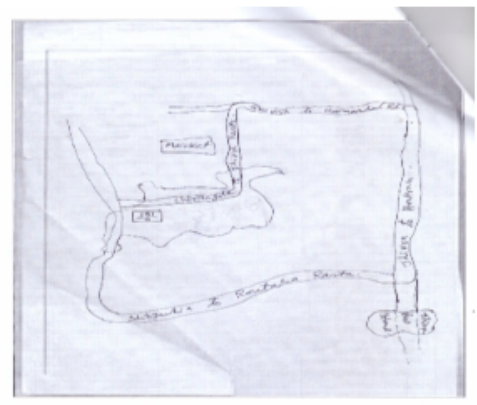

Key MAP View