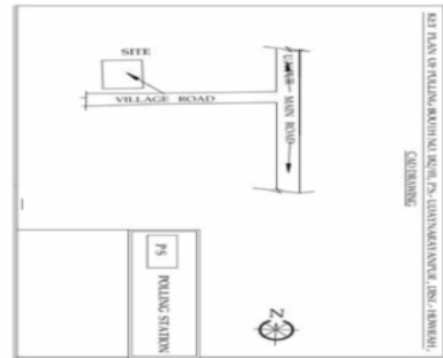

নির্বাচক নিবন্ধন আধিকারিকের স্বাক্ষর

Nazri Naksha

Google Map View

Polling Station Building Front View

Polling Station Front View

Cad View

Key MAP View

1	TBI0081950	নাম : প্রিয়াংকা সামন্ত স্বামীর নাম: সৌরভ সামন্ত বাড়ির নং : এন0015 বয়স : 36 লিঙ্গ : মহিলা	ফটো উপলব্ধ	2	XHS2120392	নাম : রোহন কাঁড়ার পিতার নাম: সুভাষ কাঁড়ার বাড়ির নং : এন0001 বয়স : 22 লিঙ্গ : পুরুষ	ফটো উপলব্ধ	3	XHS2120319	নাম : পায়েল কাঁড়ার স্বামীর নাম: প্রসেনজিৎ কাঁড়ার বাড়ির নং : এন0001 বয়স : 22 লিঙ্গ : মহিলা	ফটো উপলব্ধ
4	XHS2118883	নাম : সুহৃদ কাঁড়ার পিতার নাম: বিমল কাঁড়ার বাড়ির নং : এন0001 বয়স : 22 লিঙ্গ : পুরুষ	ফটো উপলব্ধ	5	XHS2200996	নাম : তাপস কাঁড়ার পিতার নাম: জয়দেব কাঁড়ার বাড়ির নং : n0023 বয়স : 50 লিঙ্গ : পুরুষ	ফটো উপলব্ধ	6	XHS2210482	নাম : পূজা কাঁড়ার স্বামীর নাম: অনন্ত কাঁড়ার বাড়ির নং : এন0009 বয়স : 22 লিঙ্গ : মহিলা	ফটো উপলব্ধ
7	FTF1272038	নাম : অনিলা কাঁড়ার স্বামীর নাম: নব কুমার কাঁড়ার বাড়ির নং : n0032 বয়স : 59 লিঙ্গ : মহিলা	ফটো উপলব্ধ	8	WB/25/176/003575	নাম : মনোরঞ্জন কাঁড়ার পিতার নাম: মনসারাম কাঁড়ার বাড়ির নং : n0033 বয়স : 66 লিঙ্গ : পুরুষ	ফটো উপলব্ধ	9	WB/25/176/003666	নাম : দীপালী কাঁড়ার স্বামীর নাম: মনোরঞ্জন কাঁড়ার বাড়ির নং : n0033 বয়স : 58 লিঙ্গ : মহিলা	ফটো উপলব্ধ
10	FTF2678373	নাম : লক্ষীকান্ত কাঁড়ার পিতার নাম: মনোরঞ্জন কাঁড়ার বাড়ির নং : n0033 বয়স : 39 লিঙ্গ : পুরুষ	ফটো উপলব্ধ	11	FTF1902329	নাম : শ্যামলী কাঁড়ার স্বামীর নাম: তপনকুমার কাঁড়ার বাড়ির নং : n0033 বয়স : 45 লিঙ্গ : মহিলা	ফটো উপলব্ধ	12	XHS1094036	নাম : রমেশ কুমার কাঁড়ার পিতার নাম: সনৎ কুমার কাঁড়ার বাড়ির নং : n0135 বয়স : 34 লিঙ্গ : পুরুষ	ফটো উপলব্ধ
13	FTF2284529	নাম : সুজাতা কাঁড়ার স্বামীর নাম: সনৎ কাঁড়ার বাড়ির নং : n0135 বয়স : 43 লিঙ্গ : মহিলা	ফটো উপলব্ধ	14	XHS1564178	নাম : শিপ্রা কাঁড়ার স্বামীর নাম: দীপঙ্কর কাঁড়ার বাড়ির নং : n0148 বয়স : 32 লিঙ্গ : মহিলা	ফটো উপলব্ধ	15	FTF1270057	নাম : সুধীর কাঁড়ার পিতার নাম: নিমাই কাঁড়ার বাড়ির নং : n0017 বয়স : 46 লিঙ্গ : পুরুষ	ফটো উপলব্ধ
16	FTF1902345	নাম : চাঁপা কাঁড়ার স্বামীর নাম: সুধীর কাঁড়ার বাড়ির নং : n0017 বয়স : 44 লিঙ্গ : মহিলা	ফটো উপলব্ধ	17	FTF1497163	নাম : কৃষ্ণপদ কাঁড়ার পিতার নাম: নিমাই কাঁড়ার বাড়ির নং : n0017 বয়স : 43 লিঙ্গ : পুরুষ	ফটো উপলব্ধ	18	FTF2284495	নাম : ময়না কাঁড়ার স্বামীর নাম: কৃষ্ণপদ কাঁড়ার বাড়ির নং : n0017 বয়স : 41 লিঙ্গ : মহিলা	ফটো উপলব্ধ
19	WB/25/176/003066	নাম : রতন কাঁড়ার পিতার নাম: নকুড় কাঁড়ার বাড়ির নং : n0018 বয়স : 73 লিঙ্গ : পুরুষ	ফটো উপলব্ধ	20	WB/25/176/003147	নাম : মায়ারাগী কাঁড়ার স্বামীর নাম: রতন কাঁড়ার বাড়ির নং : n0018 বয়স : 63 লিঙ্গ : মহিলা	ফটো উপলব্ধ	21	FTF2943249	নাম : বাপন কাঁড়ার পিতার নাম: রতন কাঁড়ার বাড়ির নং : n0018 বয়স : 39 লিঙ্গ : পুরুষ	ফটো উপলব্ধ
22	WB/25/176/003494	নাম : নিরাপদ কাঁড়ার পিতার নাম: নকুড় কাঁড়ার বাড়ির নং : n0020 বয়স : 79 লিঙ্গ : পুরুষ	ফটো উপলব্ধ	23	WB/25/176/003148	নাম : আরতি কাঁড়ার স্বামীর নাম: নিরাপদ কাঁড়ার বাড়ির নং : n0020 বয়স : 69 লিঙ্গ : মহিলা	ফটো উপলব্ধ	24	XHS1841410	নাম : অসিত কাঁড়ার পিতার নাম: নিরাপদ কাঁড়ার বাড়ির নং : n0020 বয়স : 51 লিঙ্গ : পুরুষ	ফটো উপলব্ধ
25	XHS1322619	নাম : রুমা কাঁড়ার স্বামীর নাম: অসিত কাঁড়ার বাড়ির নং : n0020 বয়স : 35 লিঙ্গ : মহিলা	ফটো উপলব্ধ	26	FTF1270537	নাম : বিমল কাঁড়ার পিতার নাম: নিরাপদ কাঁড়ার বাড়ির নং : n0020 বয়স : 47 লিঙ্গ : পুরুষ	ফটো উপলব্ধ	27	WB/25/176/003540	নাম : দিলীপ কাঁড়ার পিতার নাম: কাশীনাথ কাঁড়ার বাড়ির নং : n0021 বয়স : 54 লিঙ্গ : পুরুষ	ফটো উপলব্ধ
28	XHS2223923	নাম : অর্চনা কাঁড়ার স্বামীর নাম: দিলীপ কাঁড়ার বাড়ির নং : n0021 বয়স : 51 লিঙ্গ : মহিলা	ফটো উপলব্ধ	29	XHS1505031	নাম : দীপঙ্কর কাঁড়ার পিতার নাম: দিলীপ কাঁড়ার বাড়ির নং : n0021 বয়স : 30 লিঙ্গ : পুরুষ	ফটো উপলব্ধ	30	WB/25/176/003493	নাম : রাজেন্দ্র কাঁড়ার পিতার নাম: কাশীনাথ কাঁড়ার বাড়ির নং : n0021 বয়স : 50 লিঙ্গ : পুরুষ	ফটো উপলব্ধ