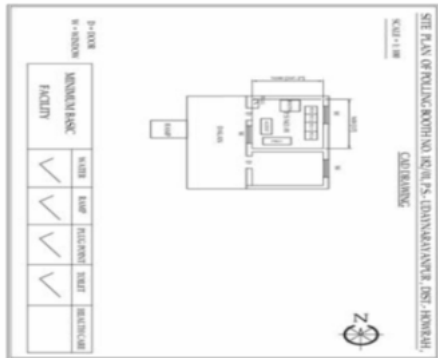

নির্বাচক নিবন্ধন আধিকারিকের স্বাক্ষর

Nazri Naksha

Google Map View

Polling Station Building Front View

Polling Station Front View

Cad View

Key MAP View

1	TBI0081950	নাম : প্রিয়াংকা সামন্ত স্বামীর নাম: সৌরভ সামন্ত বাড়ির নং : এন0015 বয়স : 36 লিঙ্গ : মহিলা	ফটো উপলব্ধ	2	XHS2120392	নাম : রোহন কাঁড়ার পিতার নাম: সুভাষ কাঁড়ার বাড়ির নং : এন0001 বয়স : 22 লিঙ্গ : পুরুষ	ফটো উপলব্ধ	3	XHS2120319	নাম : পায়েল কাঁড়ার স্বামীর নাম: প্রসেনজিৎ কাঁড়ার বাড়ির নং : এন0001 বয়স : 22 লিঙ্গ : মহিলা	ফটো উপলব্ধ
4	XHS2118883	নাম : সুহৃদ কাঁড়ার পিতার নাম: বিমল কাঁড়ার বাড়ির নং : এন0001 বয়স : 22 লিঙ্গ : পুরুষ	ফটো উপলব্ধ	5	XHS2200996	নাম : তাপস কাঁড়ার পিতার নাম: জয়দেব কাঁড়ার বাড়ির নং : n0023 বয়স : 50 লিঙ্গ : পুরুষ	ফটো উপলব্ধ	6	XHS2210482	নাম : পূজা কাঁড়ার স্বামীর নাম: অনন্ত কাঁড়ার বাড়ির নং : এন0009 বয়স : 22 লিঙ্গ : মহিলা	ফটো উপলব্ধ
7	FTF1272038	নাম : অনিলা কাঁড়ার স্বামীর নাম: নব কুমার কাঁড়ার বাড়ির নং : n0032 বয়স : 59 লিঙ্গ : মহিলা	ফটো উপলব্ধ	8	WB/25/176/003575	নাম : মনোরঞ্জন কাঁড়ার পিতার নাম: মনসারাম কাঁড়ার বাড়ির নং : n0033 বয়স : 66 লিঙ্গ : পুরুষ	ফটো উপলব্ধ	9	WB/25/176/003666	নাম : দীপালী কাঁড়ার স্বামীর নাম: মনোরঞ্জন কাঁড়ার বাড়ির নং : n0033 বয়স : 58 লিঙ্গ : মহিলা	ফটো উপলব্ধ
10	FTF2678373	নাম : লক্ষীকান্ত কাঁড়ার পিতার নাম: মনোরঞ্জন কাঁড়ার বাড়ির নং : n0033 বয়স : 39 লিঙ্গ : পুরুষ	ফটো উপলব্ধ	11	FTF1902329	নাম : শ্যামলী কাঁড়ার স্বামীর নাম: তপনকুমার কাঁড়ার বাড়ির নং : n0033 বয়স : 45 লিঙ্গ : মহিলা	ফটো উপলব্ধ	12	XHS1094036	নাম : রমেশ কুমার কাঁড়ার পিতার নাম: সনৎ কুমার কাঁড়ার বাড়ির নং : n0135 বয়স : 34 লিঙ্গ : পুরুষ	ফটো উপলব্ধ
13	FTF2284529	নাম : সুজাতা কাঁড়ার স্বামীর নাম: সনৎ কাঁড়ার বাড়ির নং : n0135 বয়স : 43 লিঙ্গ : মহিলা	ফটো উপলব্ধ	14	XHS1564178	নাম : শিপ্রা কাঁড়ার স্বামীর নাম: দীপঙ্কর কাঁড়ার বাড়ির নং : n0148 বয়স : 32 লিঙ্গ : মহিলা	ফটো উপলব্ধ	15	FTF1270057	নাম : সুধীর কাঁড়ার পিতার নাম: নিমাই কাঁড়ার বাড়ির নং : n0017 বয়স : 46 লিঙ্গ : পুরুষ	ফটো উপলব্ধ
16	FTF1902345	নাম : চাঁপা কাঁড়ার স্বামীর নাম: সুধীর কাঁড়ার বাড়ির নং : n0017 বয়স : 44 লিঙ্গ : মহিলা	ফটো উপলব্ধ	17	FTF1497163	নাম : কৃষ্ণপদ কাঁড়ার পিতার নাম: নিমাই কাঁড়ার বাড়ির নং : n0017 বয়স : 43 লিঙ্গ : পুরুষ	ফটো উপলব্ধ	18	FTF2284495	নাম : ময়না কাঁড়ার স্বামীর নাম: কৃষ্ণপদ কাঁড়ার বাড়ির নং : n0017 বয়স : 41 লিঙ্গ : মহিলা	ফটো উপলব্ধ
19	WB/25/176/003066	নাম : রতন কাঁড়ার পিতার নাম: নকুড় কাঁড়ার বাড়ির নং : n0018 বয়স : 73 লিঙ্গ : পুরুষ	ফটো উপলব্ধ	20	WB/25/176/003147	নাম : মায়ারাগী কাঁড়ার স্বামীর নাম: রতন কাঁড়ার বাড়ির নং : n0018 বয়স : 63 লিঙ্গ : মহিলা	ফটো উপলব্ধ	21	FTF2943249	নাম : বাপন কাঁড়ার পিতার নাম: রতন কাঁড়ার বাড়ির নং : n0018 বয়স : 39 লিঙ্গ : পুরুষ	ফটো উপলব্ধ
22	WB/25/176/003494	নাম : নিরাপদ কাঁড়ার পিতার নাম: নকুড় কাঁড়ার বাড়ির নং : n0020 বয়স : 79 লিঙ্গ : পুরুষ	ফটো উপলব্ধ	23	WB/25/176/003148	নাম : আরতি কাঁড়ার স্বামীর নাম: নিরাপদ কাঁড়ার বাড়ির নং : n0020 বয়স : 69 লিঙ্গ : মহিলা	ফটো উপলব্ধ	24	XHS1841410	নাম : অসিত কাঁড়ার পিতার নাম: নিরাপদ কাঁড়ার বাড়ির নং : n0020 বয়স : 51 লিঙ্গ : পুরুষ	ফটো উপলব্ধ
25	XHS1322619	নাম : রুমা কাঁড়ার স্বামীর নাম: অসিত কাঁড়ার বাড়ির নং : n0020 বয়স : 35 লিঙ্গ : মহিলা	ফটো উপলব্ধ	26	FTF1270537	নাম : বিমল কাঁড়ার পিতার নাম: নিরাপদ কাঁড়ার বাড়ির নং : n0020 বয়স : 47 লিঙ্গ : পুরুষ	ফটো উপলব্ধ	27	WB/25/176/003540	নাম : দিলীপ কাঁড়ার পিতার নাম: কাশীনাথ কাঁড়ার বাড়ির নং : n0021 বয়স : 54 লিঙ্গ : পুরুষ	ফটো উপলব্ধ
28	XHS2223923	নাম : অর্চনা কাঁড়ার স্বামীর নাম: দিলীপ কাঁড়ার বাড়ির নং : n0021 বয়স : 51 লিঙ্গ : মহিলা	ফটো উপলব্ধ	29	XHS1505031	নাম : দীপঙ্কর কাঁড়ার পিতার নাম: দিলীপ কাঁড়ার বাড়ির নং : n0021 বয়স : 30 লিঙ্গ : পুরুষ	ফটো উপলব্ধ	30	WB/25/176/003493	নাম : রাজেন্দ্র কাঁড়ার পিতার নাম: কাশীনাথ কাঁড়ার বাড়ির নং : n0021 বয়স : 50 লিঙ্গ : পুরুষ	ফটো উপলব্ধ