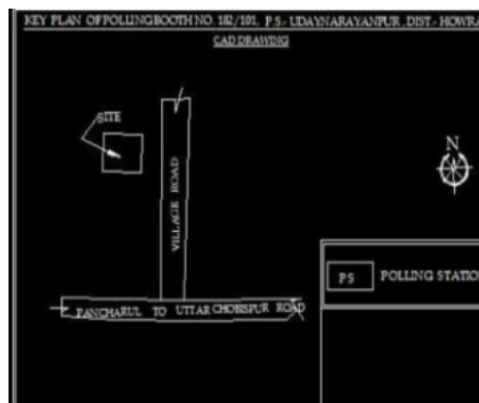

নির্বাচক নিবন্ধন আধিকারিকের স্বাক্ষর

Nazri Naksha

Google Map View

Polling Station Building Front View

Polling Station Front View

Cad View

Key MAP View

| | | | | | |
|---|--------------------------|--|--------------------------|---|--------------------------|
| 1 নাম : কৃষ্ণেন্দু করাতি পিতার নাম: মদন করাতি বাড়ির নং : n0015 বয়স : 28 লিঙ্গ : পুরুষ | XHS1606532 ফটো উপলব্ধ | 2 নাম : বিউটি ডোলে করাতি স্বামীর নাম: রাজকুমার করাতি বাড়ির নং : এন0016 বয়স : 25 লিঙ্গ : মহিলা | XHS2031821 ফটো উপলব্ধ | 3 নাম : পায়েল হাজরা স্বামীর নাম: প্রবীর হাজরা বাড়ির নং : এন0016 বয়স : 23 লিঙ্গ : মহিলা | XHS2031755 ফটো উপলব্ধ |
| 4 নাম : পঞ্চাবালা করাতি স্বামীর নাম: সহদেব করাতি বাড়ির নং : n0015 বয়স : 92 লিঙ্গ : মহিলা | FTF0285726 ফটো উপলব্ধ | 5 নাম : মদন করাতি পিতার নাম: সহদেব করাতি বাড়ির নং : n0015 বয়স : 53 লিঙ্গ : পুরুষ | FTF0285734 ফটো উপলব্ধ | 6 নাম : সুলেখা করাতি স্বামীর নাম: মদন করাতি বাড়ির নং : n0015 বয়স : 46 লিঙ্গ : মহিলা | FTF1968015 ফটো উপলব্ধ |
| 7 নাম : নিমাই করাতি পিতার নাম: সহদেব করাতি বাড়ির নং : n0015 বয়স : 51 লিঙ্গ : পুরুষ | FTF2773174 ফটো উপলব্ধ | 8 নাম : সুপ্রিয়া করাতি স্বামীর নাম: নিমাই করাতি বাড়ির নং : n0015 বয়স : 46 লিঙ্গ : মহিলা | FTF1327089 ফটো উপলব্ধ | 9 নাম : তপন হাজরা পিতার নাম: মেথর হাজরা বাড়ির নং : n0015 বয়স : 65 লিঙ্গ : পুরুষ | FTF0285742 ফটো উপলব্ধ |
| 10 নাম : মল্লিকা হাজরা স্বামীর নাম: তপন হাজরা বাড়ির নং : n0015 বয়স : 56 লিঙ্গ : মহিলা | FTF0285759 ফটো উপলব্ধ | 11 নাম : পিন্টু হাজরা পিতার নাম: তপন হাজরা বাড়ির নং : n0015 বয়স : 36 লিঙ্গ : পুরুষ | XHS0409938 ফটো উপলব্ধ | 12 নাম : সনৎ করাতি পিতার নাম: সহদেব করাতি বাড়ির নং : n0016 বয়স : 59 লিঙ্গ : পুরুষ | FTF0285783 ফটো উপলব্ধ |
| 13 নাম : ভারতি করাতি স্বামীর নাম: সনৎ করাতি বাড়ির নং : n0016 বয়স : 56 লিঙ্গ : মহিলা | FTF0285791 ফটো উপলব্ধ | 14 নাম : রাজকুমার করাতি পিতার নাম: সনৎ করাতি বাড়ির নং : n0016 বয়স : 34 লিঙ্গ : পুরুষ | XHS1216456 ফটো উপলব্ধ | 15 নাম : প্রবীর হাজরা পিতার নাম: বাসুদেব হাজরা বাড়ির নং : n0016 বয়স : 38 লিঙ্গ : পুরুষ | FTF2891893 ফটো উপলব্ধ |
| 16 নাম : তুহীন কোলে পিতার নাম: তপন কুমার কোলে বাড়ির নং : এন002 বয়স : 22 লিঙ্গ : পুরুষ | XHS2087542 ফটো উপলব্ধ | 17 নাম : পিন্ধি কোলে স্বামীর নাম: শুভেন্দু কোলে বাড়ির নং : এন0086 বয়স : 22 লিঙ্গ : মহিলা | XHS2087682 ফটো উপলব্ধ | 18 নাম : পাপিয়া কোলে স্বামীর নাম: রনজিত কোলে বাড়ির নং : এন0088 বয়স : 23 লিঙ্গ : মহিলা | XHS2122216 ফটো উপলব্ধ |
| 19 নাম : শায়ন খাঁড়া পিতার নাম: কার্তিক খাঁড়া বাড়ির নং : এন0001 বয়স : 22 লিঙ্গ : পুরুষ | XHS2105336 ফটো উপলব্ধ | 20 নাম : পল্লব খাঁড়া পিতার নাম: লালমোহন খাঁড়া বাড়ির নং : N0091 বয়স : 25 লিঙ্গ : পুরুষ | XHS1793116 ফটো উপলব্ধ | 21 নাম : সৃজাতা চক্রবর্তী স্বামীর নাম: মিত্রন চক্রবর্তী বাড়ির নং : N0047 বয়স : 26 লিঙ্গ : মহিলা | XHS1944628 ফটো উপলব্ধ |
| 22 নাম : রাধাবিনোদ চক্রবর্তী পিতার নাম: স্বপন চক্রবর্তী বাড়ির নং : n0108 বয়স : 57 লিঙ্গ : পুরুষ | FTF0293449 ফটো উপলব্ধ | 23 নাম : শুভঙ্কর চক্রবর্তী পিতার নাম: শান্তিনাথ চক্রবর্তী বাড়ির নং : এন0055 বয়স : 22 লিঙ্গ : পুরুষ | XHS2087963 ফটো উপলব্ধ | 24 নাম : চৈতালি চক্রবর্তী আচার্য স্বামীর নাম: প্রদীপ চক্রবর্তী বাড়ির নং : এন0001 বয়স : 22 লিঙ্গ : মহিলা | XHS2105021 ফটো উপলব্ধ |
| 25 নাম : সাহেব তুড়ুল পিতার নাম: চাঁদু তুড়ুল বাড়ির নং : এন000521 বয়স : 21 লিঙ্গ : পুরুষ | XHS2175990 ফটো উপলব্ধ | 26 নাম : শ্রাবন্তী তুড়ুল স্বামীর নাম: সুভাস তুড়ুল বাড়ির নং : n0030 বয়স : 33 লিঙ্গ : মহিলা | XHS1606615 ফটো উপলব্ধ | 27 নাম : সৌভিক তুড়ুল পিতার নাম: নবকুমার তুড়ুল বাড়ির নং : n0022 বয়স : 23 লিঙ্গ : পুরুষ | XHS2031714 ফটো উপলব্ধ |
| 28 নাম : শর্মিলা হাজরা স্বামীর নাম: অরুণ হাজরা বাড়ির নং : n0032 বয়স : 39 লিঙ্গ : মহিলা | XHS1653161 ফটো উপলব্ধ | 29 নাম : নবকুমার তুড়ুল পিতার নাম: গোপাল তুড়ুল বাড়ির নং : n0022 বয়স : 58 লিঙ্গ : পুরুষ | FTF0285858 ফটো উপলব্ধ | 30 নাম : সুপর্ণা তুড়ুল স্বামীর নাম: নবকুমার তুড়ুল বাড়ির নং : n0022 বয়স : 41 লিঙ্গ : মহিলা | FTF2261477 ফটো উপলব্ধ |