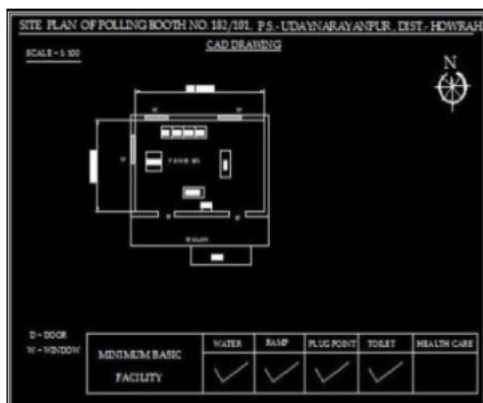

নির্বাচক নিবন্ধন আধিকারিকের স্বাক্ষর

Nazri Naksha

Google Map View

Polling Station Building Front View

Polling Station Front View

Cad View

Key MAP View

| | | | | | |
|---|--------------------------|--|--------------------------|---|--------------------------|
| 1 নাম : কৃষ্ণেন্দু করাতি পিতার নাম: মদন করাতি বাড়ির নং : n0015 বয়স : 28 লিঙ্গ : পুরুষ | XHS1606532 ফটো উপলব্ধ | 2 নাম : বিউটি ডোলে করাতি স্বামীর নাম: রাজকুমার করাতি বাড়ির নং : এন0016 বয়স : 25 লিঙ্গ : মহিলা | XHS2031821 ফটো উপলব্ধ | 3 নাম : পায়েল হাজরা স্বামীর নাম: প্রবীর হাজরা বাড়ির নং : এন0016 বয়স : 23 লিঙ্গ : মহিলা | XHS2031755 ফটো উপলব্ধ |
| 4 নাম : পঞ্চাবালা করাতি স্বামীর নাম: সহদেব করাতি বাড়ির নং : n0015 বয়স : 92 লিঙ্গ : মহিলা | FTF0285726 ফটো উপলব্ধ | 5 নাম : মদন করাতি পিতার নাম: সহদেব করাতি বাড়ির নং : n0015 বয়স : 53 লিঙ্গ : পুরুষ | FTF0285734 ফটো উপলব্ধ | 6 নাম : সুলেখা করাতি স্বামীর নাম: মদন করাতি বাড়ির নং : n0015 বয়স : 46 লিঙ্গ : মহিলা | FTF1968015 ফটো উপলব্ধ |
| 7 নাম : নিমাই করাতি পিতার নাম: সহদেব করাতি বাড়ির নং : n0015 বয়স : 51 লিঙ্গ : পুরুষ | FTF2773174 ফটো উপলব্ধ | 8 নাম : সুপ্রিয়া করাতি স্বামীর নাম: নিমাই করাতি বাড়ির নং : n0015 বয়স : 46 লিঙ্গ : মহিলা | FTF1327089 ফটো উপলব্ধ | 9 নাম : তপন হাজরা পিতার নাম: মেথর হাজরা বাড়ির নং : n0015 বয়স : 65 লিঙ্গ : পুরুষ | FTF0285742 ফটো উপলব্ধ |
| 10 নাম : মল্লিকা হাজরা স্বামীর নাম: তপন হাজরা বাড়ির নং : n0015 বয়স : 56 লিঙ্গ : মহিলা | FTF0285759 ফটো উপলব্ধ | 11 নাম : পিন্টু হাজরা পিতার নাম: তপন হাজরা বাড়ির নং : n0015 বয়স : 36 লিঙ্গ : পুরুষ | XHS0409938 ফটো উপলব্ধ | 12 নাম : সনৎ করাতি পিতার নাম: সহদেব করাতি বাড়ির নং : n0016 বয়স : 59 লিঙ্গ : পুরুষ | FTF0285783 ফটো উপলব্ধ |
| 13 নাম : ভারতি করাতি স্বামীর নাম: সনৎ করাতি বাড়ির নং : n0016 বয়স : 56 লিঙ্গ : মহিলা | FTF0285791 ফটো উপলব্ধ | 14 নাম : রাজকুমার করাতি পিতার নাম: সনৎ করাতি বাড়ির নং : n0016 বয়স : 34 লিঙ্গ : পুরুষ | XHS1216456 ফটো উপলব্ধ | 15 নাম : প্রবীর হাজরা পিতার নাম: বাসুদেব হাজরা বাড়ির নং : n0016 বয়স : 38 লিঙ্গ : পুরুষ | FTF2891893 ফটো উপলব্ধ |
| 16 নাম : তুহীন কোলে পিতার নাম: তপন কুমার কোলে বাড়ির নং : এন002 বয়স : 22 লিঙ্গ : পুরুষ | XHS2087542 ফটো উপলব্ধ | 17 নাম : পিন্ধি কোলে স্বামীর নাম: শুভেন্দু কোলে বাড়ির নং : এন0086 বয়স : 22 লিঙ্গ : মহিলা | XHS2087682 ফটো উপলব্ধ | 18 নাম : পাপিয়া কোলে স্বামীর নাম: রনজিত কোলে বাড়ির নং : এন0088 বয়স : 23 লিঙ্গ : মহিলা | XHS2122216 ফটো উপলব্ধ |
| 19 নাম : শায়ন খাঁড়া পিতার নাম: কার্তিক খাঁড়া বাড়ির নং : এন0001 বয়স : 22 লিঙ্গ : পুরুষ | XHS2105336 ফটো উপলব্ধ | 20 নাম : পল্লব খাঁড়া পিতার নাম: লালমোহন খাঁড়া বাড়ির নং : N0091 বয়স : 25 লিঙ্গ : পুরুষ | XHS1793116 ফটো উপলব্ধ | 21 নাম : সৃজাতা চক্রবর্তী স্বামীর নাম: মিত্রন চক্রবর্তী বাড়ির নং : N0047 বয়স : 26 লিঙ্গ : মহিলা | XHS1944628 ফটো উপলব্ধ |
| 22 নাম : রাধাবিনোদ চক্রবর্তী পিতার নাম: স্বপন চক্রবর্তী বাড়ির নং : n0108 বয়স : 57 লিঙ্গ : পুরুষ | FTF0293449 ফটো উপলব্ধ | 23 নাম : শুভঙ্কর চক্রবর্তী পিতার নাম: শান্তিনাথ চক্রবর্তী বাড়ির নং : এন0055 বয়স : 22 লিঙ্গ : পুরুষ | XHS2087963 ফটো উপলব্ধ | 24 নাম : চৈতালি চক্রবর্তী আচার্য স্বামীর নাম: প্রদীপ চক্রবর্তী বাড়ির নং : এন0001 বয়স : 22 লিঙ্গ : মহিলা | XHS2105021 ফটো উপলব্ধ |
| 25 নাম : সাহেব তুড়ুল পিতার নাম: চাঁদু তুড়ুল বাড়ির নং : এন000521 বয়স : 21 লিঙ্গ : পুরুষ | XHS2175990 ফটো উপলব্ধ | 26 নাম : শ্রাবন্তী তুড়ুল স্বামীর নাম: সুভাস তুড়ুল বাড়ির নং : n0030 বয়স : 33 লিঙ্গ : মহিলা | XHS1606615 ফটো উপলব্ধ | 27 নাম : সৌভিক তুড়ুল পিতার নাম: নবকুমার তুড়ুল বাড়ির নং : n0022 বয়স : 23 লিঙ্গ : পুরুষ | XHS2031714 ফটো উপলব্ধ |
| 28 নাম : শর্মিলা হাজরা স্বামীর নাম: অরুণ হাজরা বাড়ির নং : n0032 বয়স : 39 লিঙ্গ : মহিলা | XHS1653161 ফটো উপলব্ধ | 29 নাম : নবকুমার তুড়ুল পিতার নাম: গোপাল তুড়ুল বাড়ির নং : n0022 বয়স : 58 লিঙ্গ : পুরুষ | FTF0285858 ফটো উপলব্ধ | 30 নাম : সুপর্ণা তুড়ুল স্বামীর নাম: নবকুমার তুড়ুল বাড়ির নং : n0022 বয়স : 41 লিঙ্গ : মহিলা | FTF2261477 ফটো উপলব্ধ |