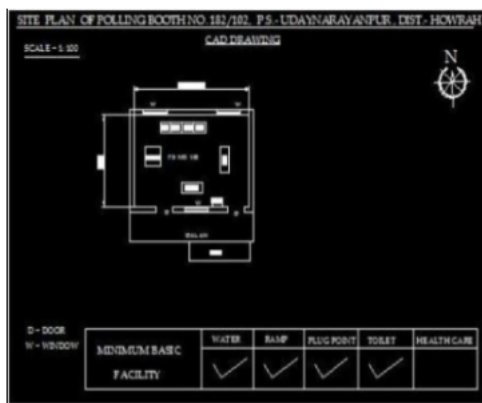

নির্বাচক নিবন্ধন আধিকারিকের স্বাক্ষর

Nazri Naksha

Google Map View

Polling Station Building Front View

Polling Station Front View

Cad View

Key MAP View

1 নাম : রমা হাজারা স্বামীর নাম: শ্রীকান্ত হাজারা বাড়ির নং : n0171 বয়স : 27 লিঙ্গ : মহিলা	XHS1679612 ফটো উপলব্ধ	2 নাম : সুবোধ কুমার হাজারা পিতার নাম: যোগীন্দ্র হাজারা বাড়ির নং : n0071 বয়স : 84 লিঙ্গ : পুরুষ	FTF0294322 ফটো উপলব্ধ	3 নাম : সুরাজ কাঁড়ার পিতার নাম: প্রবীর কাঁড়ার বাড়ির নং : কাঁকরাই বয়স : 23 লিঙ্গ : পুরুষ	XHS2087351 ফটো উপলব্ধ
4 নাম : কোয়েল কাঁড়ার পিতার নাম: প্রবীর কাঁড়ার বাড়ির নং : কাঁকরাই বয়স : 25 লিঙ্গ : মহিলা	XHS2087211 ফটো উপলব্ধ	5 নাম : মানসী কাঁড়ার স্বামীর নাম: প্রবীর কাঁড়ার বাড়ির নং : কাঁকরাই বয়স : 42 লিঙ্গ : মহিলা	XHS2087252 ফটো উপলব্ধ	6 নাম : প্রবীর কাঁড়ার পিতার নাম: সুহদেব কাঁড়ার বাড়ির নং : কাঁকরাই বয়স : 54 লিঙ্গ : পুরুষ	XHS2087567 ফটো উপলব্ধ
7 নাম : তাপসী কাঁড়ার পিতার নাম: সুবোধ কুমার হাজারা বাড়ির নং : N0071 বয়স : 49 লিঙ্গ : মহিলা	XHS1945617 ফটো উপলব্ধ	8 নাম : রাসমণি ঘোষাল স্বামীর নাম: ভোলানাথ ঘোষাল বাড়ির নং : n0078 বয়স : 57 লিঙ্গ : মহিলা	WB/25/176/147064 ফটো উপলব্ধ	9 নাম : জ্যোৎস্না চক্রবর্তী স্বামীর নাম: জগদীশ চক্রবর্তী বাড়ির নং : n0053 বয়স : 59 লিঙ্গ : মহিলা	FTF0292862 ফটো উপলব্ধ
10 নাম : শ্রীমন্ত চক্রবর্তী পিতার নাম: জগদীশ চক্রবর্তী বাড়ির নং : n0053 বয়স : 36 লিঙ্গ : পুরুষ	FTF2963320 ফটো উপলব্ধ	11 নাম : বুদ্ধদেব চক্রবর্তী পিতার নাম: জগদীশ চক্রবর্তী বাড়ির নং : n0053 বয়স : 38 লিঙ্গ : পুরুষ	FTF2963312 ফটো উপলব্ধ	12 নাম : সুতৃপ্তা চক্রবর্তী স্বামীর নাম: বুদ্ধদেব চক্রবর্তী বাড়ির নং : এন0053 বয়স : 25 লিঙ্গ : মহিলা	XHS2032118 ফটো উপলব্ধ
13 নাম : পল্লবী চক্রবর্তী স্বামীর নাম: শ্রীমন্ত চক্রবর্তী বাড়ির নং : এন0053 বয়স : 23 লিঙ্গ : মহিলা	XHS2261956 ফটো উপলব্ধ	14 নাম : দেবনাথ হাজারা পিতার নাম: হরিপদ হাজারা বাড়ির নং : এন0001 বয়স : 23 লিঙ্গ : পুরুষ	XHS2032001 ফটো উপলব্ধ	15 নাম : দীপাঙ্ঘিতা চক্রবর্তী পিতার নাম: প্রশান্ত চক্রবর্তী বাড়ির নং : এন0001 বয়স : 24 লিঙ্গ : মহিলা	XHS2032084 ফটো উপলব্ধ
16 নাম : মানসী চক্রবর্তী স্বামীর নাম: কিঙ্কর চক্রবর্তী বাড়ির নং : N0001 বয়স : 26 লিঙ্গ : মহিলা	XHS1745942 ফটো উপলব্ধ	17 নাম : শিবনাথ হাজারা পিতার নাম: হরিপদ হাজারা বাড়ির নং : এন0001 বয়স : 26 লিঙ্গ : পুরুষ	XHS1800705 ফটো উপলব্ধ	18 নাম : সুমিত্রা চক্রবর্তী স্বামীর নাম: প্রশান্ত চক্রবর্তী বাড়ির নং : n0001 বয়স : 44 লিঙ্গ : মহিলা	FTF2361707 ফটো উপলব্ধ
19 নাম : হৈম্যা দেয়াশী স্বামীর নাম: কালিপদ দেয়াশী বাড়ির নং : n0001 বয়স : 46 লিঙ্গ : মহিলা	FTF2773505 ফটো উপলব্ধ	20 নাম : বন্দনা হাজারা স্বামীর নাম: হরিপদ হাজারা বাড়ির নং : n0001 বয়স : 49 লিঙ্গ : মহিলা	FTF0288142 ফটো উপলব্ধ	21 নাম : হরিপদ হাজারা পিতার নাম: শীতল হাজারা বাড়ির নং : n0001 বয়স : 54 লিঙ্গ : পুরুষ	FTF0288134 ফটো উপলব্ধ
22 নাম : রবীন হাজারা পিতার নাম: শীতল হাজারা বাড়ির নং : n0001 বয়স : 62 লিঙ্গ : পুরুষ	FTF0288126 ফটো উপলব্ধ	23 নাম : প্রশান্ত চক্রবর্তী পিতার নাম: বিশ্বনাথ চক্রবর্তী বাড়ির নং : n0001 বয়স : 56 লিঙ্গ : পুরুষ	FTF0288092 ফটো উপলব্ধ	24 নাম : কৌশিক চক্রবর্তী পিতার নাম: হেমন্ত চক্রবর্তী বাড়ির নং : n0001 বয়স : 42 লিঙ্গ : পুরুষ	XHS0410357 ফটো উপলব্ধ
25 নাম : বেবী চক্রবর্তী স্বামীর নাম: হেমন্ত চক্রবর্তী বাড়ির নং : n0001 বয়স : 62 লিঙ্গ : মহিলা	FTF0288068 ফটো উপলব্ধ	26 নাম : হেমন্ত চক্রবর্তী পিতার নাম: বিশ্বনাথ চক্রবর্তী বাড়ির নং : n0001 বয়স : 68 লিঙ্গ : পুরুষ	FTF0288050 ফটো উপলব্ধ	27 নাম : কিঙ্কর চক্রবর্তী পিতার নাম: হেমন্ত চক্রবর্তী বাড়ির নং : n0001 বয়স : 37 লিঙ্গ : পুরুষ	XHS1132547 ফটো উপলব্ধ
28 নাম : জয়দেব চোংদার পিতার নাম: বরুণ চোংদার বাড়ির নং : n0041 বয়স : 32 লিঙ্গ : পুরুষ	XHS1278837 ফটো উপলব্ধ	29 নাম : সৈকত চোংদার পিতার নাম: বিশ্বনাথ চোংদার বাড়ির নং : n0172 বয়স : 27 লিঙ্গ : পুরুষ	XHS1679620 ফটো উপলব্ধ	30 নাম : মন্দিরা চোংদার স্বামীর নাম: জয়দেব চোংদার বাড়ির নং : N0041 বয়স : 26 লিঙ্গ : মহিলা	XHS1945138 ফটো উপলব্ধ