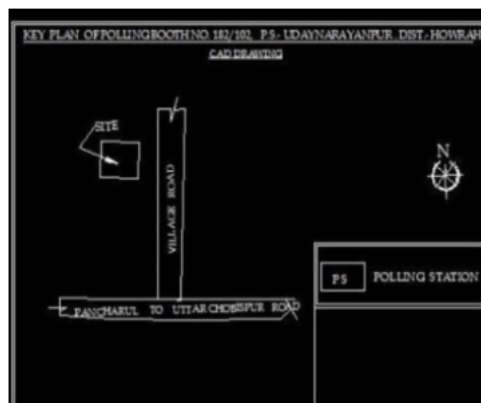

নির্বাচক নিবন্ধন আধিকারিকের স্বাক্ষর

Nazri Naksha

Google Map View

Polling Station Building Front View

Polling Station Front View

Cad View

Key MAP View

1 নাম : রমা হাজারা স্বামীর নাম: শ্রীকান্ত হাজারা বাড়ির নং : n0171 বয়স : 27 লিঙ্গ : মহিলা	XHS1679612 ফটো উপলব্ধ	2 নাম : সুবোধ কুমার হাজারা পিতার নাম: যোগীন্দ্র হাজারা বাড়ির নং : n0071 বয়স : 84 লিঙ্গ : পুরুষ	FTF0294322 ফটো উপলব্ধ	3 নাম : সুরাজ কাঁড়ার পিতার নাম: প্রবীর কাঁড়ার বাড়ির নং : কাঁকরাই বয়স : 23 লিঙ্গ : পুরুষ	XHS2087351 ফটো উপলব্ধ
4 নাম : কোয়েল কাঁড়ার পিতার নাম: প্রবীর কাঁড়ার বাড়ির নং : কাঁকরাই বয়স : 25 লিঙ্গ : মহিলা	XHS2087211 ফটো উপলব্ধ	5 নাম : মানসী কাঁড়ার স্বামীর নাম: প্রবীর কাঁড়ার বাড়ির নং : কাঁকরাই বয়স : 42 লিঙ্গ : মহিলা	XHS2087252 ফটো উপলব্ধ	6 নাম : প্রবীর কাঁড়ার পিতার নাম: সুহদেব কাঁড়ার বাড়ির নং : কাঁকরাই বয়স : 54 লিঙ্গ : পুরুষ	XHS2087567 ফটো উপলব্ধ
7 নাম : তাপসী কাঁড়ার পিতার নাম: সুবোধ কুমার হাজারা বাড়ির নং : N0071 বয়স : 49 লিঙ্গ : মহিলা	XHS1945617 ফটো উপলব্ধ	8 নাম : রাসমণি ঘোষাল স্বামীর নাম: ভোলানাথ ঘোষাল বাড়ির নং : n0078 বয়স : 57 লিঙ্গ : মহিলা	WB/25/176/147064 ফটো উপলব্ধ	9 নাম : জ্যোৎস্না চক্রবর্তী স্বামীর নাম: জগদীশ চক্রবর্তী বাড়ির নং : n0053 বয়স : 59 লিঙ্গ : মহিলা	FTF0292862 ফটো উপলব্ধ
10 নাম : শ্রীমন্ত চক্রবর্তী পিতার নাম: জগদীশ চক্রবর্তী বাড়ির নং : n0053 বয়স : 36 লিঙ্গ : পুরুষ	FTF2963320 ফটো উপলব্ধ	11 নাম : বুদ্ধদেব চক্রবর্তী পিতার নাম: জগদীশ চক্রবর্তী বাড়ির নং : n0053 বয়স : 38 লিঙ্গ : পুরুষ	FTF2963312 ফটো উপলব্ধ	12 নাম : সুতৃপ্তা চক্রবর্তী স্বামীর নাম: বুদ্ধদেব চক্রবর্তী বাড়ির নং : এন0053 বয়স : 25 লিঙ্গ : মহিলা	XHS2032118 ফটো উপলব্ধ
13 নাম : পল্লবী চক্রবর্তী স্বামীর নাম: শ্রীমন্ত চক্রবর্তী বাড়ির নং : এন0053 বয়স : 23 লিঙ্গ : মহিলা	XHS2261956 ফটো উপলব্ধ	14 নাম : দেবনাথ হাজারা পিতার নাম: হরিপদ হাজারা বাড়ির নং : এন0001 বয়স : 23 লিঙ্গ : পুরুষ	XHS2032001 ফটো উপলব্ধ	15 নাম : দীপাঙ্ঘিতা চক্রবর্তী পিতার নাম: প্রশান্ত চক্রবর্তী বাড়ির নং : এন0001 বয়স : 24 লিঙ্গ : মহিলা	XHS2032084 ফটো উপলব্ধ
16 নাম : মানসী চক্রবর্তী স্বামীর নাম: কিঙ্কর চক্রবর্তী বাড়ির নং : N0001 বয়স : 26 লিঙ্গ : মহিলা	XHS1745942 ফটো উপলব্ধ	17 নাম : শিবনাথ হাজারা পিতার নাম: হরিপদ হাজারা বাড়ির নং : এন0001 বয়স : 26 লিঙ্গ : পুরুষ	XHS1800705 ফটো উপলব্ধ	18 নাম : সুমিত্রা চক্রবর্তী স্বামীর নাম: প্রশান্ত চক্রবর্তী বাড়ির নং : n0001 বয়স : 44 লিঙ্গ : মহিলা	FTF2361707 ফটো উপলব্ধ
19 নাম : হৈম্যা দেয়াশী স্বামীর নাম: কালিপদ দেয়াশী বাড়ির নং : n0001 বয়স : 46 লিঙ্গ : মহিলা	FTF2773505 ফটো উপলব্ধ	20 নাম : বন্দনা হাজারা স্বামীর নাম: হরিপদ হাজারা বাড়ির নং : n0001 বয়স : 49 লিঙ্গ : মহিলা	FTF0288142 ফটো উপলব্ধ	21 নাম : হরিপদ হাজারা পিতার নাম: শীতল হাজারা বাড়ির নং : n0001 বয়স : 54 লিঙ্গ : পুরুষ	FTF0288134 ফটো উপলব্ধ
22 নাম : রবীন হাজারা পিতার নাম: শীতল হাজারা বাড়ির নং : n0001 বয়স : 62 লিঙ্গ : পুরুষ	FTF0288126 ফটো উপলব্ধ	23 নাম : প্রশান্ত চক্রবর্তী পিতার নাম: বিশ্বনাথ চক্রবর্তী বাড়ির নং : n0001 বয়স : 56 লিঙ্গ : পুরুষ	FTF0288092 ফটো উপলব্ধ	24 নাম : কৌশিক চক্রবর্তী পিতার নাম: হেমন্ত চক্রবর্তী বাড়ির নং : n0001 বয়স : 42 লিঙ্গ : পুরুষ	XHS0410357 ফটো উপলব্ধ
25 নাম : বেবী চক্রবর্তী স্বামীর নাম: হেমন্ত চক্রবর্তী বাড়ির নং : n0001 বয়স : 62 লিঙ্গ : মহিলা	FTF0288068 ফটো উপলব্ধ	26 নাম : হেমন্ত চক্রবর্তী পিতার নাম: বিশ্বনাথ চক্রবর্তী বাড়ির নং : n0001 বয়স : 68 লিঙ্গ : পুরুষ	FTF0288050 ফটো উপলব্ধ	27 নাম : কিঙ্কর চক্রবর্তী পিতার নাম: হেমন্ত চক্রবর্তী বাড়ির নং : n0001 বয়স : 37 লিঙ্গ : পুরুষ	XHS1132547 ফটো উপলব্ধ
28 নাম : জয়দেব চোংদার পিতার নাম: বরুণ চোংদার বাড়ির নং : n0041 বয়স : 32 লিঙ্গ : পুরুষ	XHS1278837 ফটো উপলব্ধ	29 নাম : সৈকত চোংদার পিতার নাম: বিশ্বনাথ চোংদার বাড়ির নং : n0172 বয়স : 27 লিঙ্গ : পুরুষ	XHS1679620 ফটো উপলব্ধ	30 নাম : মন্দিরা চোংদার স্বামীর নাম: জয়দেব চোংদার বাড়ির নং : N0041 বয়স : 26 লিঙ্গ : মহিলা	XHS1945138 ফটো উপলব্ধ